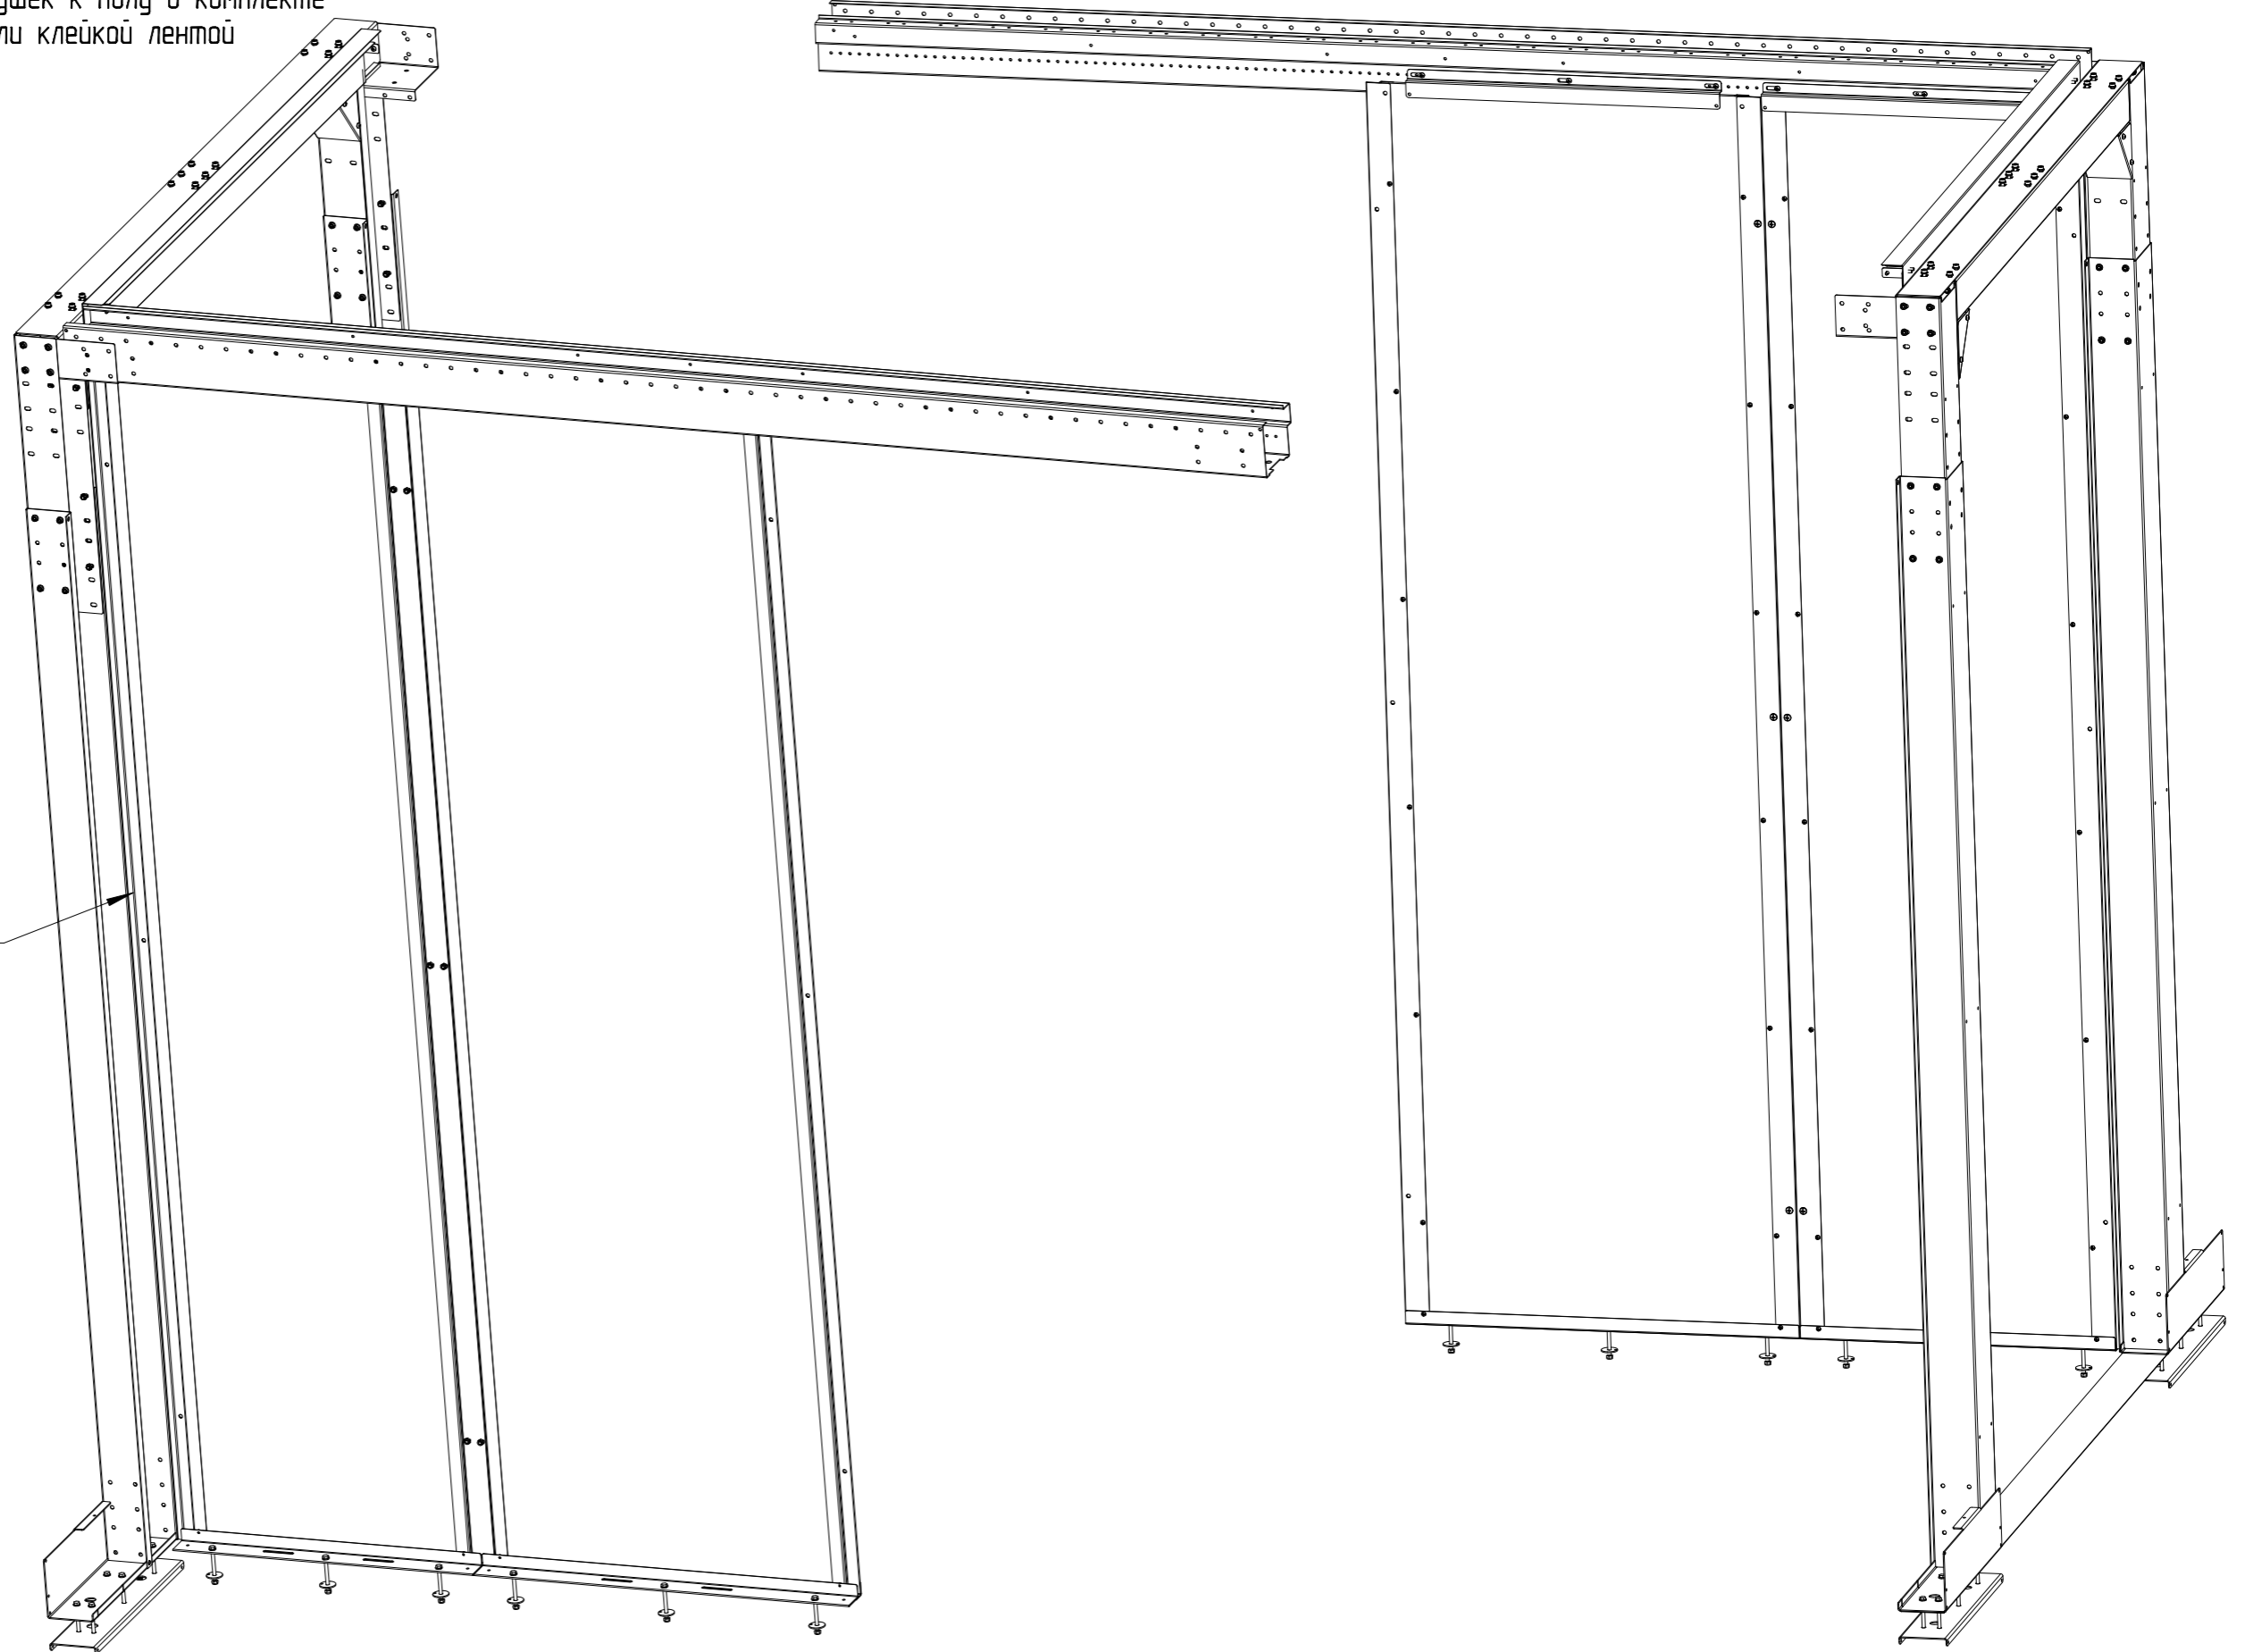

- Панели-заглушки
- × Используются для изоляции области на всю высоту шкафа, при отсутствии шкафов, в случае обхода балок и др.
  - × Ширина, мм: 600, 700, 750, 800
  - × Высота: 42U, 48U
  - × Присоединяются к балкам штатными комплектами крепления
  - × Профиль для крепления панелей-заглушек к полу в комплекте
  - × Профиль крепится к полу винтами или клейкой лентой
  - × Материал: сталь 1,2 мм
  - × Цвет черный RAL 9005

Щеточный уплотнитель 7x12

Вставка	1
Профиль	1
Планка	1
Заслонка	1
Шайба	3
Щеточный уплотнитель 7x12	1
Винт резьбоформирующий М5х10	3
Винт с буртиком М6х12	6
Гайка стопорящая М6	9
Саморез 4.2х13	2
Винт с буртиком М6х20	3
Болт М6х70	3
Шайба 6	3
Гайка зубчатая М6	3