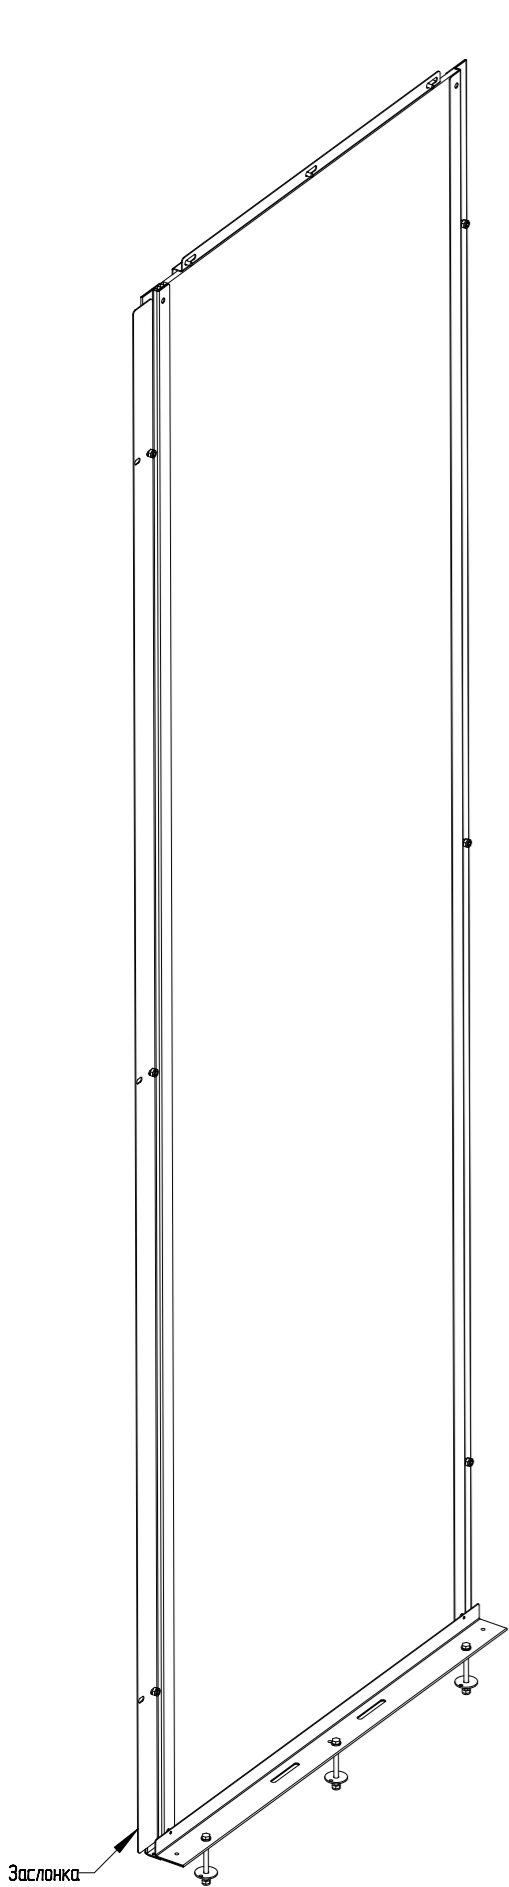

- Панели-заглушки
- × Используются для изоляции области на всю высоту шкафа, при отсутствии шкафов, в случае обхода балок и др.
  - × Ширина, мм: 600, 700, 750, 800
  - × Высота: 42U, 48U
  - × Присоединяются к балкам штатными комплектами крепления
  - × Профиль для крепления панелей-заглушек к полу в комплекте
  - × Профиль крепится к полу винтами или клейкой лентой
  - × Материал: сталь 1,2 мм
  - × Цвет черный RAL 9005

Щеточный уплотнитель 7x12

Вставка	1
Профиль	1
Планка	1
Заслонка	1
Шайба	3
Щеточный уплотнитель 7x12	1
Винт резьбоформирующий М5х10	3
Винт с буртиком М6х12	6
Гайка стопорящая М6	9
Саморез 4.2х13	2
Винт с буртиком М6х20	3
Болт М6х70	3
Шайба 6	3
Гайка зубчатая М6	3