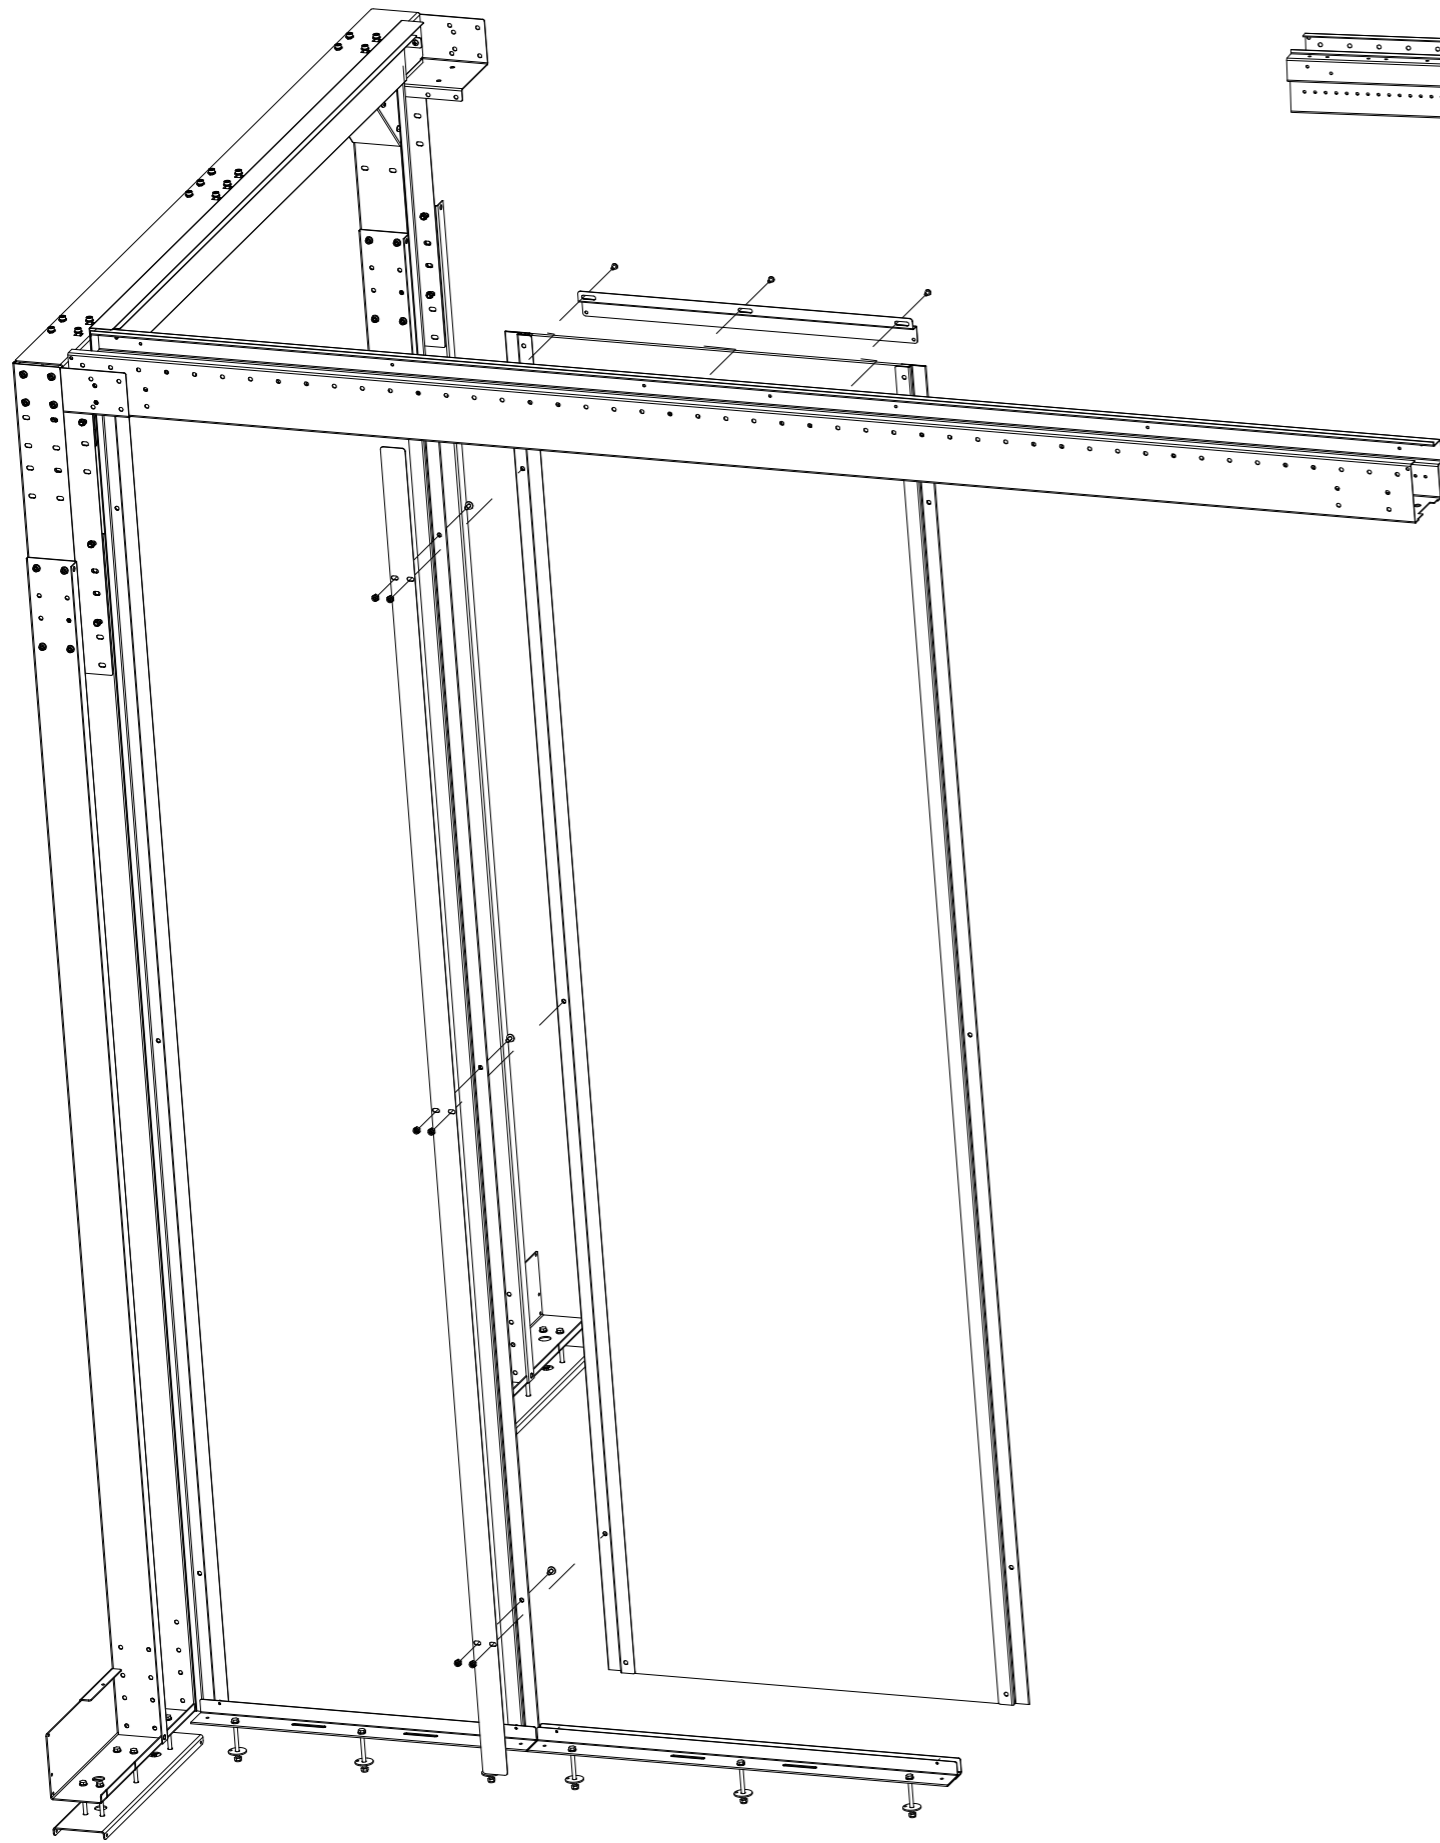

- Панели-заглушки
- × Используются для изоляции области на всю высоту шкафа, при отсутствии шкафов, в случае обхода балок и др.
  - × Ширина, мм: 600, 700, 750, 800
  - × Высота: 42U, 48U
  - × Присоединяются к балкам штатными комплектами крепления
  - × Профиль для крепления панелей-заглушек к полу в комплекте
  - × Профиль крепится к полу винтами или клейкой лентой
  - × Материал: сталь 1,2 мм
  - × Цвет черный RAL 9005

Щеточный уплотнитель 7x12

Вставка	1
Профиль	1
Планка	1
Заслонка	1
Шайба	3
Щеточный уплотнитель 7x12	1
Винт резьбоформирующий М5х10	3
Винт с буртиком М6х12	6
Гайка стопорящая М6	9
Саморез 4.2х13	2
Винт с буртиком М6х20	3
Болт М6х70	3
Шайба 6	3
Гайка зубчатая М6	3