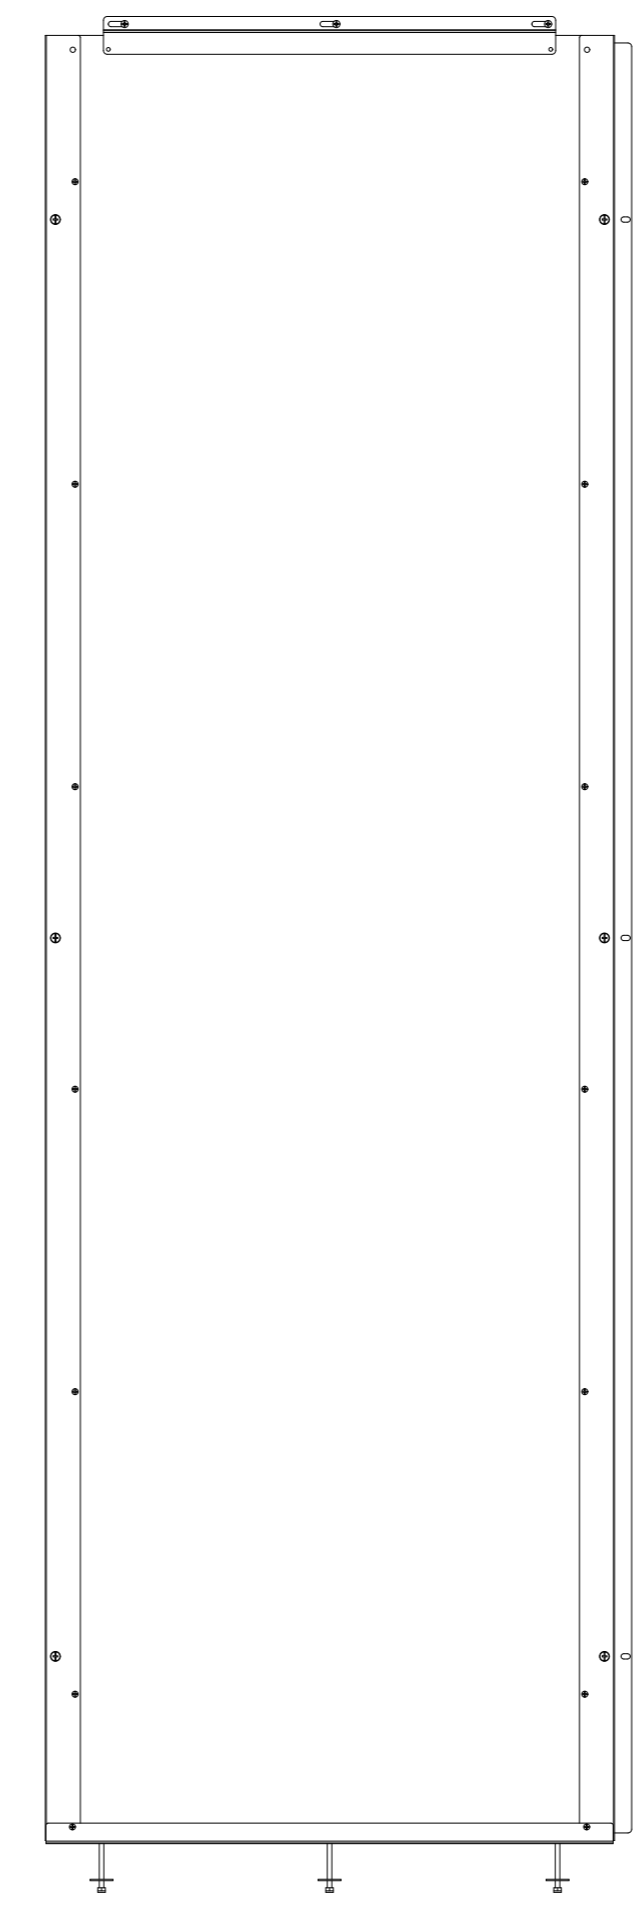

- Панели-заглушки
- × Используются для изоляции области на всю высоту шкафа, при отсутствии шкафов, в случае обхода балок и др.
  - × Ширина, мм: 600, 700, 750, 800
  - × Высота: 42U, 48U
  - × Присоединяются к балкам штатными комплектами крепления
  - × Профиль для крепления панелей-заглушек к полу в комплекте
  - × Профиль крепится к полу винтами или клейкой лентой
  - × Материал: сталь 1,2 мм
  - × Цвет черный RAL 9005

Щеточный уплотнитель 7x12

Вставка	1
Профиль	1
Планка	1
Заслонка	1
Шайба	3
Щеточный уплотнитель 7x12	1
Винт резьбоформирующий М5х10	3
Винт с буртиком М6х12	6
Гайка стопорящая М6	9
Саморез 4.2х13	2
Винт с буртиком М6х20	3
Болт М6х70	3
Шайба 6	3
Гайка зубчатая М6	3