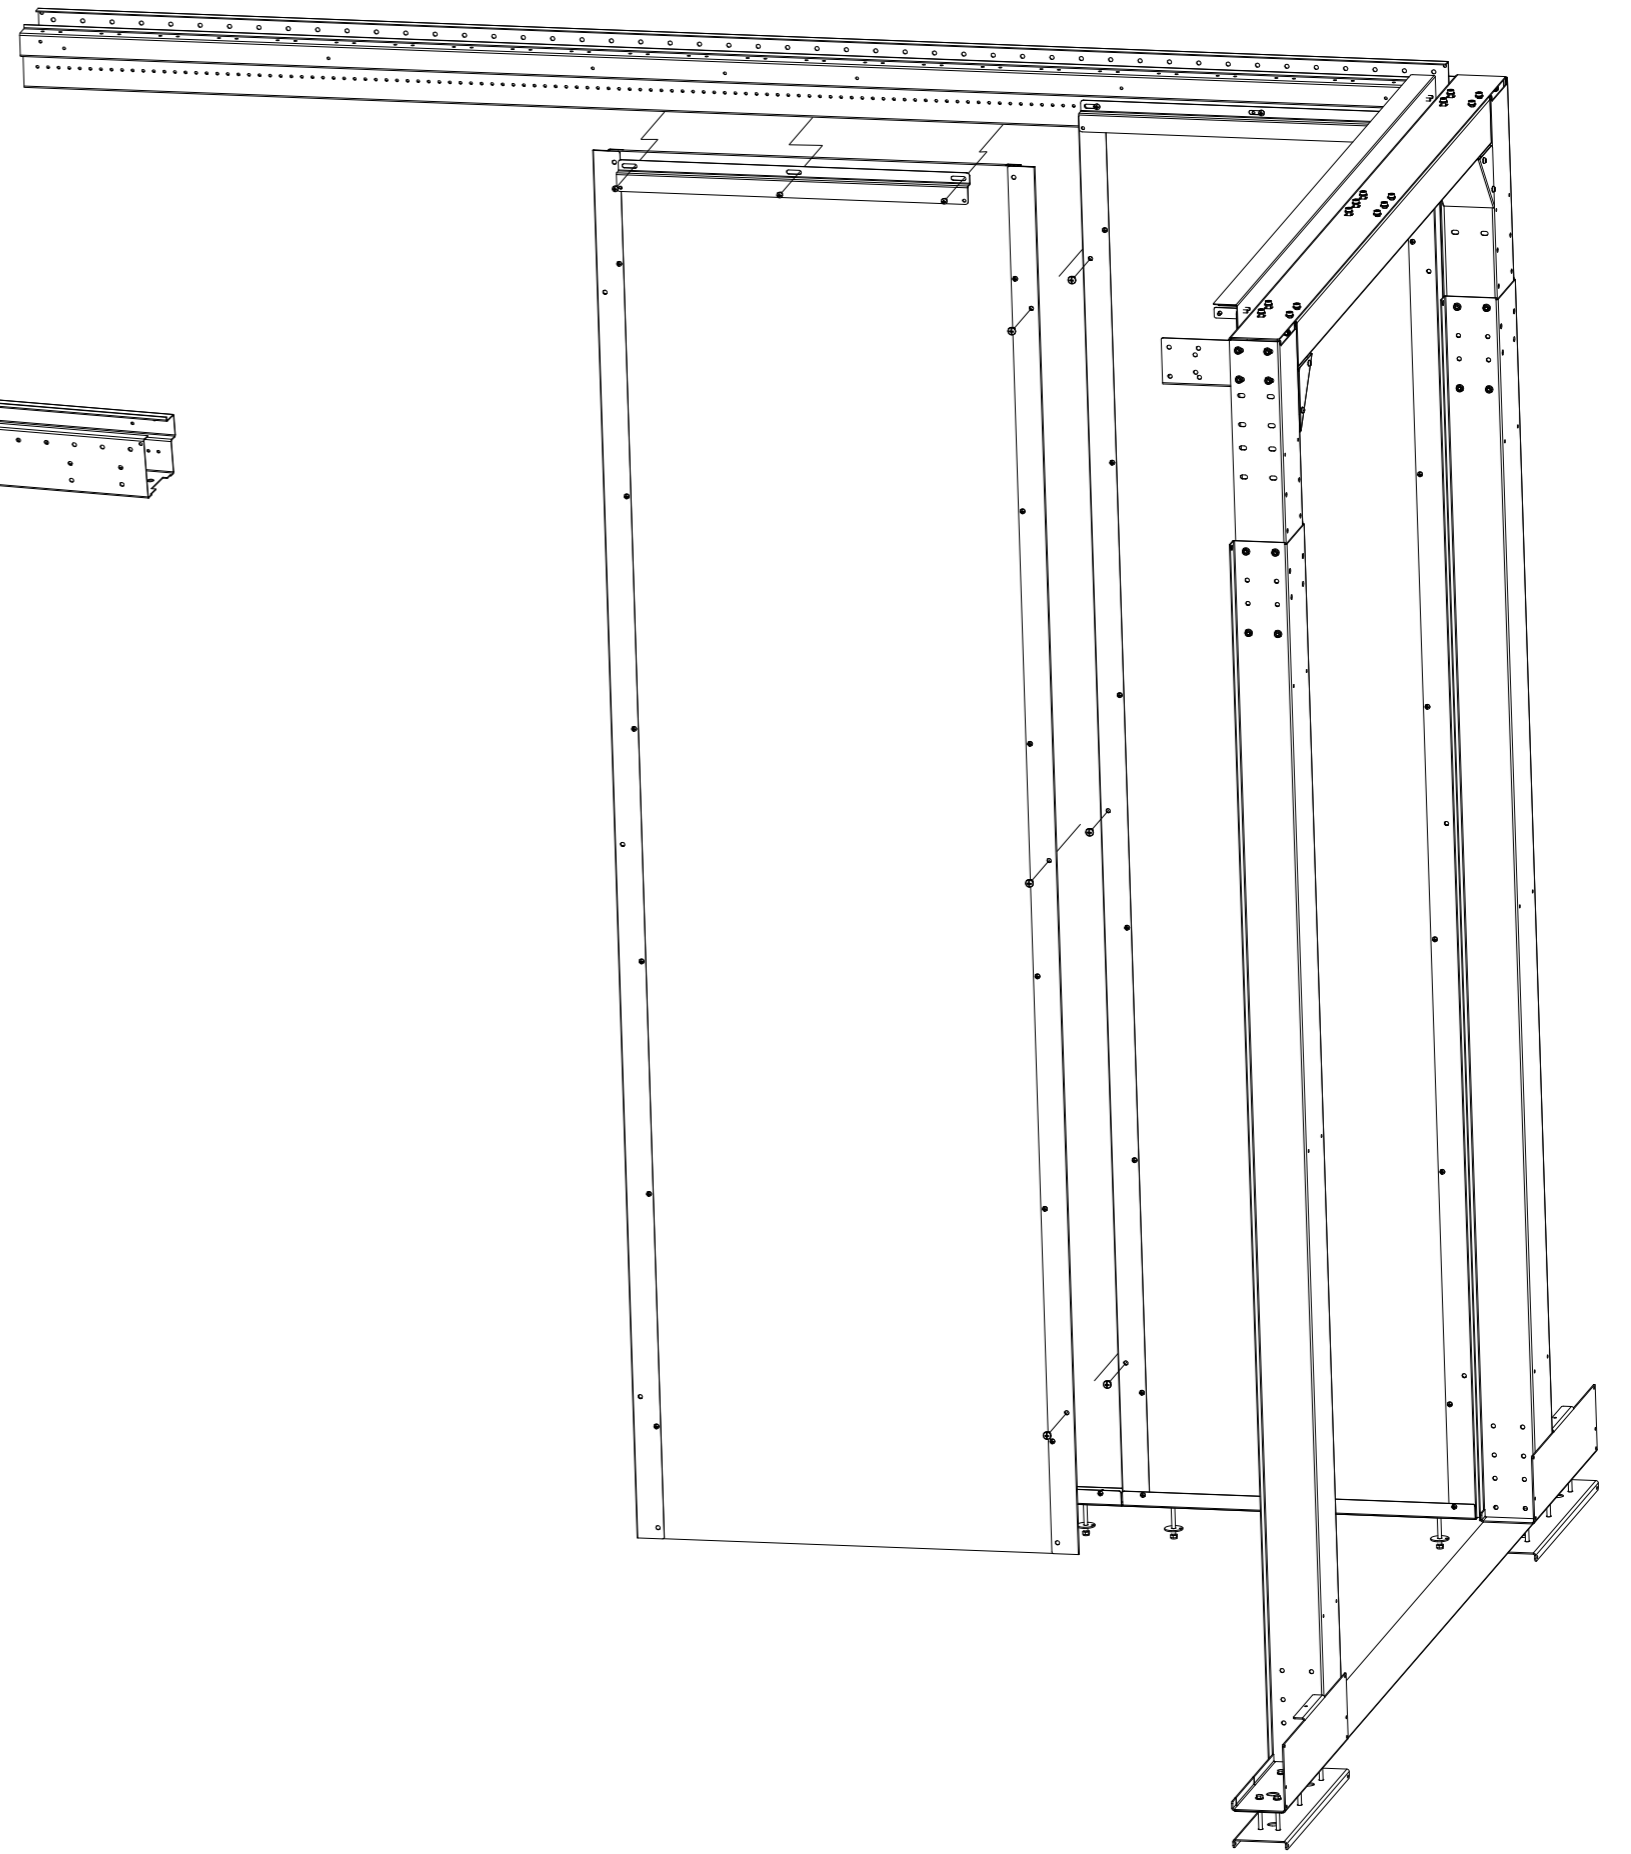

- Панели-заглушки
- × Используются для изоляции области на всю высоту шкафа, при отсутствии шкафов, в случае обхода балок и др.
  - × Ширина, мм: 600, 700, 750, 800
  - × Высота: 42U, 48U
  - × Присоединяются к балкам штатными комплектами крепления
  - × Профиль для крепления панелей-заглушек к полу в комплекте
  - × Профиль крепится к полу винтами или клейкой лентой
  - × Материал: сталь 1,2 мм
  - × Цвет черный RAL 9005

Щеточный уплотнитель 7x12

Вставка	1
Профиль	1
Планка	1
Заслонка	1
Шайба	3
Щеточный уплотнитель 7x12	1
Винт резьбоформирующий М5х10	3
Винт с буртиком М6х12	6
Гайка стопорящая М6	9
Саморез 4.2х13	2
Винт с буртиком М6х20	3
Болт М6х70	3
Шайба 6	3
Гайка зубчатая М6	3