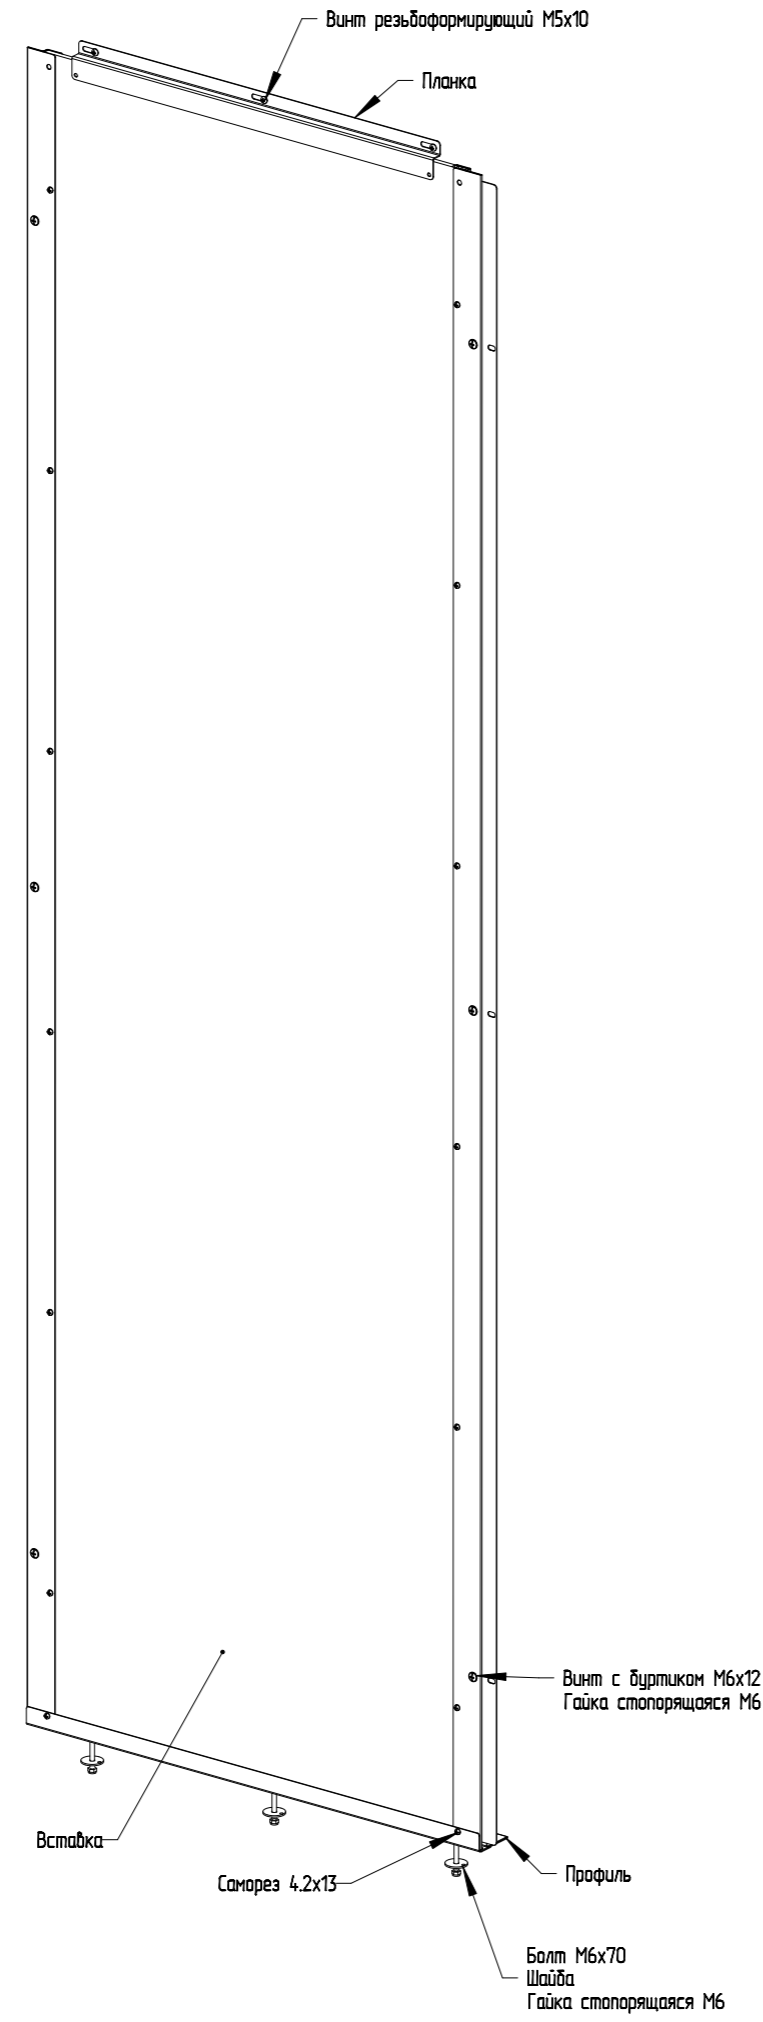

- Панели-заглушки
- × Используются для изоляции области на всю высоту шкафа, при отсутствии шкафов, в случае обхода балок и др.
  - × Ширина, мм: 600, 700, 750, 800
  - × Высота: 42U, 48U
  - × Присоединяются к балкам штатными комплектами крепления
  - × Профиль для крепления панелей-заглушек к полу в комплекте
  - × Профиль крепится к полу винтами или клейкой лентой
  - × Материал: сталь 1,2 мм
  - × Цвет черный RAL 9005

Щеточный уплотнитель 7x12

Вставка	1
Профиль	1
Планка	1
Заслонка	1
Шайба	3
Щеточный уплотнитель 7x12	1
Винт резьбоформирующий М5х10	3
Винт с буртиком М6х12	6
Гайка стопорящая М6	9
Саморез 4.2х13	2
Винт с буртиком М6х20	3
Болт М6х70	3
Шайба 6	3
Гайка зубчатая М6	3