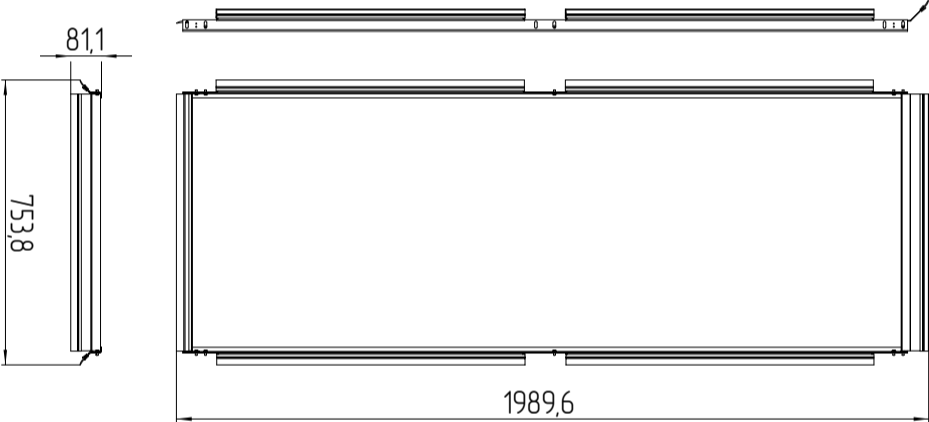

Рабочее положение в изделии

305351218-01

Воздухозаделительная рама 42.6

120

305351218-02

Воздухозаделительная рама 42.75

120

305351218-04

Воздухозаделительная рама 48.6

120

305351218-05

Воздухозаделительная рама 48.75

120

Инв.№ подл.	Подп. и дата	Взаим.инв.№	Инв.№ дубл.	Подп. и дата

Изм.	Лист	№ докум.	Подп.	Дата

Имя файла модели A_305351_218_00_R_XX_XXX
Имя файла чертежа D_305351_218_00_R_XX_XXX