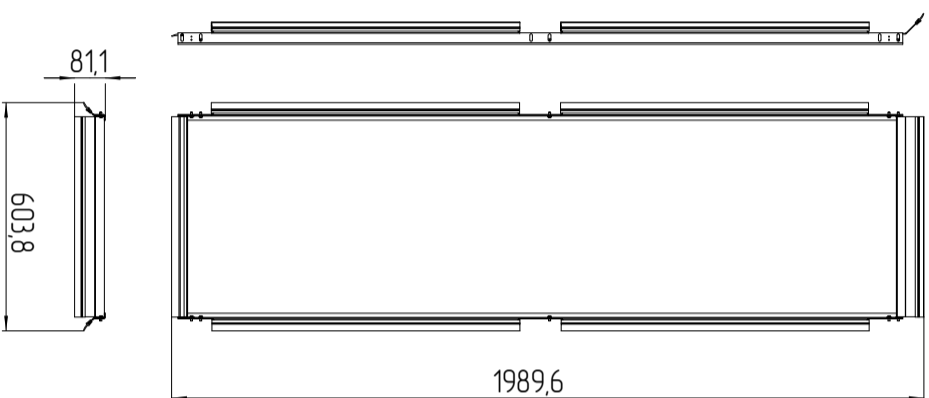

Рабочее положение в изделии

305351218-01

Воздухозаделительная рама 42.6

120

305351218-02

Воздухозаделительная рама 42.75

120

305351218-04

Воздухозаделительная рама 48.6

120

305351218-05

Воздухозаделительная рама 48.75

120

Инв.№ подл.	Подп. и дата	Взаим.инв.№	Инв.№ дубл.	Подп. и дата

Изм.	Лист	№ докум.	Подп.	Дата

Имя файла модели A_305351_218_00_R_XX_XXX
Имя файла чертежа D_305351_218_00_R_XX_XXX