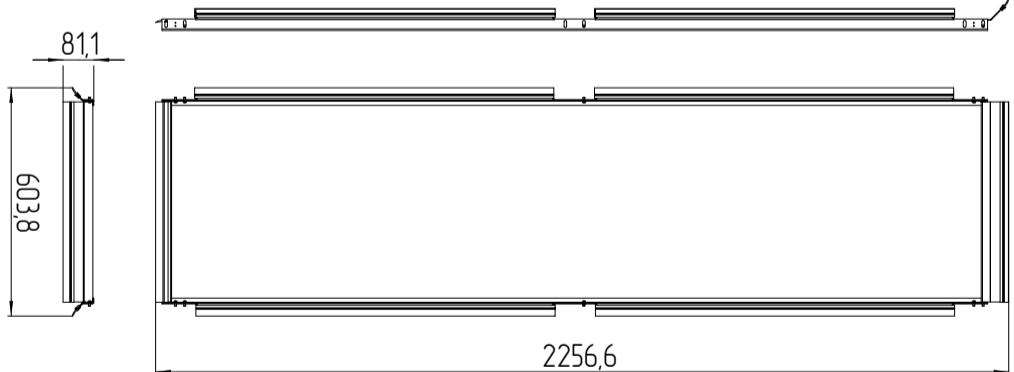

Рабочее положение в изделии

305351218-01

Воздухозаделительная рама 42.6

120

305351218-02

Воздухозаделительная рама 42.75

120

305351218-04

Воздухозаделительная рама 48.6

120

305351218-05

Воздухозаделительная рама 48.75

120

Инв.№ подл.	Подп. и дата	Взаим.инв.№	Инв.№ дубл.	Подп. и дата

Изм.	Лист	№ докум.	Подп.	Дата

Имя файла модели A_305351_218_00_R_XX_XXX
Имя файла чертежа D_305351_218_00_R_XX_XXX