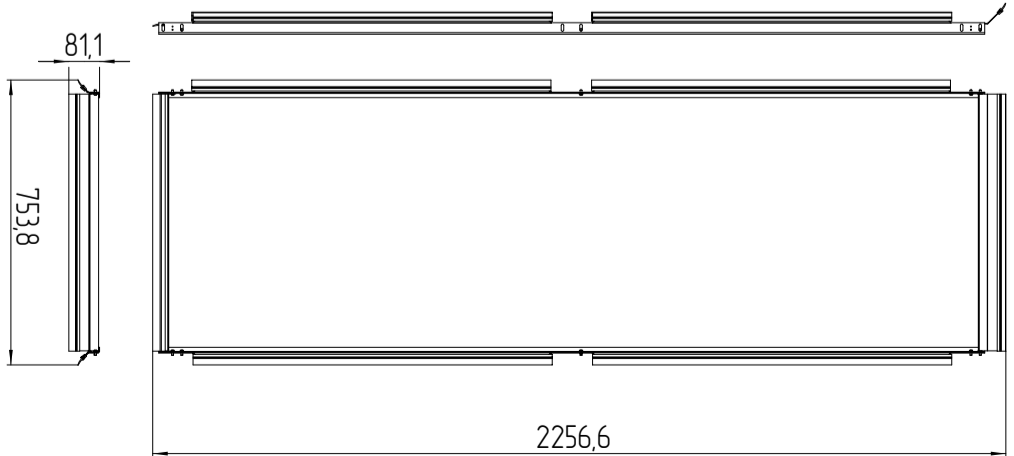

Воздухозаделительная рама 48.6

120

305351218-05

Воздухозаделительная рама 48.75

120

Инв.№ подл.	Подп. и дата	Взаим.инв.№	Инв.№ дубл.	Подп. и дата

Изм.	Лист	№ докум.	Подп.	Дата

Имя файла модели A_305351_218_00_R_XX_XXX
Имя файла чертежа D_305351_218_00_R_XX_XXX