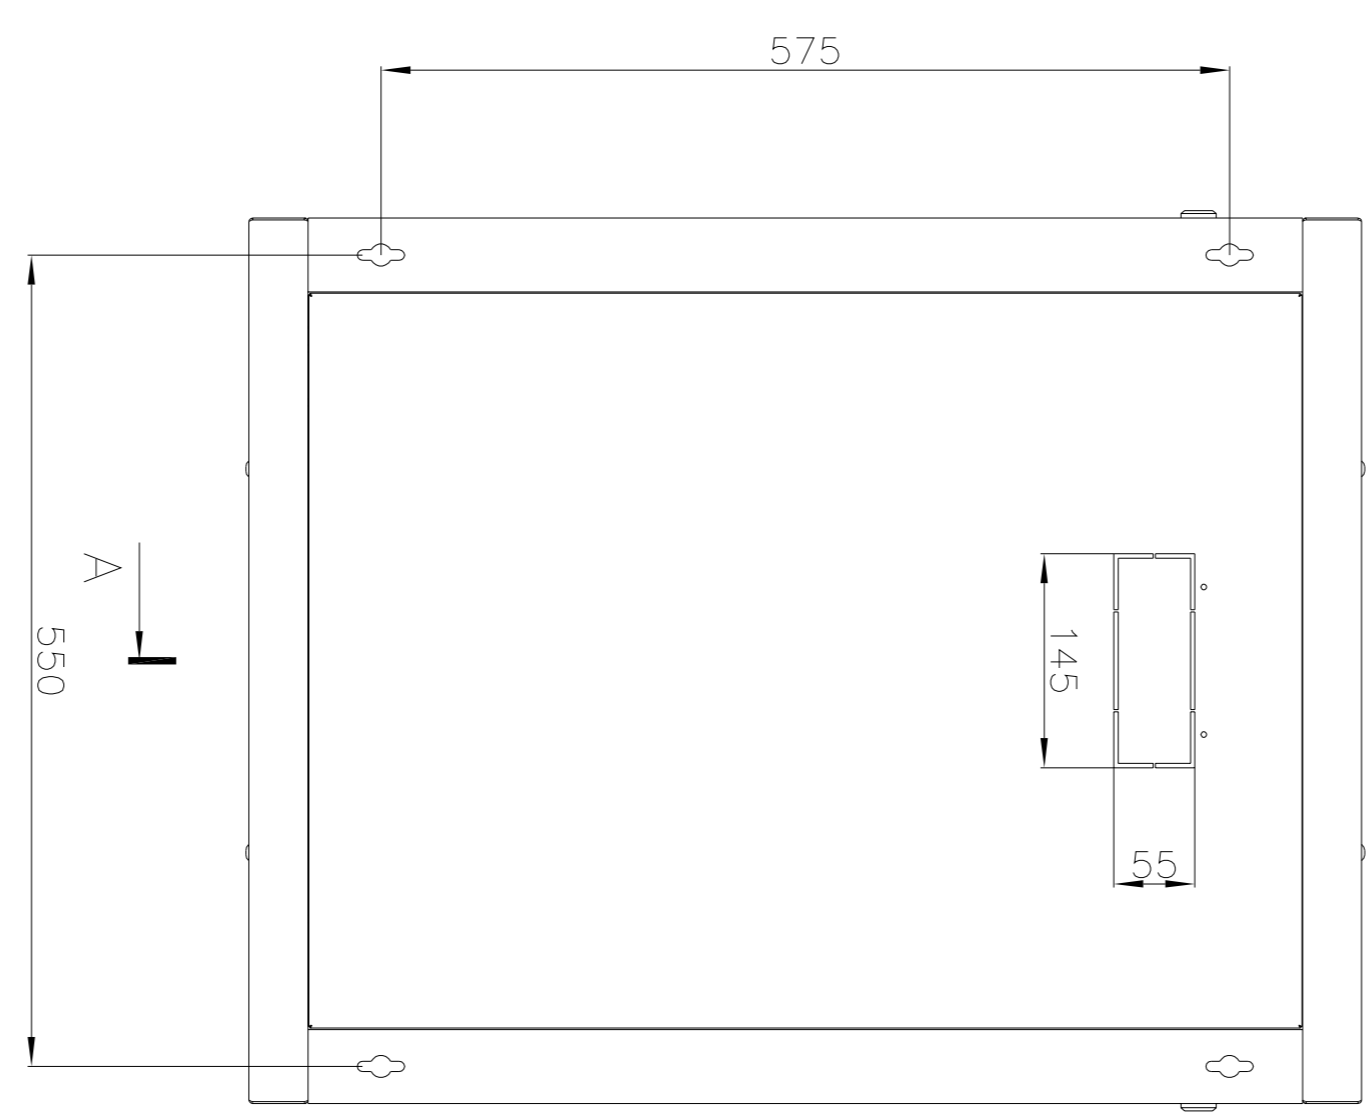

B

B

A

B-B

Имя файла модели	
Имя файла чертежа	
Изм/лист	N 00000
Разраб.	Н. Голух
Т. контр.	Погн. Данил
Н. контр.	
Умб.	
60W-15-64-31GY	
Лист	0
Кол-во листов	29
Масштаб	1:5
Лист	1
Листов	1