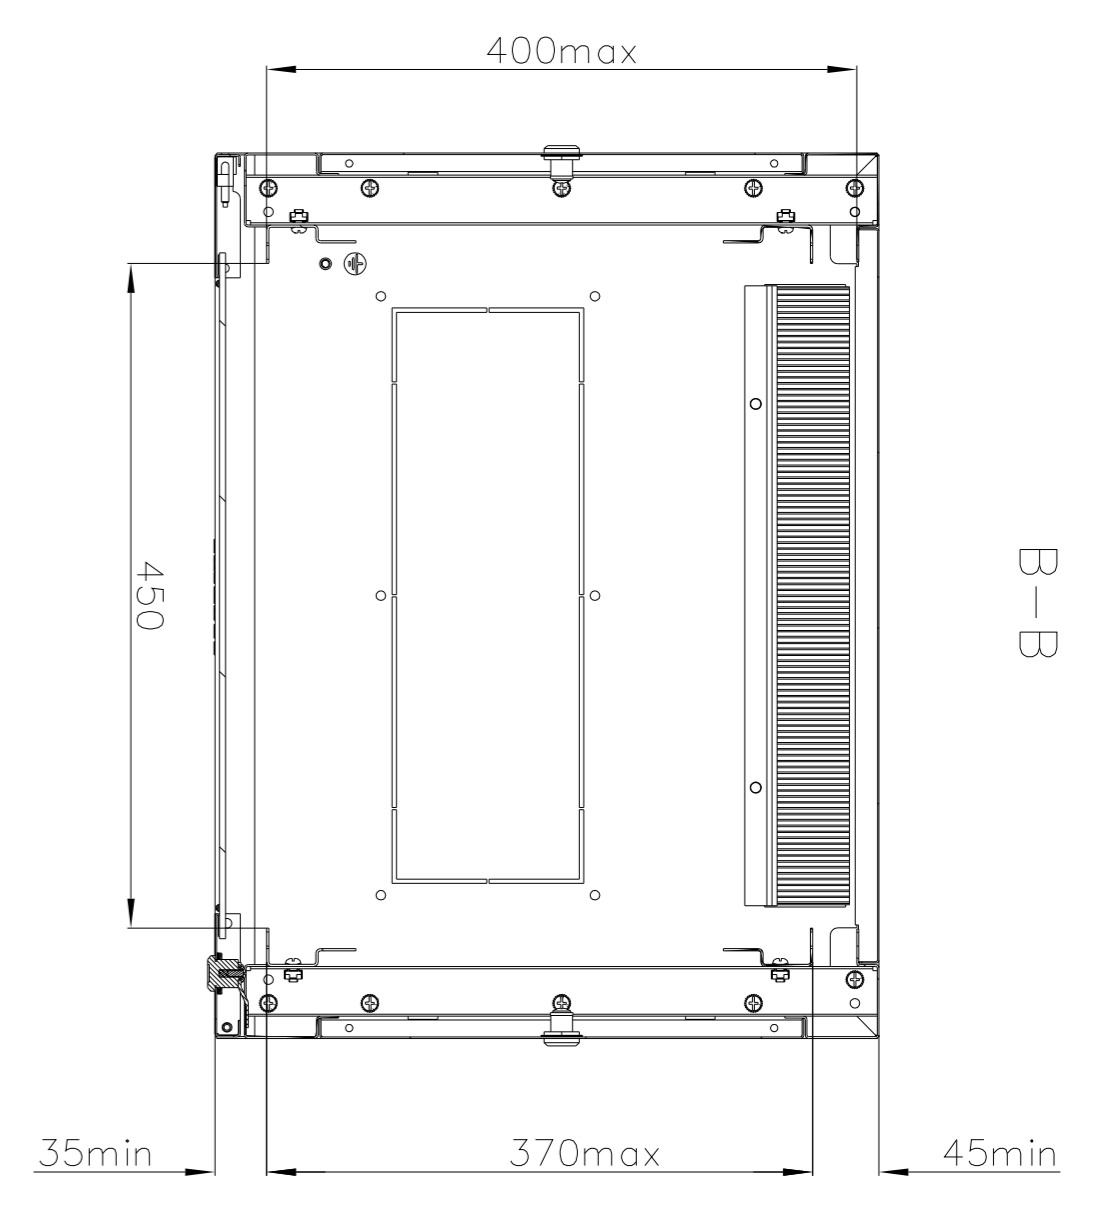

B

B

A

B-B

Имя файла модели	
Имя файла чертежа	
Изм/лист	N 00000
Разраб.	Н. Голух
Т. контр.	Погн. Данил
Н. контр.	
Умб.	
60W-15-64-31GY	
Лист	0
Кол-во листов	29
Масштаб	1:5
Лист	1
Листов	1