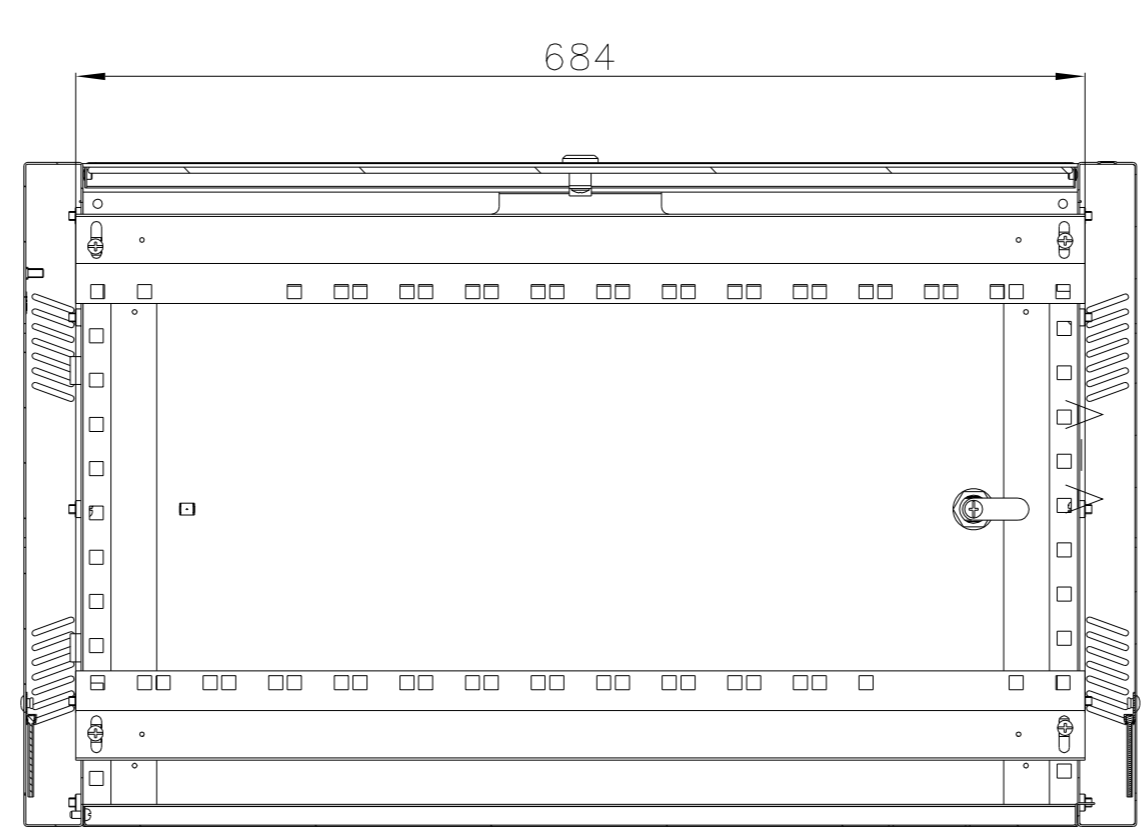

B

B

A

B-B

Имя файла модели	
Имя файла чертежа	
Изм/лист	N 00000
Разраб.	Н. Голух
Т. контр.	Погн. Данил
Н. контр.	
Умб.	
60W-15-64-31GY	
Лист	0
Кол-во листов	29
Масштаб	1:5
Лист	1
Листов	1