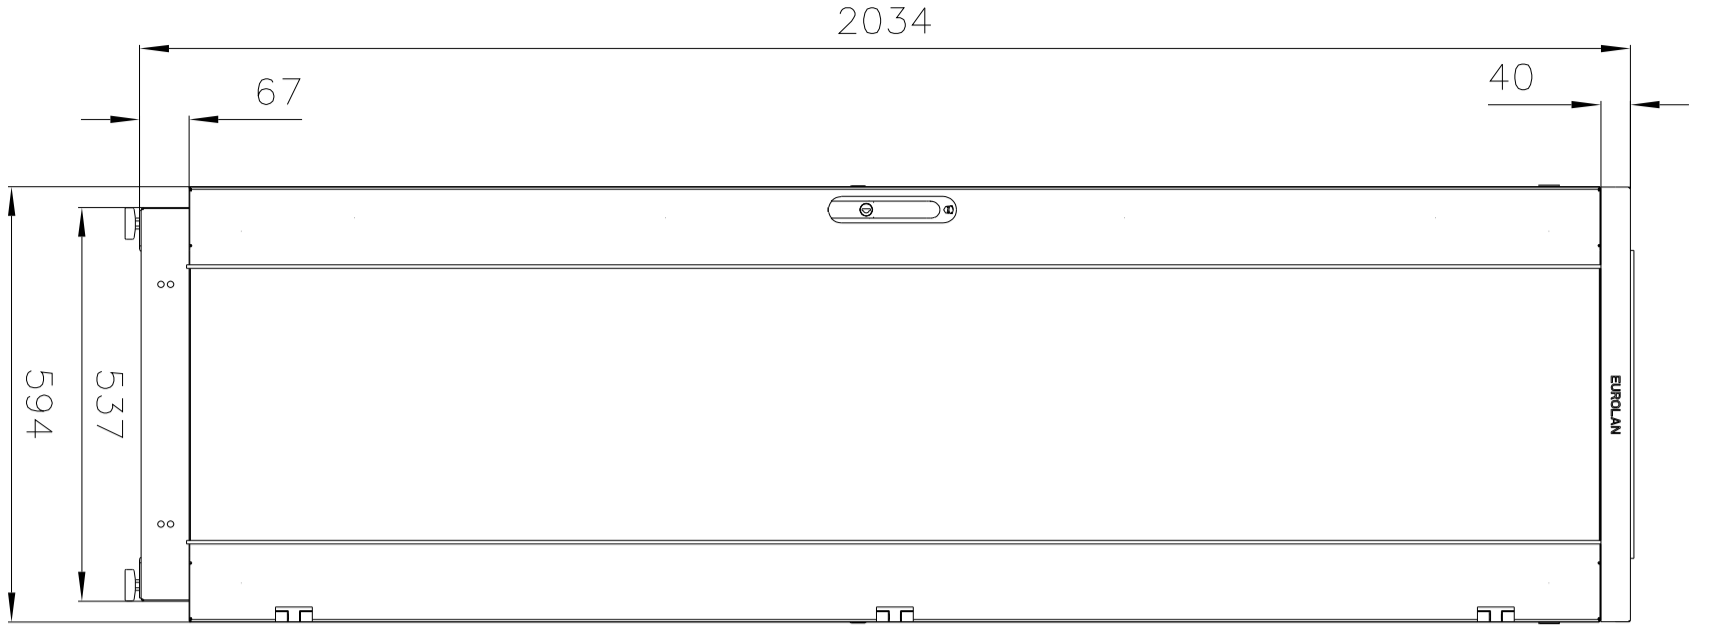

Инв. N	Погн. и дата	Взам. инв. N	Инв. N дубл.	Погн. и дата

Справ. N	Перв. примен.

Обшуд
Bug