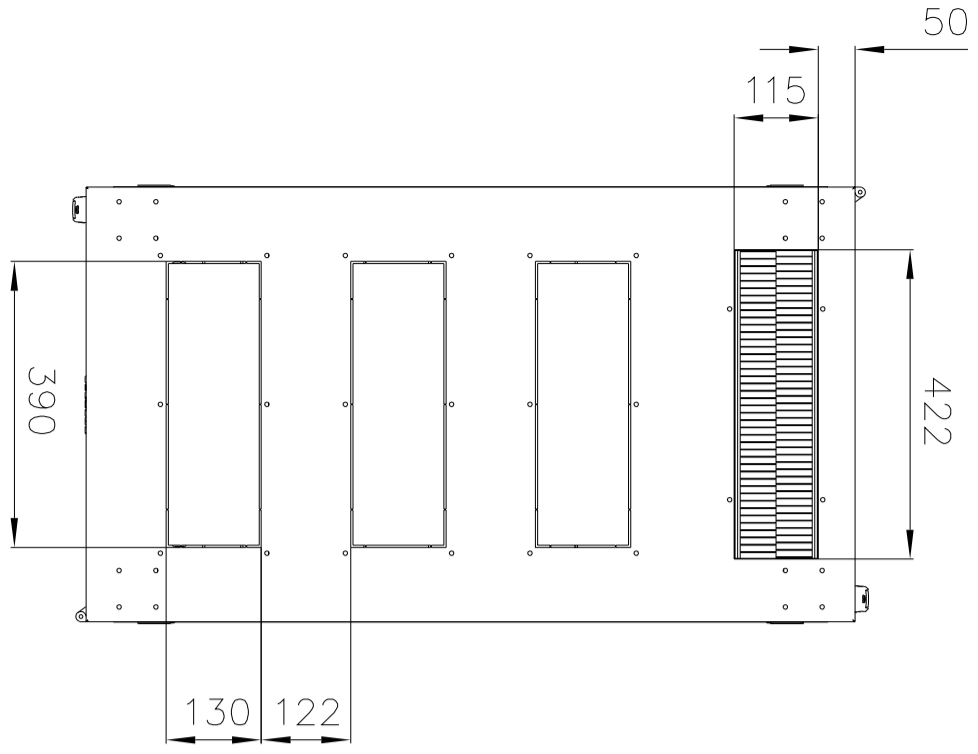

Инв. N	Погн. и дата	Взам. инв. N	Инв. N дубл.	Погн. и дата

Справ. N	Перв. примен.

Обшуд
Bug