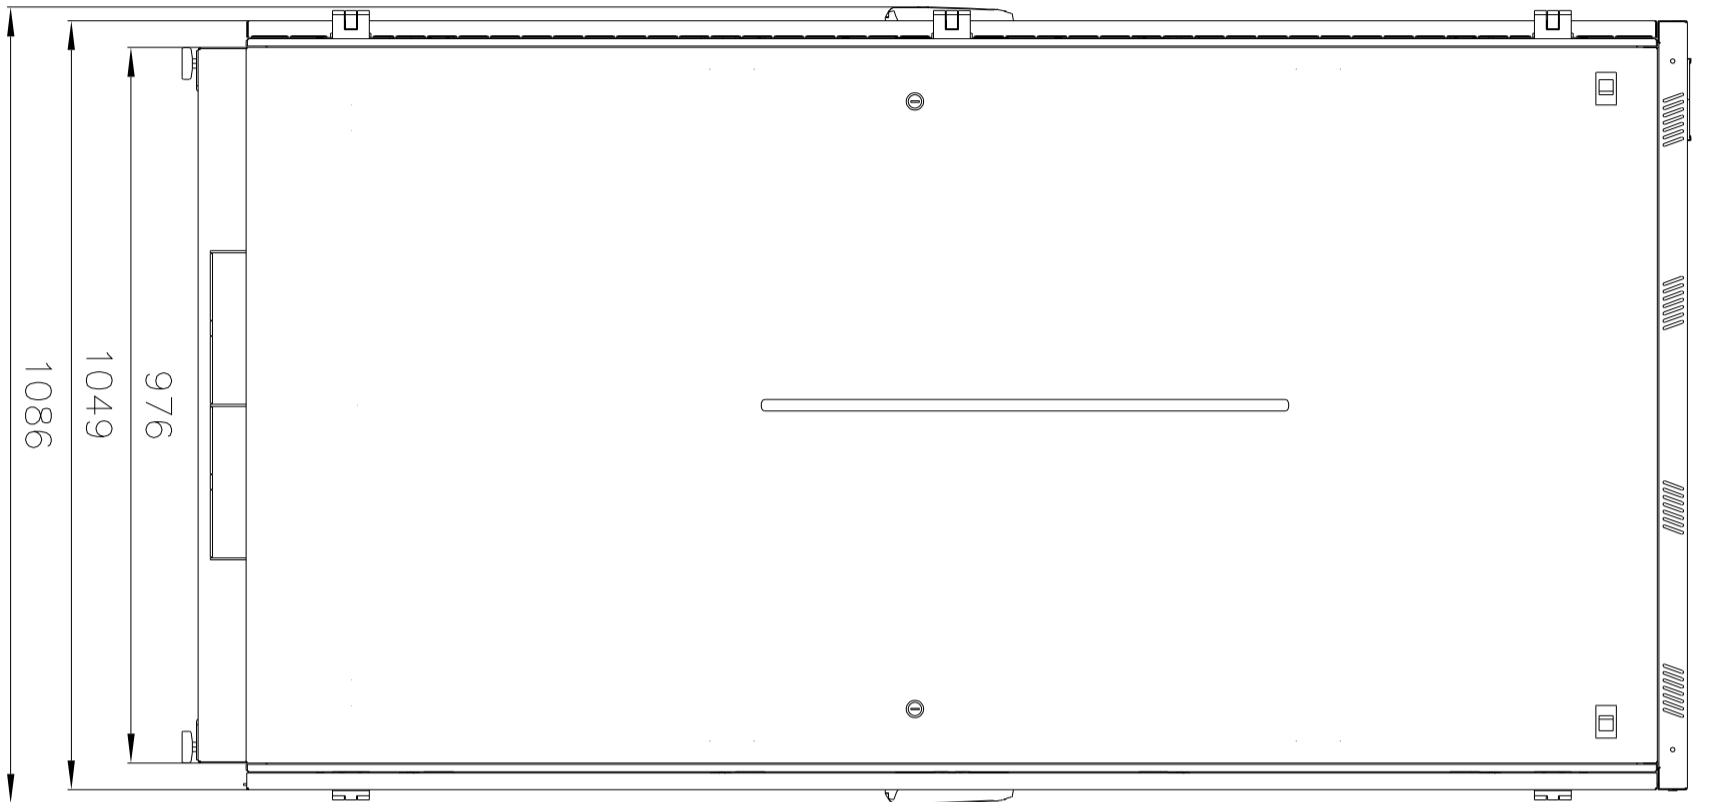

Инв. N	Погн. и дата	Взам. инв. N	Инв. N дубл.	Погн. и дата

Справ. N	Перв. примен.

Обшуд
Bug