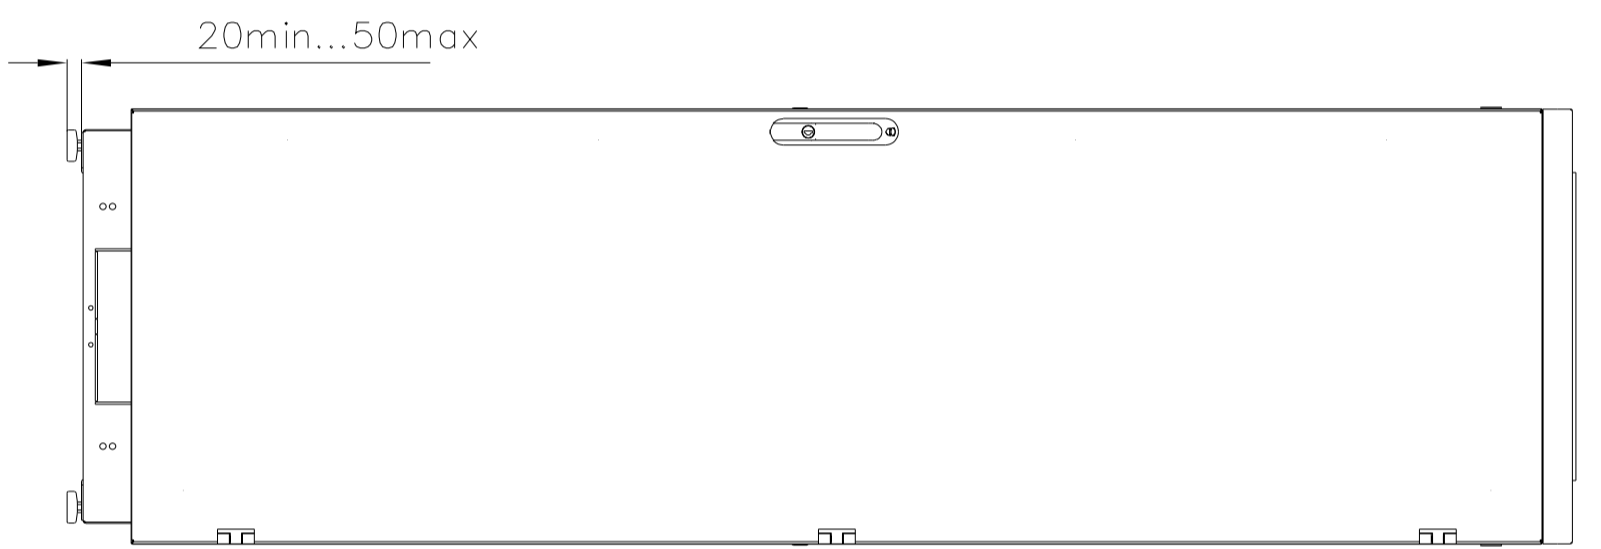

Bug
каркаса