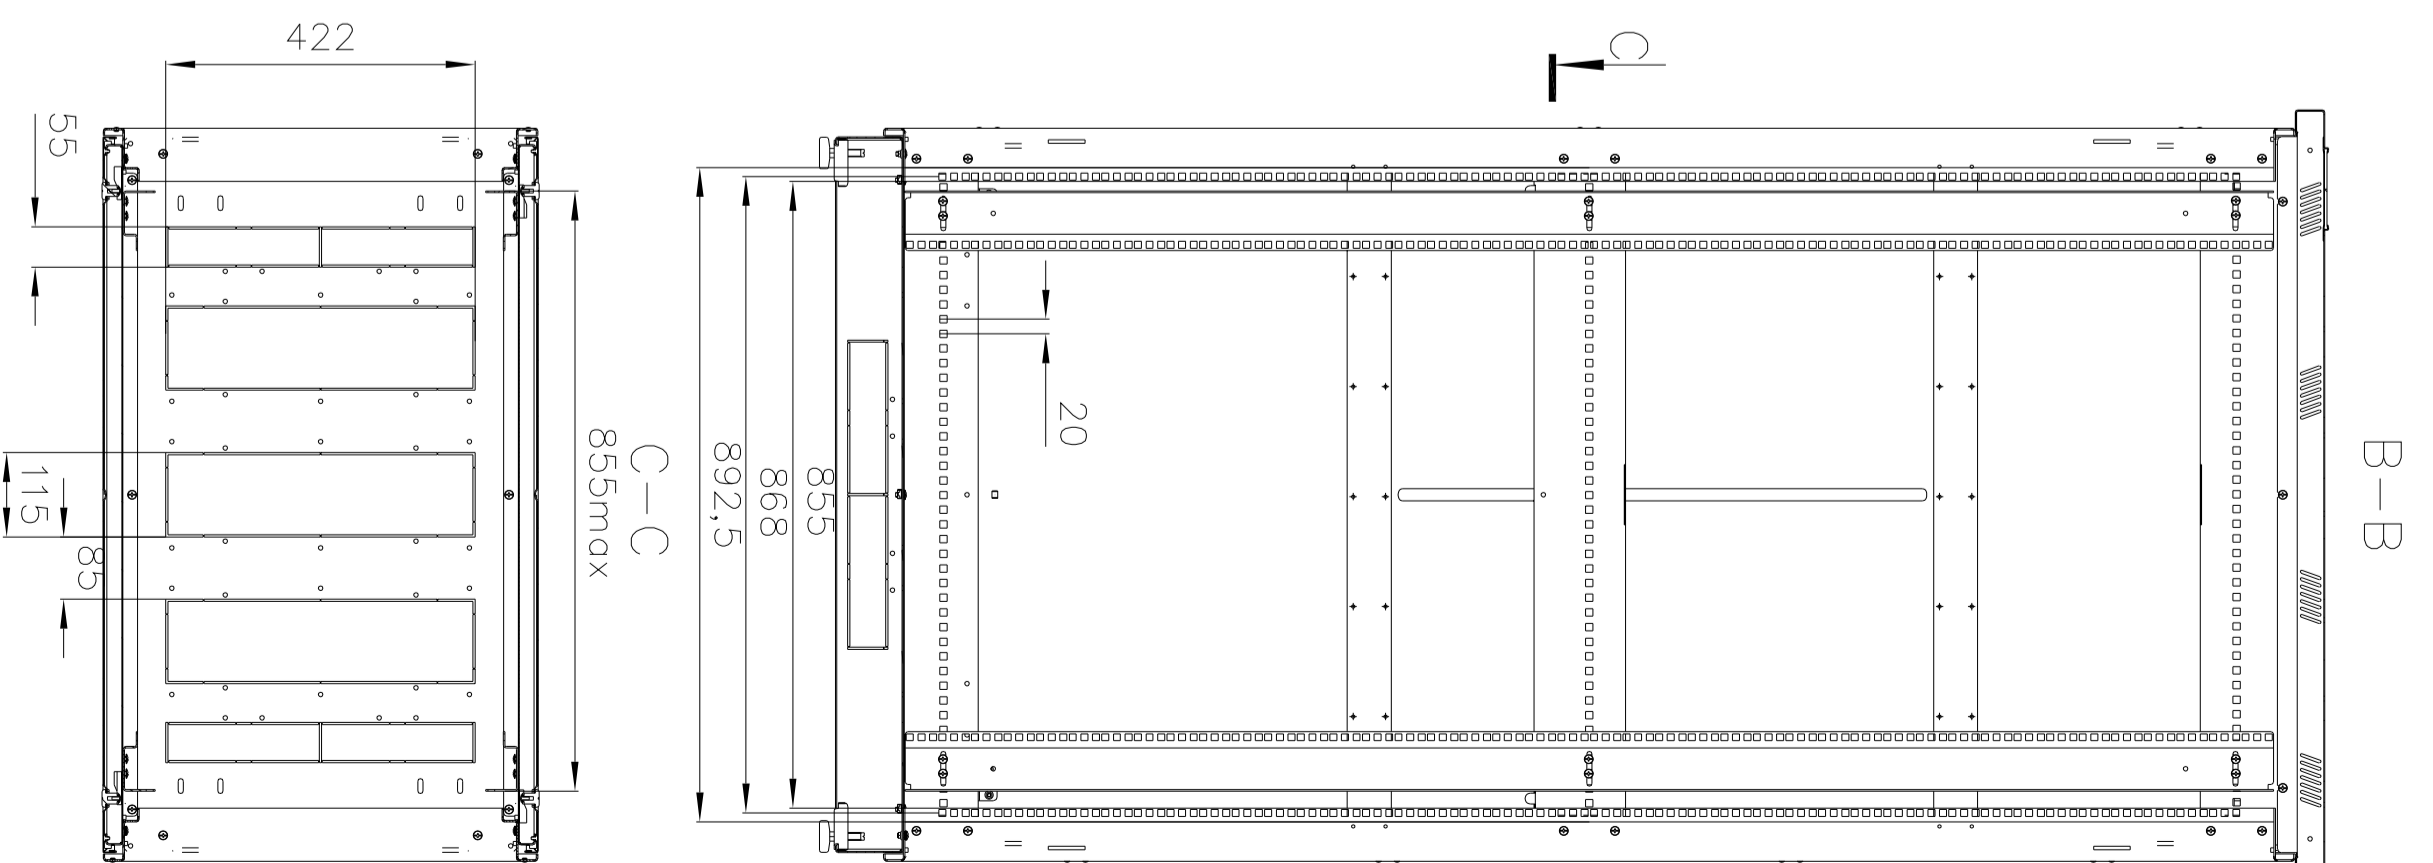

Изм/Лист N	гохум.	Погн.	Датм
Разраб.			
Проб.			
Т. контр.			
Н. контр.			
Утв.			
Изм/Лист N гохум. Погн. Датм			
Шкаф 60F-42-6A-31BL			
Лист 1	Листов 1	Масса	Масштаб
		29,226	1:10
Копировали: Форма			
<b>EUROLAN</b>			