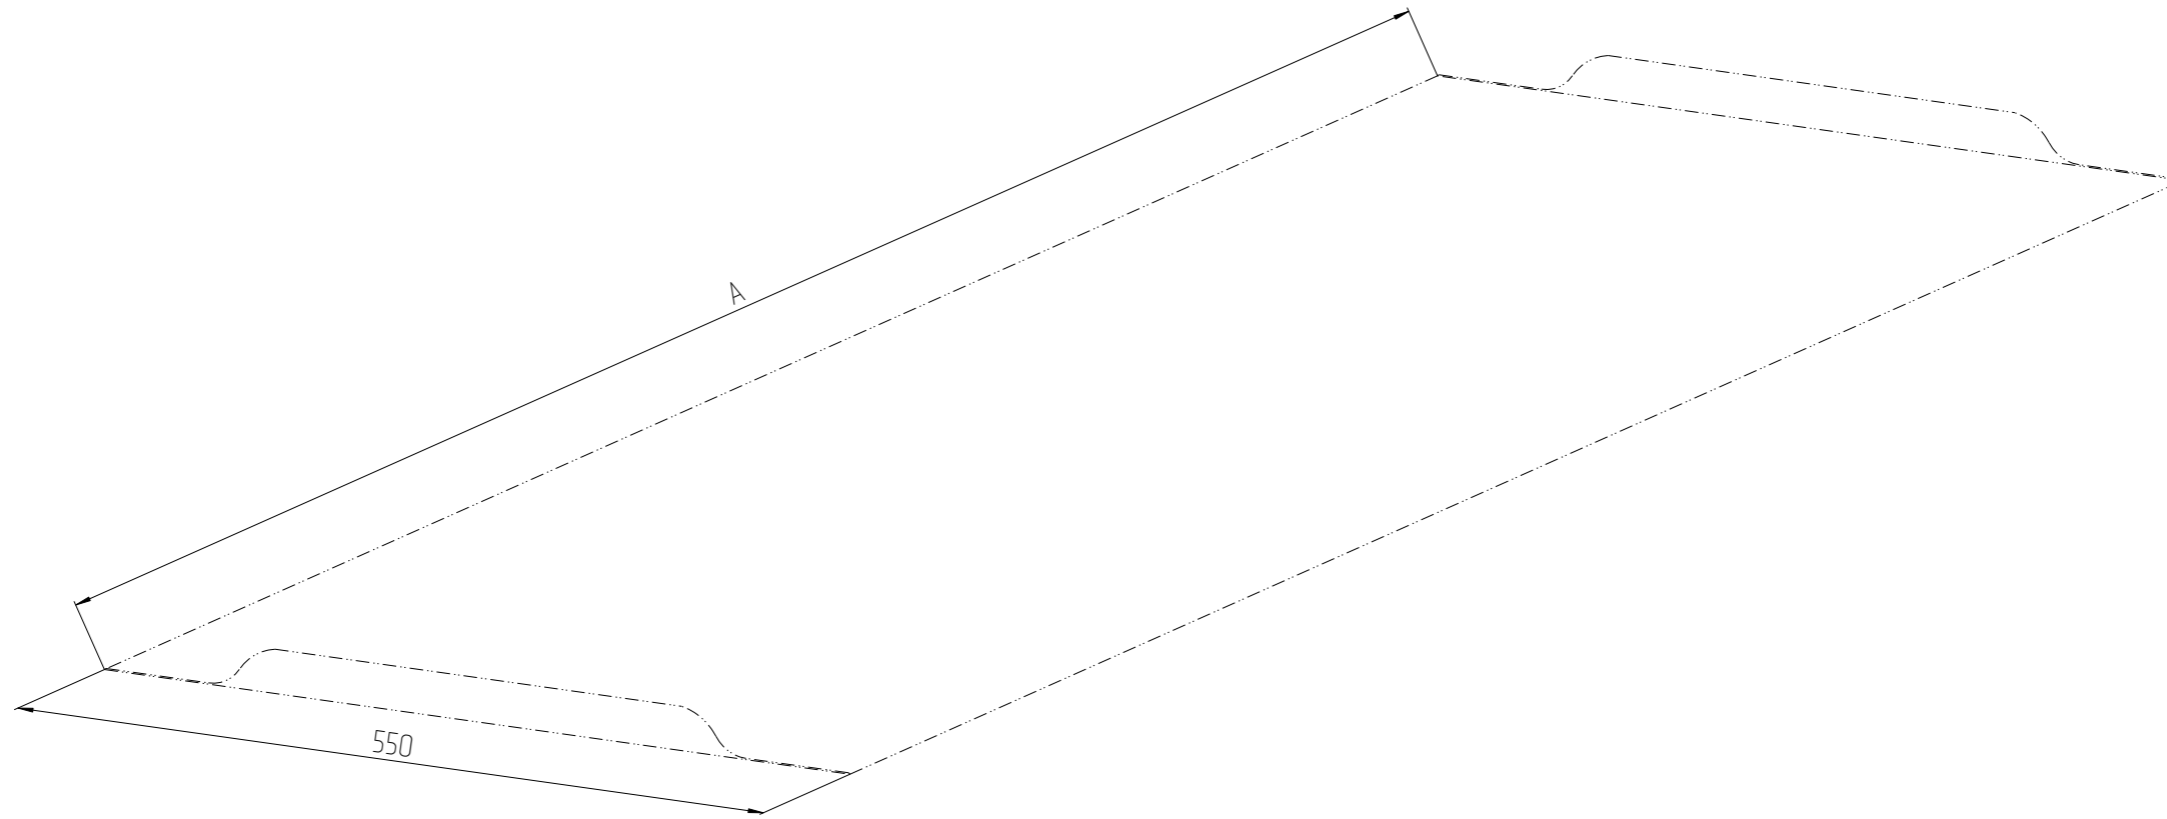

ИДФУ.745800.002

Снов	Масса	Наименование	Обозначение	A	Рис.
1	0.55	Пакет 801419 - 550x1990	745800.002-01	1990	1
1.1	0.61	Пакет 801419 - 550x2210	-02	2210	1
1.1	0.62	Пакет 801419 - 550x2260	-03	2260	2
0.5	0.3	Пакет 801419 - 550x1100	-04	1100	3
0.8	0.44	Пакет 801419 - 550x1590	-05	1590	2

- 1.* Размеры для справок.
2. Остальные ТТ по СТБ1014-95.

					Имя файла модели	P_745800_002_PAKET		
					Имя файла чертежа	D_745800_002_PAKET		
					ИДФУ.745800.002			
					Пакет 550	Лист	Масса	Масштаб
Изм	Лист	N докум.	Подп.	Дата		0		1:5
Разраб.	Тыщук			06.03.23				
Проб.								
					Т.контр.	Лист 1		Листов 1
					Н.контр.	ЦМО		
					Утв.			
					Пленка п/эт Н рукав 0.12 (550x2) ВС 10354 НН 801419			