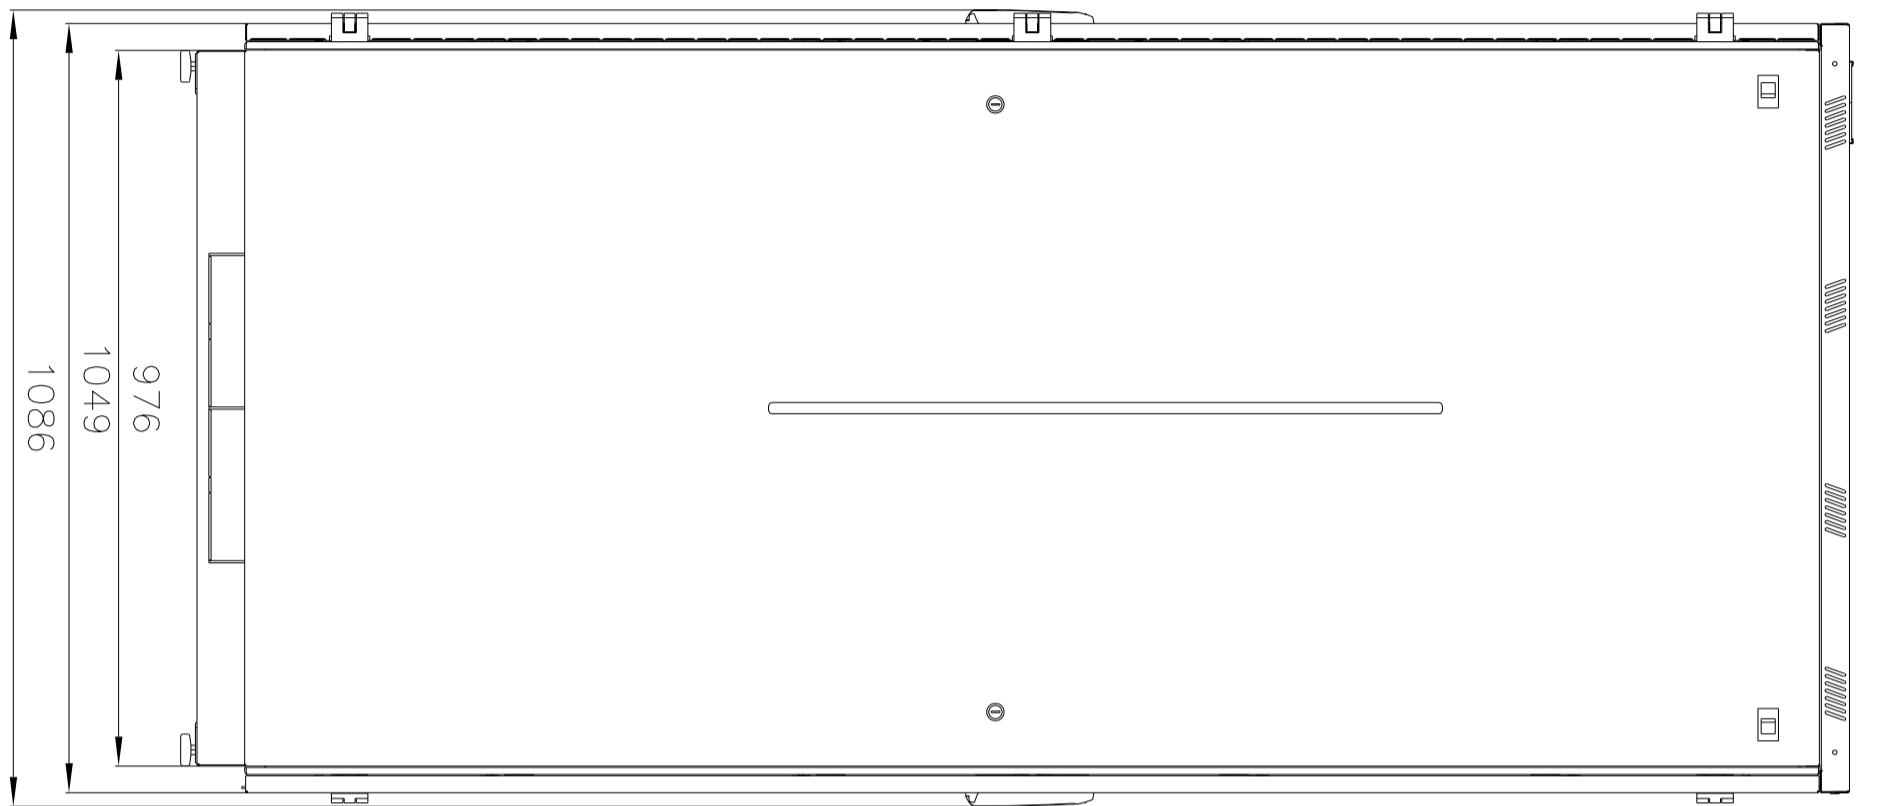

Инв. N	Погн. и дата	Взам. инв. N	Инв. N дубл.	Погн. и дата

Справ. N	Перв. примен.

Общий вид

B

Вид каркаса

B-B

Изм/Лист N	го/ум.	Погн. Дата	Лист	Масса	Масштаб
Разраб.			139,319	1:10	
Проб.			Лист 1	Листов 1	
Т. контр.					
Н. контр.					
Умб.					
Копировать:			Шкаф 60F-47-6A-31BL		
			Формат		