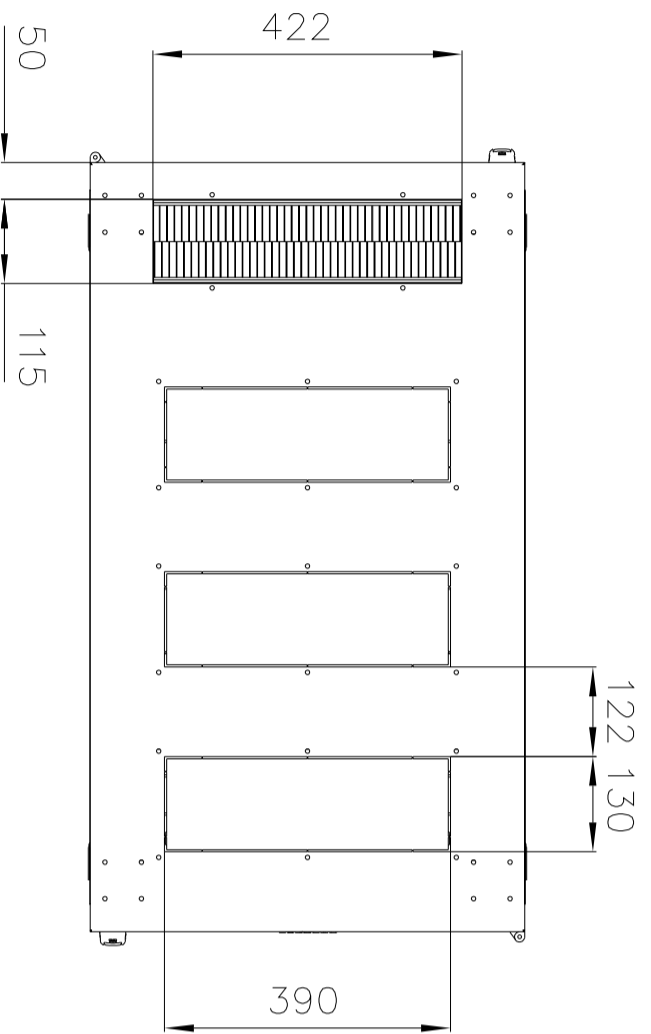

Инв. N	Погн. и дата	Взам. инв. N	Инв. N дубл.	Погн. и дата

Справ. N	Перв. примен.

Общий вид

B

Вид каркаса

B-B

Изм/Лист N	го/ум.	Погн. Дата	Лист	Масса	Масштаб
Разраб.			139,319	1:10	
Проб.			Лист 1	Листов 1	
Т. контр.					
Н. контр.					
Умб.					
Копировать:			Шкаф 60F-47-6A-31BL		
			Формат		