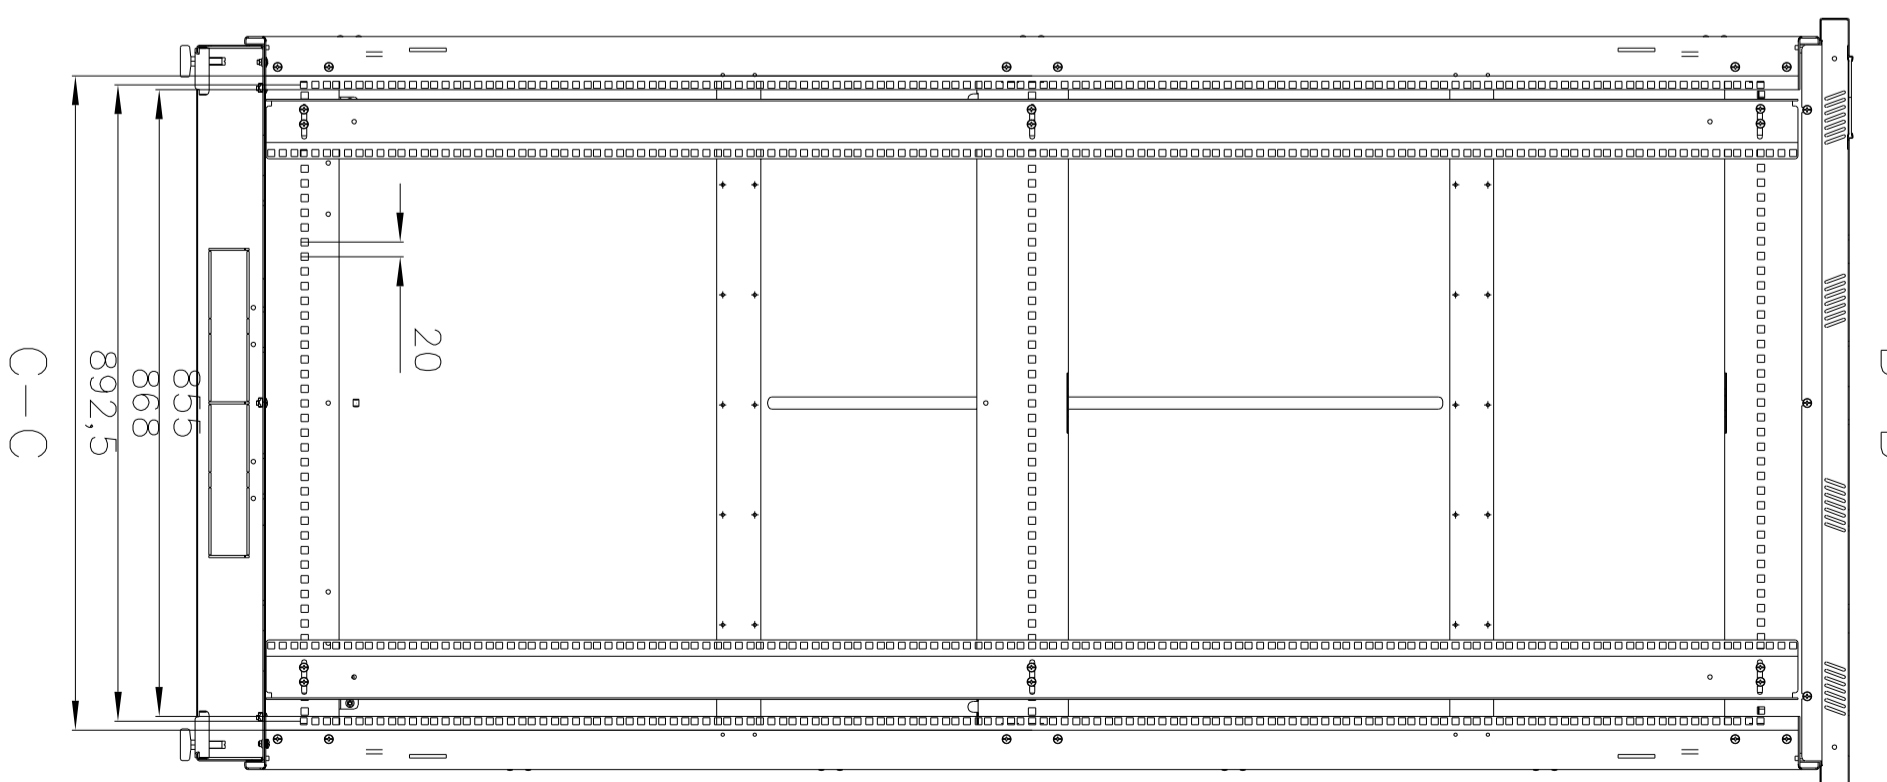

Инв. N	Погн. и дата	Взам. инв. N	Инв. N дубл.	Погн. и дата

Справ. N	Перв. примен.

Общий вид

B

Вид каркаса

B-B

Изм/Лист N	го/ум.	Погн. Дата	Лист	Масса	Масштаб
Разраб.			139,319	1:10	
Проб.			Лист 1	Листов 1	
Т. контр.					
Н. контр.					
Умб.					
Копировать:			Шкаф 60F-47-6A-31BL		
			Формат		