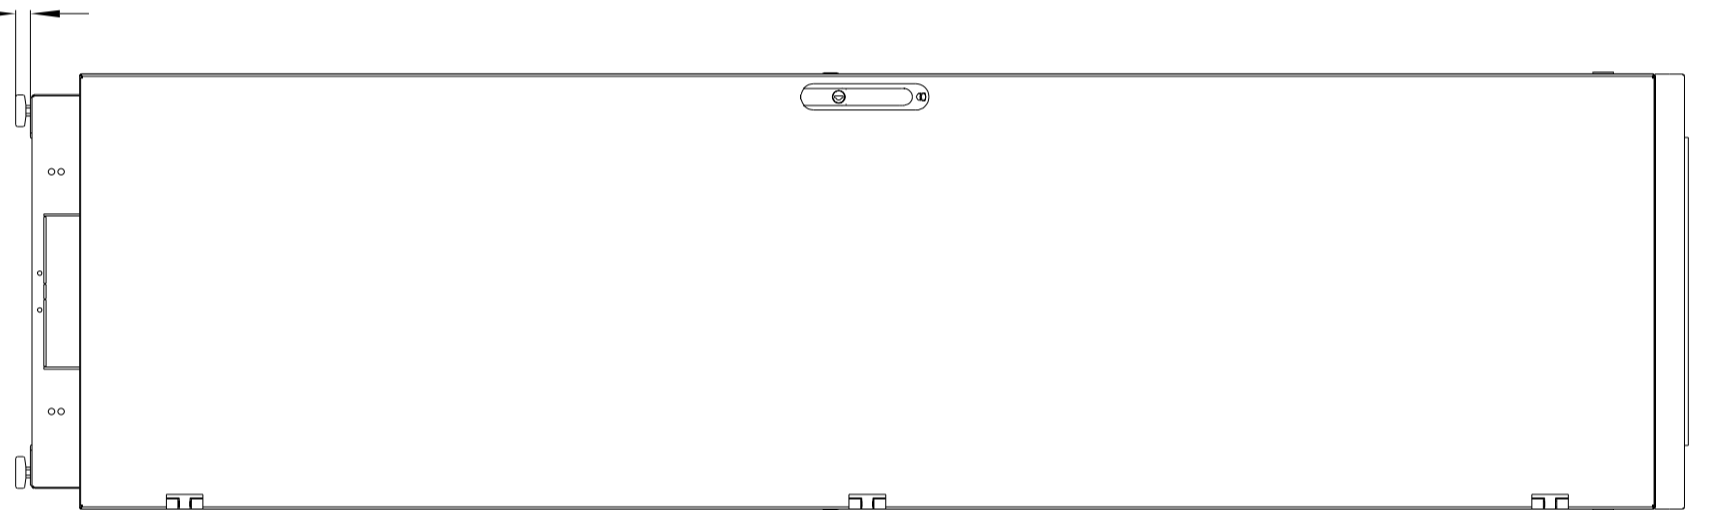

Инв. N	Погн. и дата	Взам. инв. N	Инв. N дубл.	Погн. и дата

Справ. N	Перв. примен.

Общий вид

B

Вид каркаса

B-B

Изм/Лист N	го/ум.	Погн. Дата	Лист	Масса	Масштаб
Разраб.			139,319	1:10	
Проб.			Лист 1	Листов 1	
Т. контр.					
Н. контр.					
Умб.					
Копировать:			Шкаф 60F-47-6A-31BL		
			Формат		