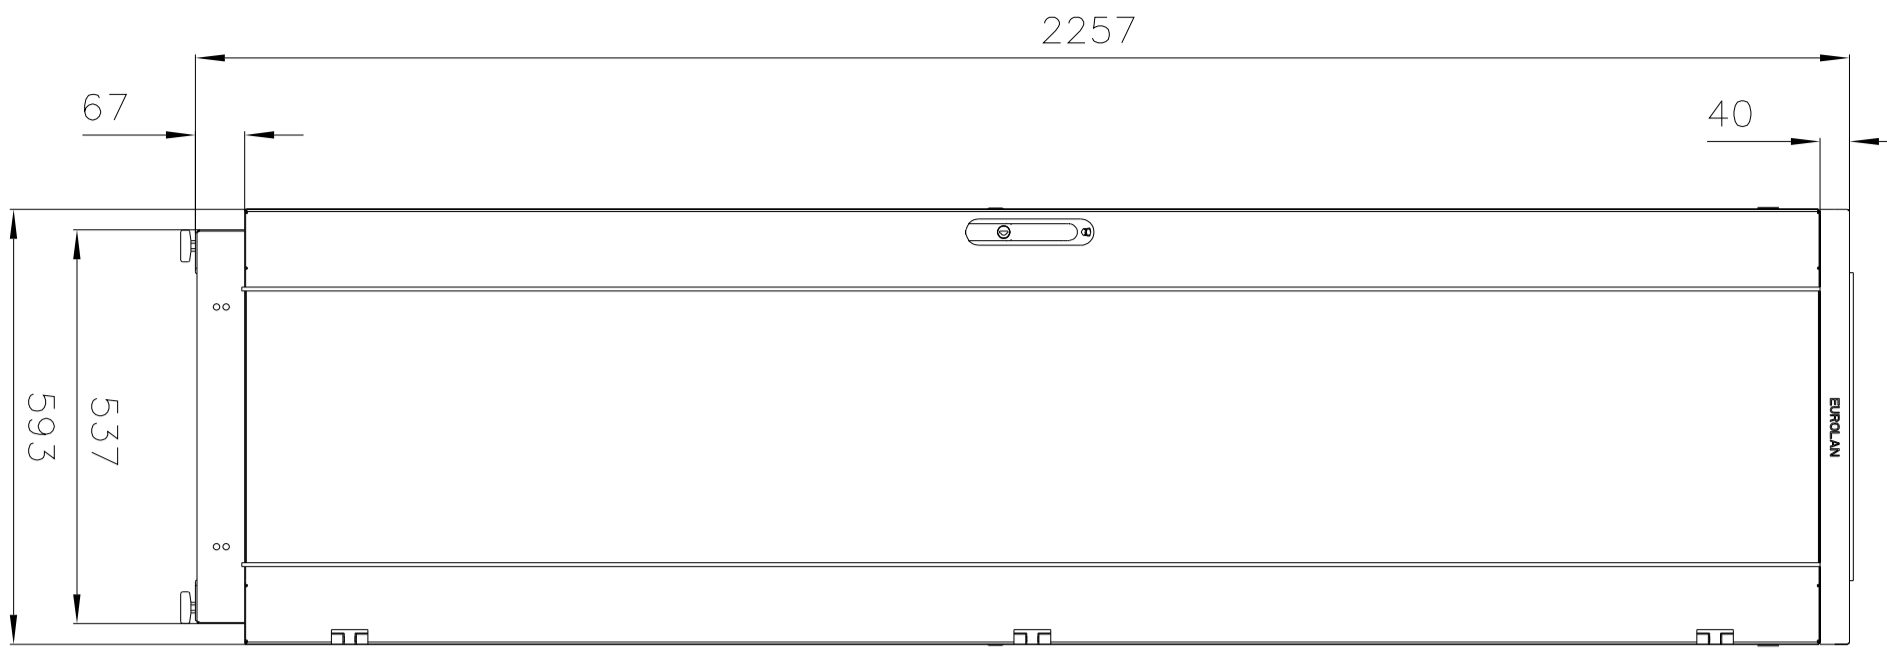

Инв. N	Погн. и дата	Взам. инв. N	Инв. N дубл.	Погн. и дата

Справ. N	Перв. примен.

Общий вид

B

Вид каркаса

B-B

Изм/Лист N	го/ум.	Погн. Дата	Лист	Масса	Масштаб
Разраб.			139,319	1:10	
Проб.			Лист 1	Листов 1	
Т. контр.					
Н. контр.					
Умб.					
Копировать:			Шкаф 60F-47-6A-31BL		
			Формат		