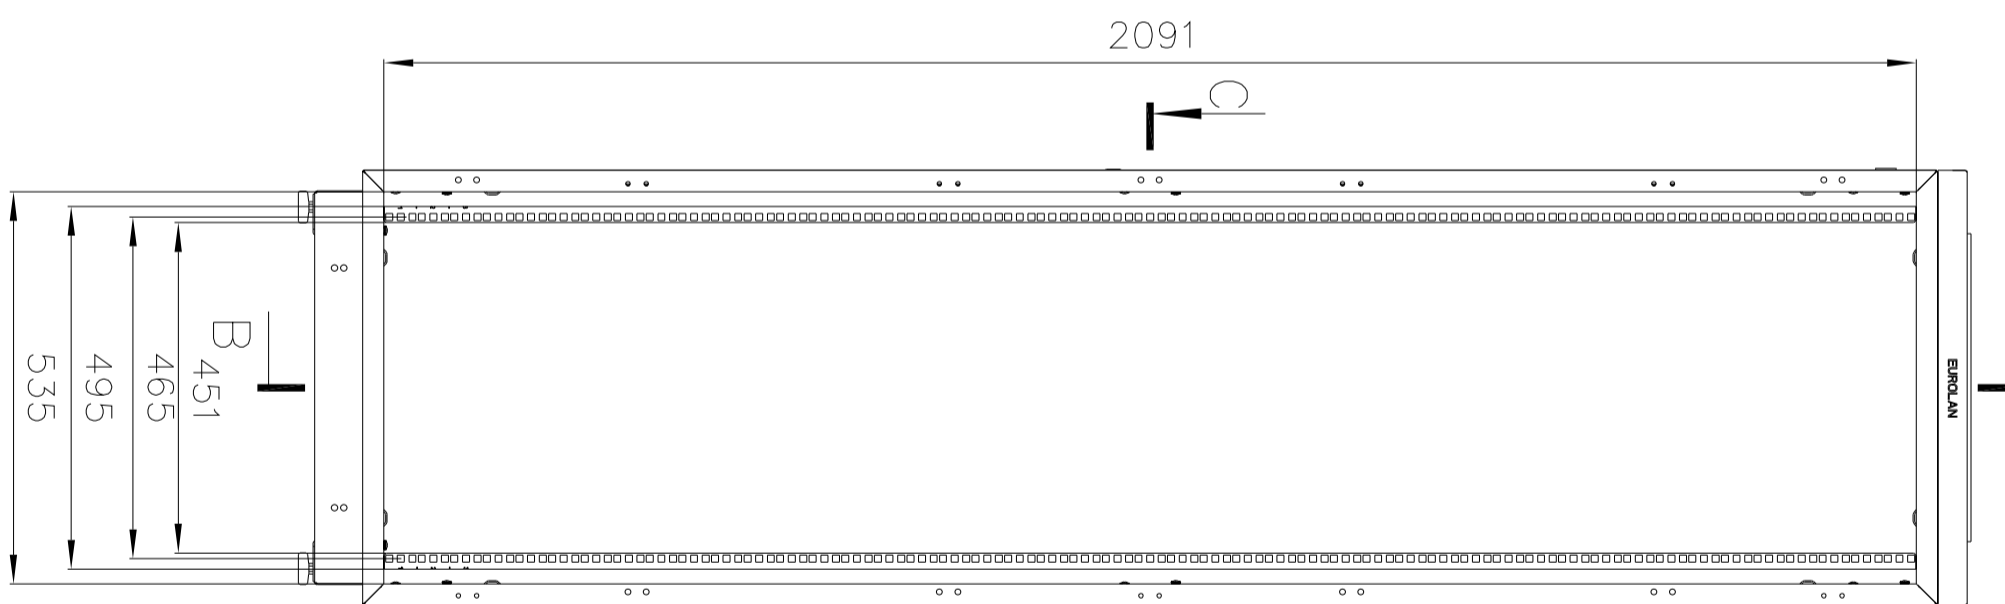

Инв. N	Погн. и дата	Взам. инв. N	Инв. N дубл.	Погн. и дата

Справ. N	Перв. примен.

Общий вид

B

Вид каркаса

B-B

Изм/Лист N	го/ум.	Погн. Дата	Лист	Масса	Масштаб
Разраб.			139,319	1:10	
Проб.			Лист 1	Листов 1	
Т. контр.					
Н. контр.					
Умб.					
Копировать:			Шкаф 60F-47-6A-31BL		
			Формат		