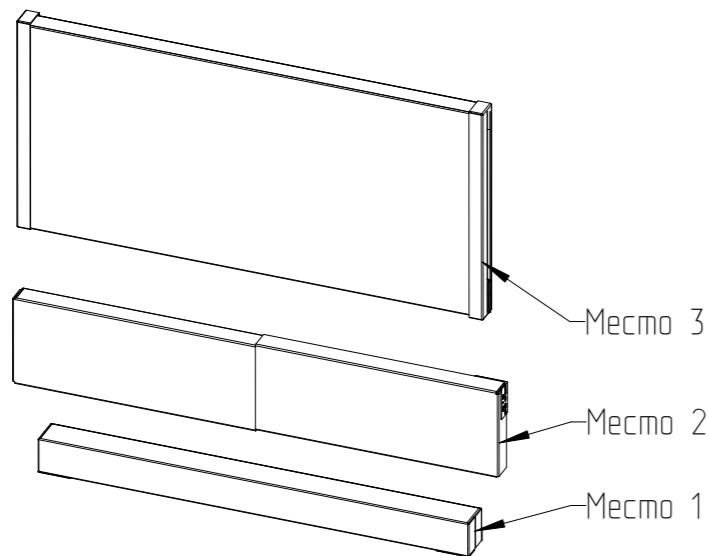

Таблица 1

Место / Размеры / Масса	Масса общая	Наименование	Исполнение
Место 1 / 150x190x2230 / 25 Место 2 / 120x480x2500 / 30 Место 3 / 120x1150x2400 / 51	106	60A-52-48-04-91BL Раздвижные двери 48U 900мм одностворчатые	-01
Место 1 / 150x190x2230 / 25 Место 2 / 120x480x2250 / 27 Место 3 / 120x1150x2150 / 45	97	60A-52-42-04-91BL Раздвижные двери 42U 900мм одностворчатые	-02

Слоб. = 56,862 кв. м				Имя файла модели		A_301351_110_XX_DVER_1_900_XXU		
Сварки= 0,000 мм				Имя файла чертежа		D_301351_110_XX_DVER_1_900_XXU		
ИДФУ.301351.110 СБ						Лист	Масса	Масштаб
						0	103,681	1:36
Изм	Лист	N докум.	Подп.	Дата	Двери однорядного коридора		Лист 1	Листов 1
Разраб.				14.07.20	Сборочный чертеж			
Пров.								
Т.контр.								
Н.контр.								
Утв.								
						ЦМО		