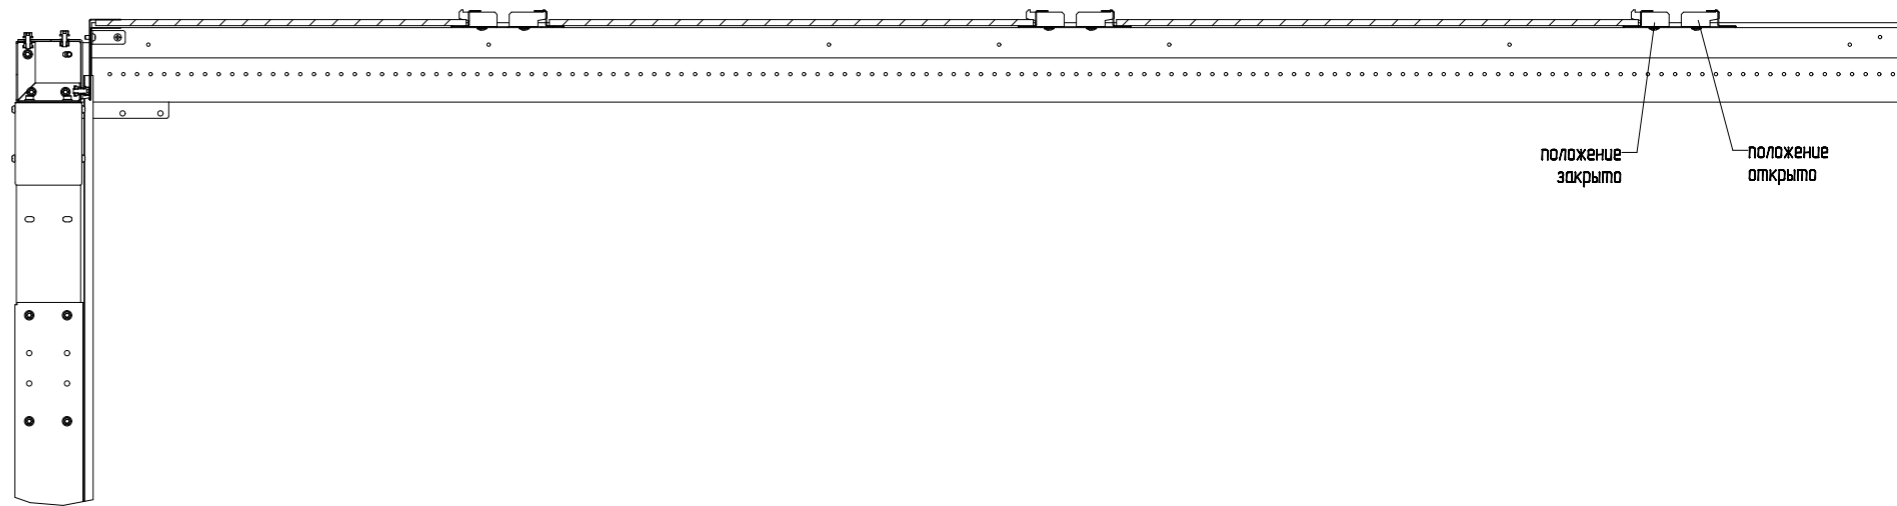

Потолочные панели

- × Ширина, мм: 900, 1200
- × Глубина, мм: 600, 700, 750, 800
- × Устанавливаются на балки
- × Материал панелей: поликарбонат
- × Материал перекладин: сталь 1,2 мм
- × Предусматривают открывание изнутри коридора для обслуживания
- × Цвет перекладины черный RAL 9005

C-C  
1:10

положение закрыто  
положение открыто

B  
1:10

положение закрыто  
положение открыто

Винты стопорения задвижки

A  
1:10

Задвижка

Винт резьбоформирующий М5