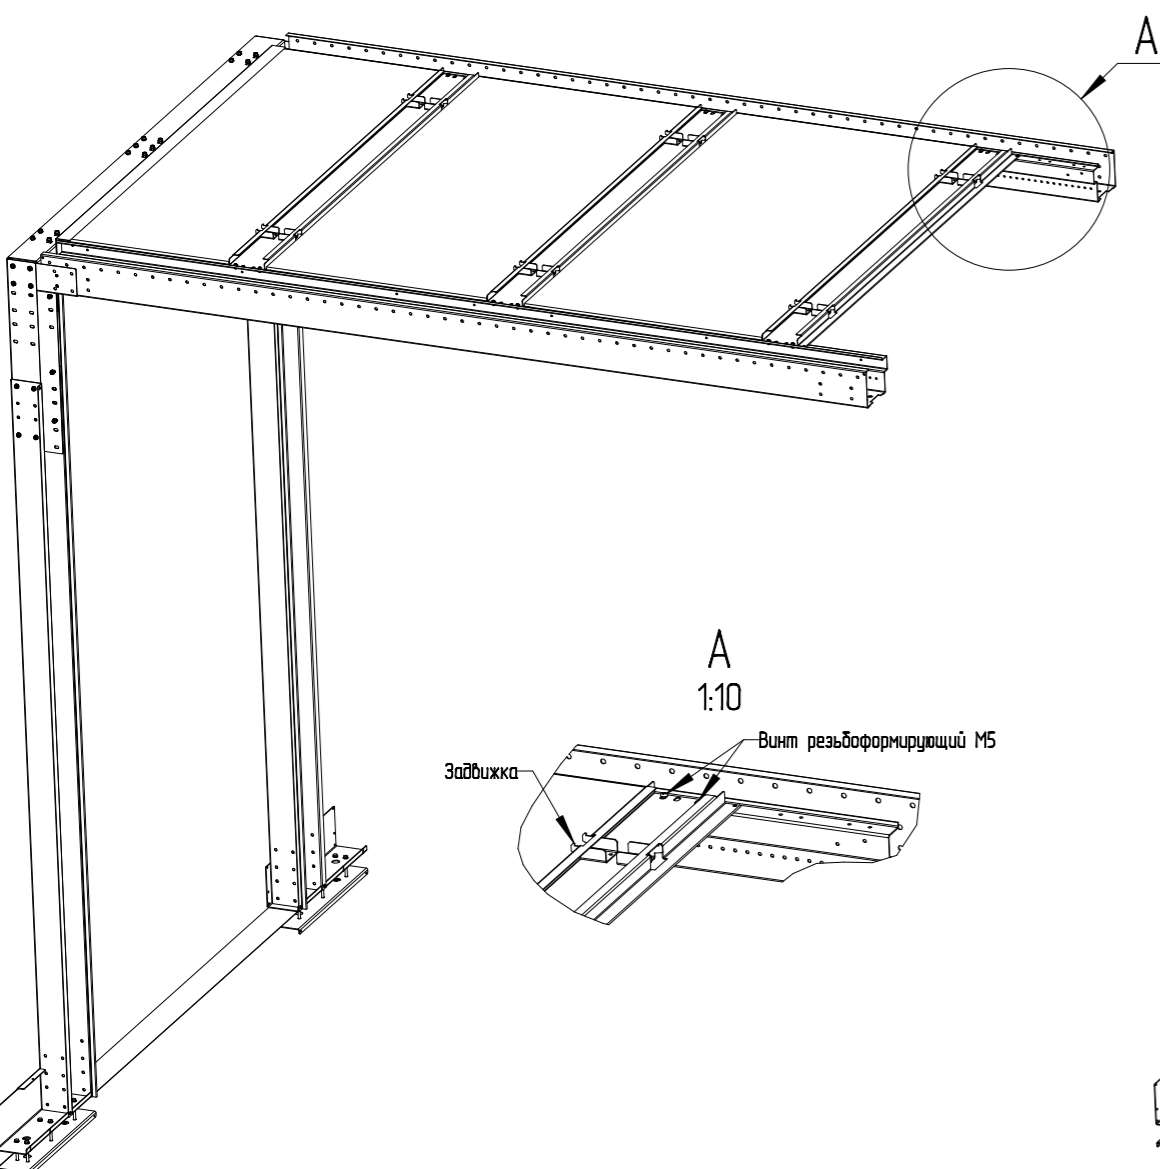

Потолочные панели

- × Ширина, мм: 900, 1200
- × Глубина, мм: 600, 700, 750, 800
- × Устанавливаются на балки
- × Материал панелей: поликарбонат
- × Материал перекладин: сталь 1,2 мм
- × Предусматривают открывание изнутри коридора для обслуживания
- × Цвет перекладины черный RAL 9005

C-C  
1:10

положение закрыто  
положение открыто

B  
1:10

положение закрыто  
положение открыто

Винты стопорения задвижки

A  
1:10

Задвижка

Винт резьбоформирующий М5