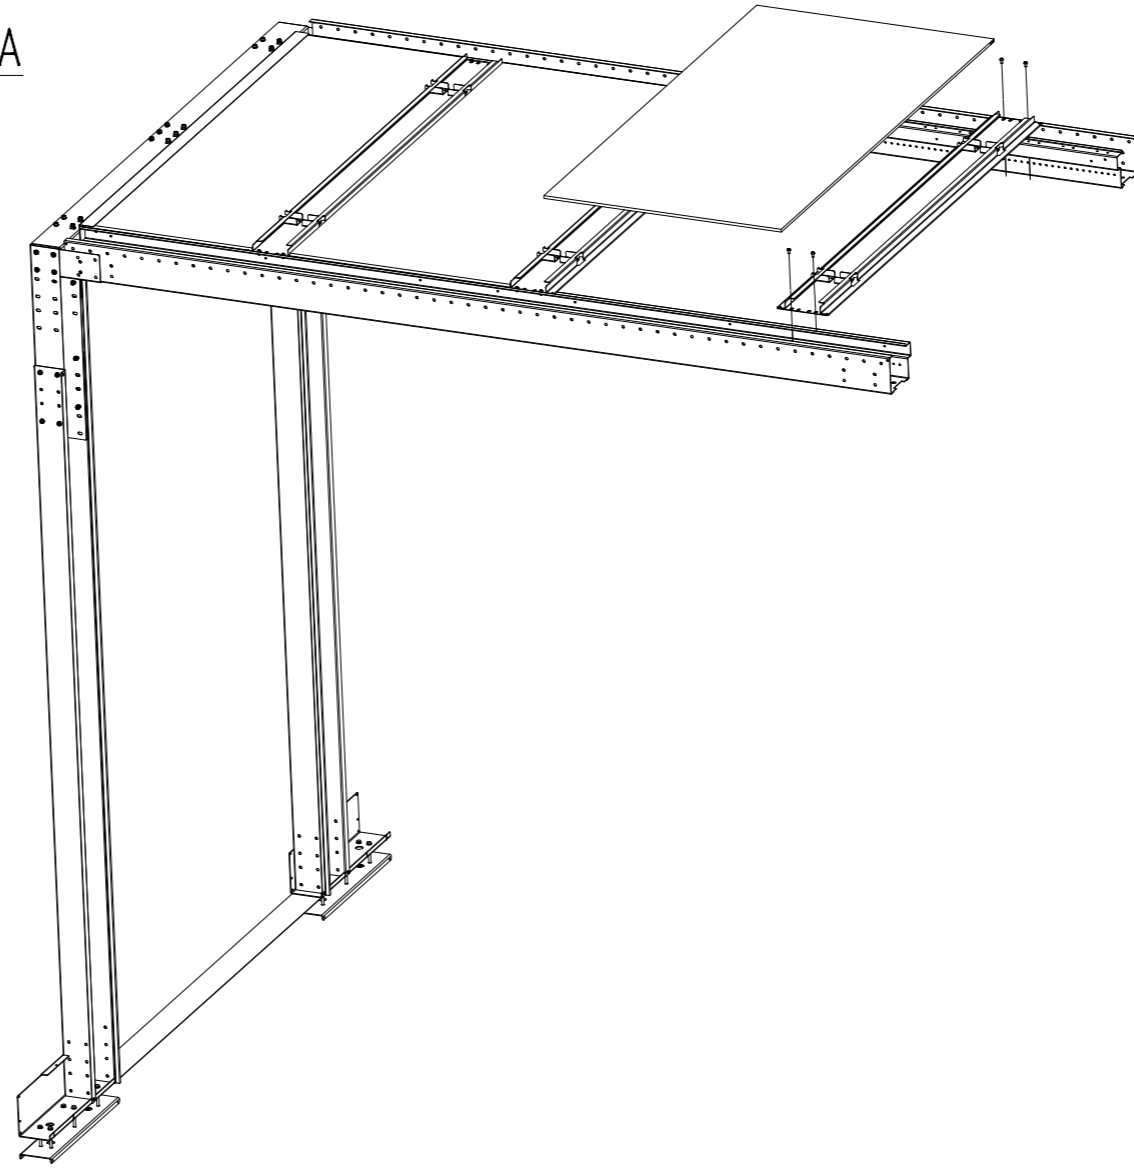

Потолочные панели

- × Ширина, мм: 900, 1200
- × Глубина, мм: 600, 700, 750, 800
- × Устанавливаются на балки
- × Материал панелей: поликарбонат
- × Материал перекладин: сталь 1,2 мм
- × Предусматривают открывание изнутри коридора для обслуживания
- × Цвет перекладины черный RAL 9005

C-C  
1:10

положение закрыто  
положение открыто

B  
1:10

положение закрыто  
положение открыто

Винты стопорения задвижки

A  
1:10

Задвижка

Винт резьбоформирующий М5