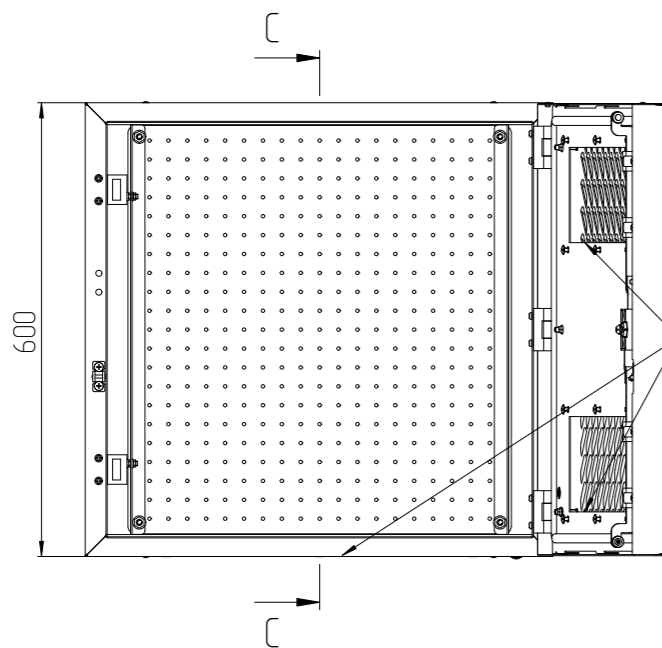

Комплектуется 3-мя металлическими заглушками с пеносиликоном

C-C
Дверь не показана

Этаб. = 5,073 кв. м				Имя файла модели		A_305503_392_SHTV_N_12U_6_3		
Сварки= 0,000 мм				Имя файла чертежа		D_INFO_F65_60W-12-63-65GY_NEW		
Изм.	Лист	N докум.	Подп.	Дата	Шкаф RACKNET F65 Eurolan 60W-12-63-65GY	Лит.	Масса	Масштаб
Разраб.				22.02.24		0	29,812	1:10
Пров.						Лист 1	Листов 1	
Т.контр.						EUROLAN		
Н.контр.								
Утв.								