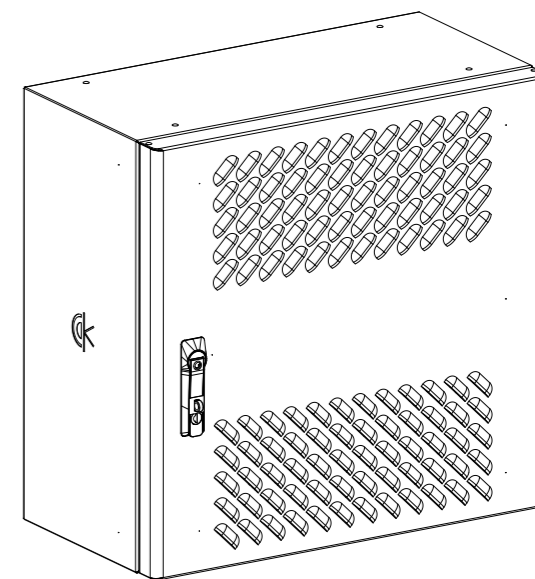

Комплектуется 3-мя металлическими заглушками с пеносиликоном

C-C
Дверь не показана

Этаб. = 5,073 кв. м				Имя файла модели		A_305503_392_SHTV_N_12U_6_3		
Сварки= 0,000 мм				Имя файла чертежа		D_INFO_F65_60W-12-63-65GY_NEW		
Изм.	Лист	N докум.	Подп.	Дата	Шкаф RACKNET F65 Eurolan 60W-12-63-65GY	Лит.	Масса	Масштаб
Разраб.				22.02.24		0	29,812	1:10
Пров.						Лист 1	Листов 1	
Т.контр.						EUROLAN		
Н.контр.								
Утв.								