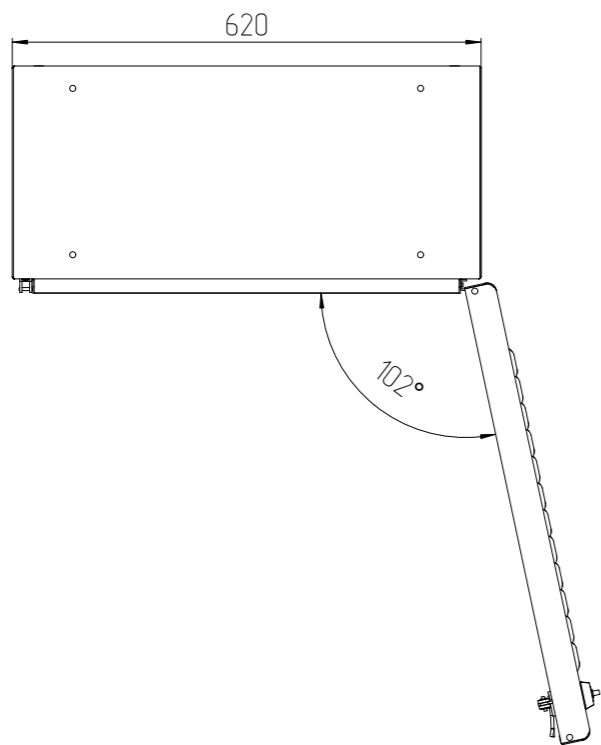

Комплектуется 3-мя металлическими заглушками с пеносиликоном

C-C
Дверь не показана

Этаб. = 5,073 кв. м				Имя файла модели		A_305503_392_SHTV_N_12U_6_3		
Сварки= 0,000 мм				Имя файла чертежа		D_INFO_F65_60W-12-63-65GY_NEW		
Изм.	Лист	N докум.	Подп.	Дата	Шкаф RACKNET F65 Eurolan 60W-12-63-65GY	Лит.	Масса	Масштаб
Разраб.				22.02.24		0	29,812	1:10
Пров.						Лист 1	Листов 1	
Т.контр.						EUROLAN		
Н.контр.								
Утв.								