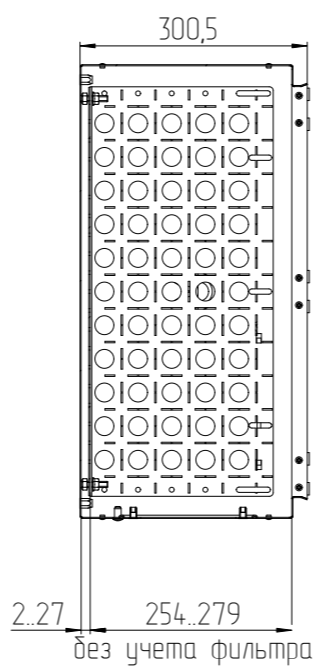

Комплектуется 3-мя металлическими заглушками с пеносиликоном

C-C
Дверь не показана

Этаб. = 5,073 кв. м				Имя файла модели		A_305503_392_SHTV_N_12U_6_3		
Сварки= 0,000 мм				Имя файла чертежа		D_INFO_F65_60W-12-63-65GY_NEW		
Изм.	Лист	N докум.	Подп.	Дата	Шкаф RACKNET F65 Eurolan 60W-12-63-65GY	Лит.	Масса	Масштаб
Разраб.				22.02.24		0	29,812	1:10
Пров.						Лист 1	Листов 1	
Т.контр.						EUROLAN		
Н.контр.								
Утв.								