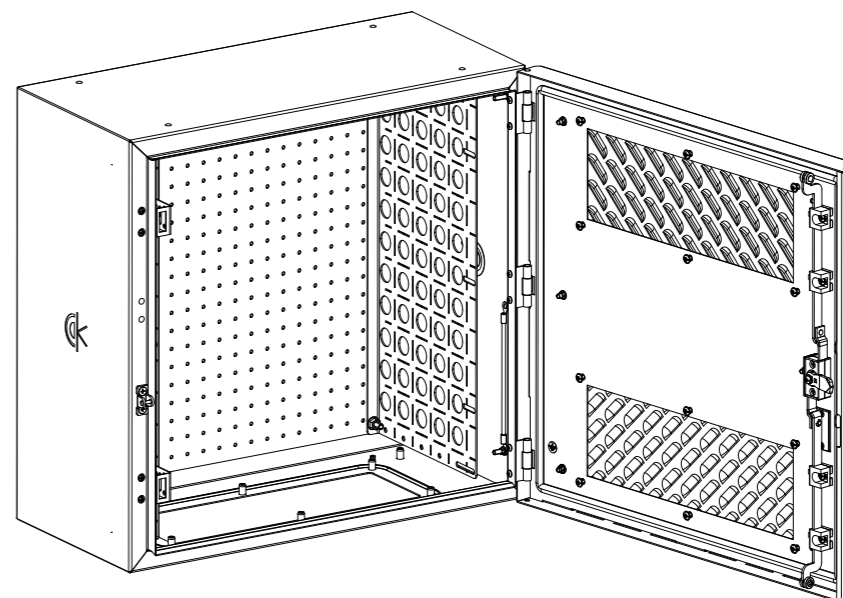

Комплектуется 3-мя металлическими заглушками с пеносиликоном

C-C
Дверь не показана

Этаб. = 5,073 кв. м				Имя файла модели		A_305503_392_SHTV_N_12U_6_3		
Сварки= 0,000 мм				Имя файла чертежа		D_INFO_F65_60W-12-63-65GY_NEW		
Изм.	Лист	N докум.	Подп.	Дата	Шкаф RACKNET F65 Eurolan 60W-12-63-65GY	Лит.	Масса	Масштаб
Разраб.				22.02.24		0	29,812	1:10
Пров.						Лист 1	Листов 1	
Т.контр.						EUROLAN		
Н.контр.								
Утв.								