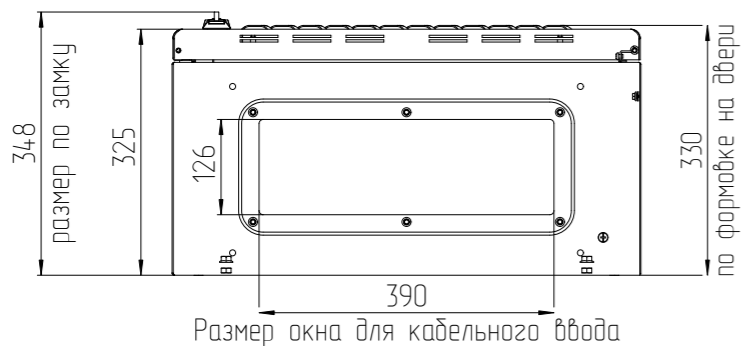

Комплектуется 3-мя металлическими заглушками с пеносиликоном

C-C
Дверь не показана

Этаб. = 5,073 кв. м				Имя файла модели		A_305503_392_SHTV_N_12U_6_3		
Сварки= 0,000 мм				Имя файла чертежа		D_INFO_F65_60W-12-63-65GY_NEW		
Изм.	Лист	N докум.	Подп.	Дата	Шкаф RACKNET F65 Eurolan 60W-12-63-65GY	Лит.	Масса	Масштаб
Разраб.				22.02.24		0	29,812	1:10
Пров.						Лист 1	Листов 1	
Т.контр.						EUROLAN		
Н.контр.								
Утв.								