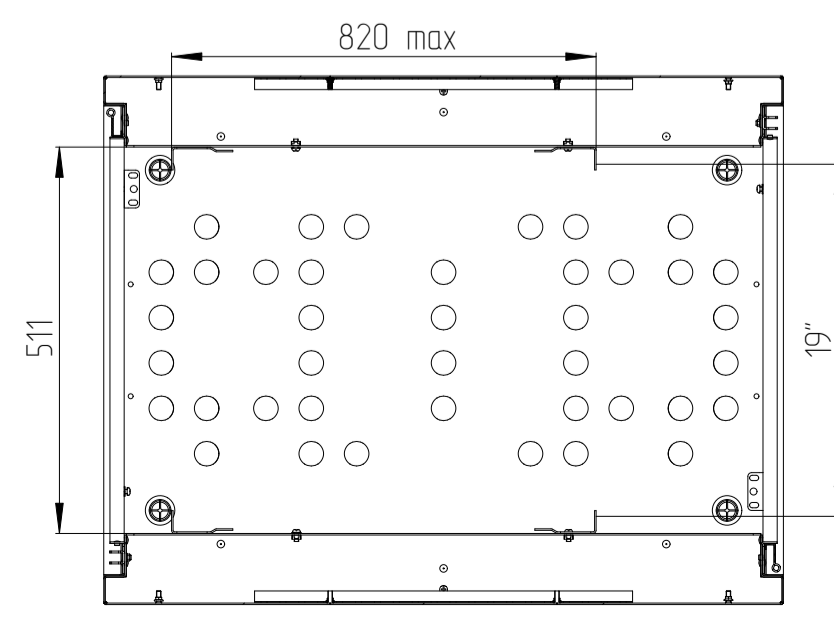

60F-30-76-65GY

Цоколь базовый (высотой 100мм)

Вид снизу

60F-30-79-65GY

Цоколь базовый (высотой 100мм)

Вид снизу

				Имя файла модели				
				Имя файла чертежа				
Изм.	Лист	№ докум.	Папк.	Дата	60F-30-76-65GY	Лит.	Масса	Масштаб
Разраб.					60F-30-79-65GY			1:10
Проб.						Лист 1	Листов 1	
Т.контр.						EUROLAN		
Н.контр.						Копиробол.		
Утв.						Формат А1		