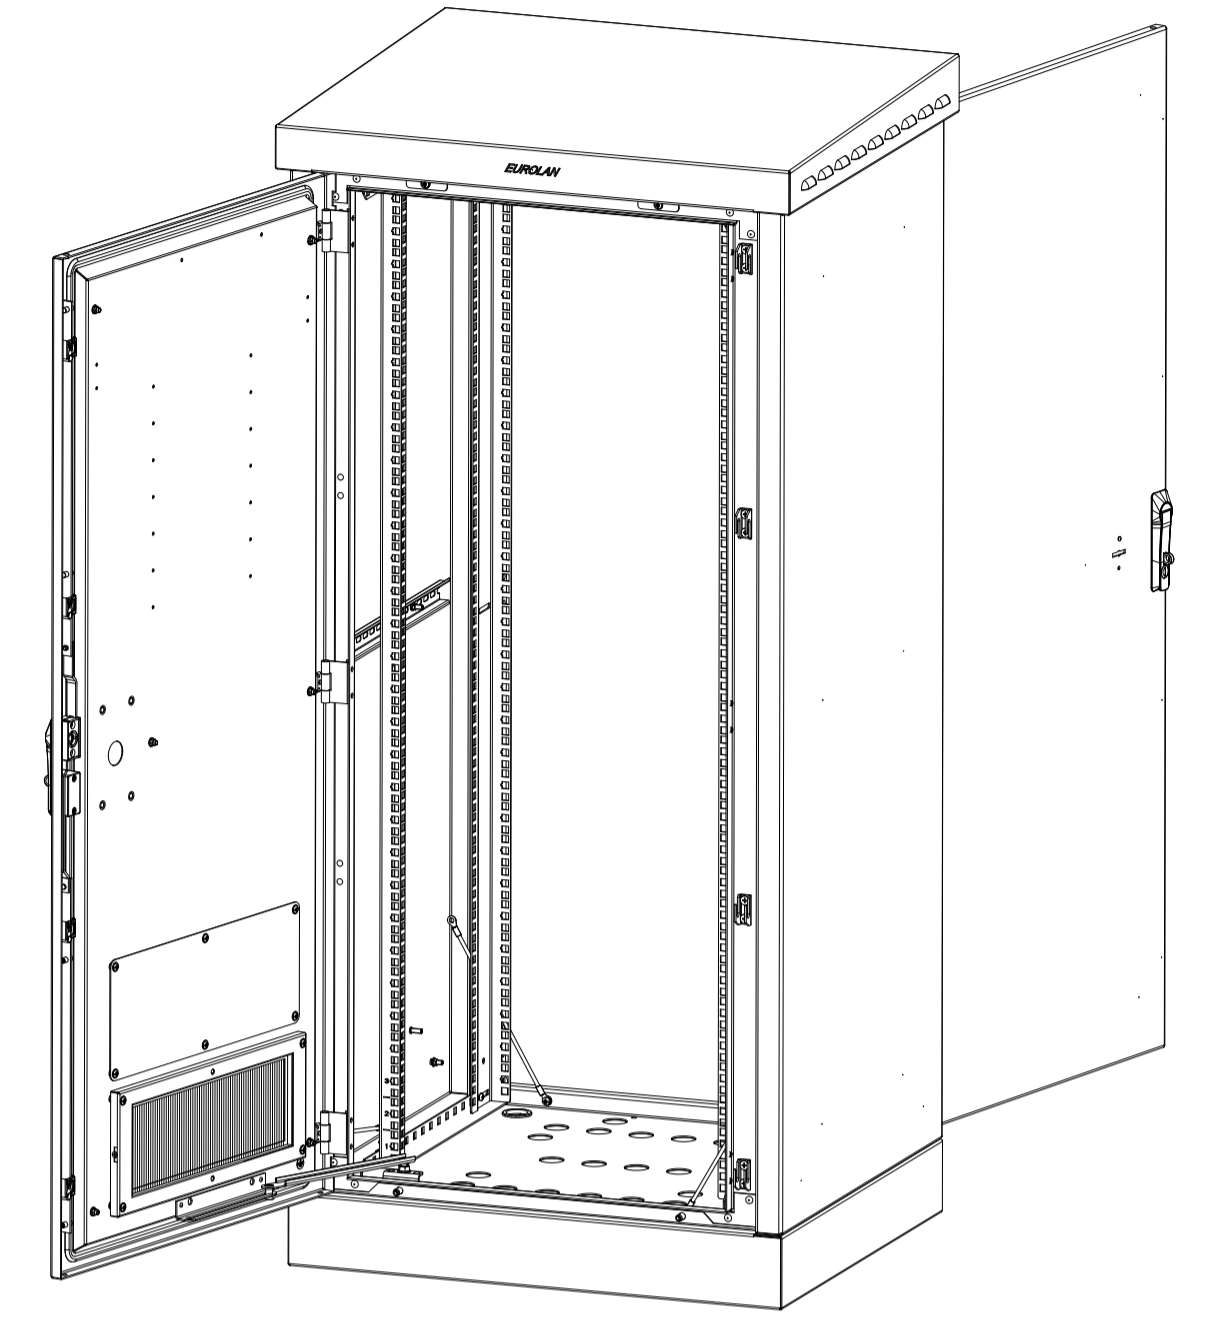

60F-30-76-65GY

Цоколь базовый (высотой 100мм)

Вид снизу

60F-30-79-65GY

Цоколь базовый (высотой 100мм)

Вид снизу

				Имя файла модели				
				Имя файла чертежа				
Изм.	Лист	№ докум.	Папк.	Дата	60F-30-76-65GY	Лит.	Масса	Масштаб
Разраб.					60F-30-79-65GY			1:10
Проб.						Лист 1	Листов 1	
Т.контр.						EUROLAN		
Н.контр.						Копиробол.		
Утв.						Формат А1		