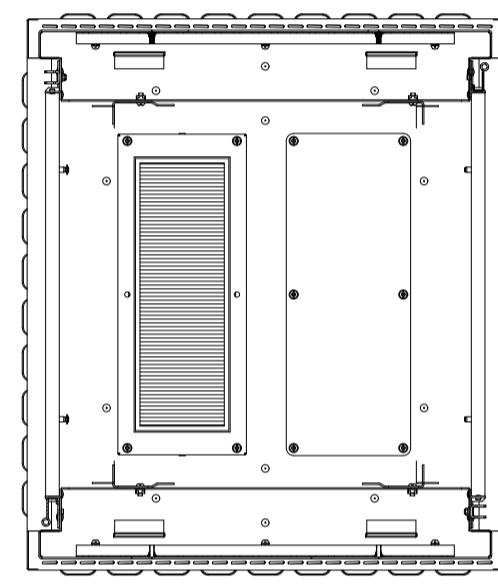

60F-30-76-65GY

Цоколь базовый (высотой 100мм)

Вид снизу

60F-30-79-65GY

Цоколь базовый (высотой 100мм)

Вид снизу

				Имя файла модели				
				Имя файла чертежа				
Изм.	Лист	№ докум.	Папк.	Дата	60F-30-76-65GY	Лит.	Масса	Масштаб
Разраб.					60F-30-79-65GY			1:10
Проб.						Лист 1	Листов 1	
Т.контр.						EUROLAN		
Н.контр.						Копиробол.		
Утв.						Формат А1		