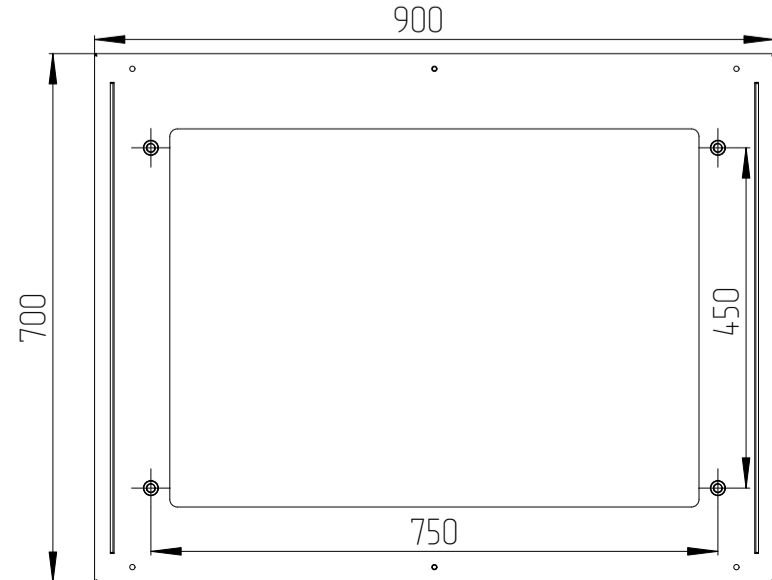

60F-30-76-65GY

Цоколь базовый (высотой 100мм)

Вид снизу

60F-30-79-65GY

Цоколь базовый (высотой 100мм)

Вид снизу

				Имя файла модели				
				Имя файла чертежа				
Изм.	Лист	№ докум.	Папк.	Дата	60F-30-76-65GY	Лит.	Масса	Масштаб
Разраб.					60F-30-79-65GY			1:10
Проб.						Лист 1	Листов 1	
Т.контр.						EUROLAN		
Н.контр.						Копиробол.		
Утв.						Формат А1		