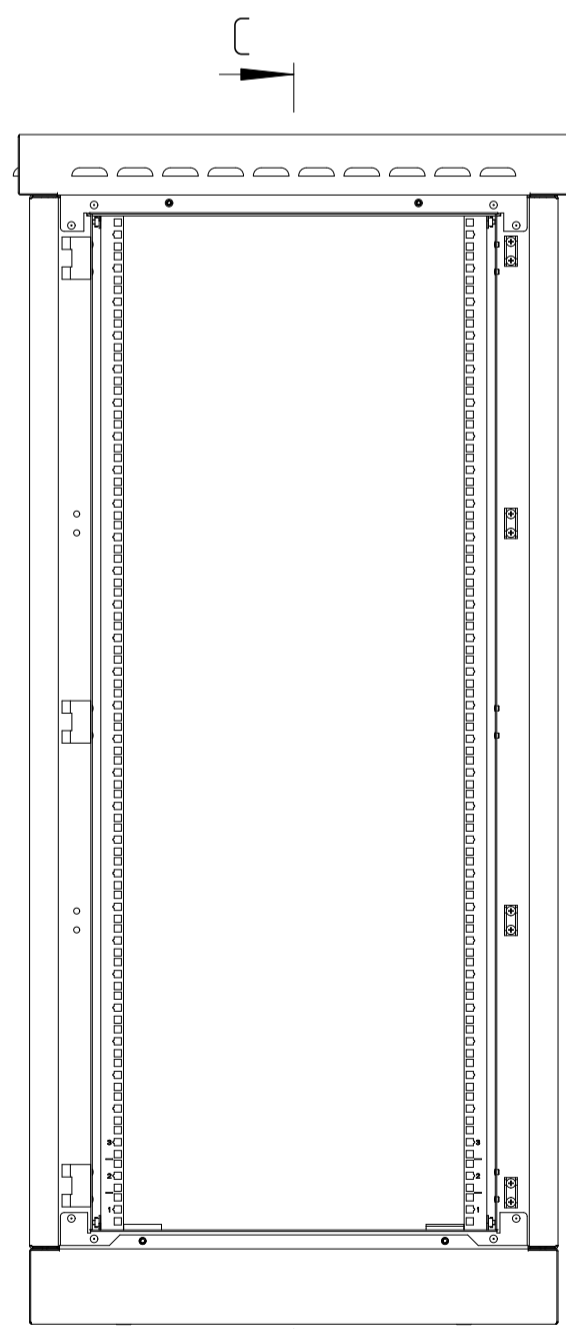

60F-30-76-65GY

Цоколь базовый (высотой 100мм)

Вид снизу

60F-30-79-65GY

Цоколь базовый (высотой 100мм)

Вид снизу

				Имя файла модели				
				Имя файла чертежа				
Изм.	Лист	№ докум.	Папк.	Дата	60F-30-76-65GY	Лит.	Масса	Масштаб
Разраб.					60F-30-79-65GY			1:10
Проб.						Лист 1	Листов 1	
Т.контр.						EUROLAN		
Н.контр.						Копиробол.		
Утв.						Формат А1		