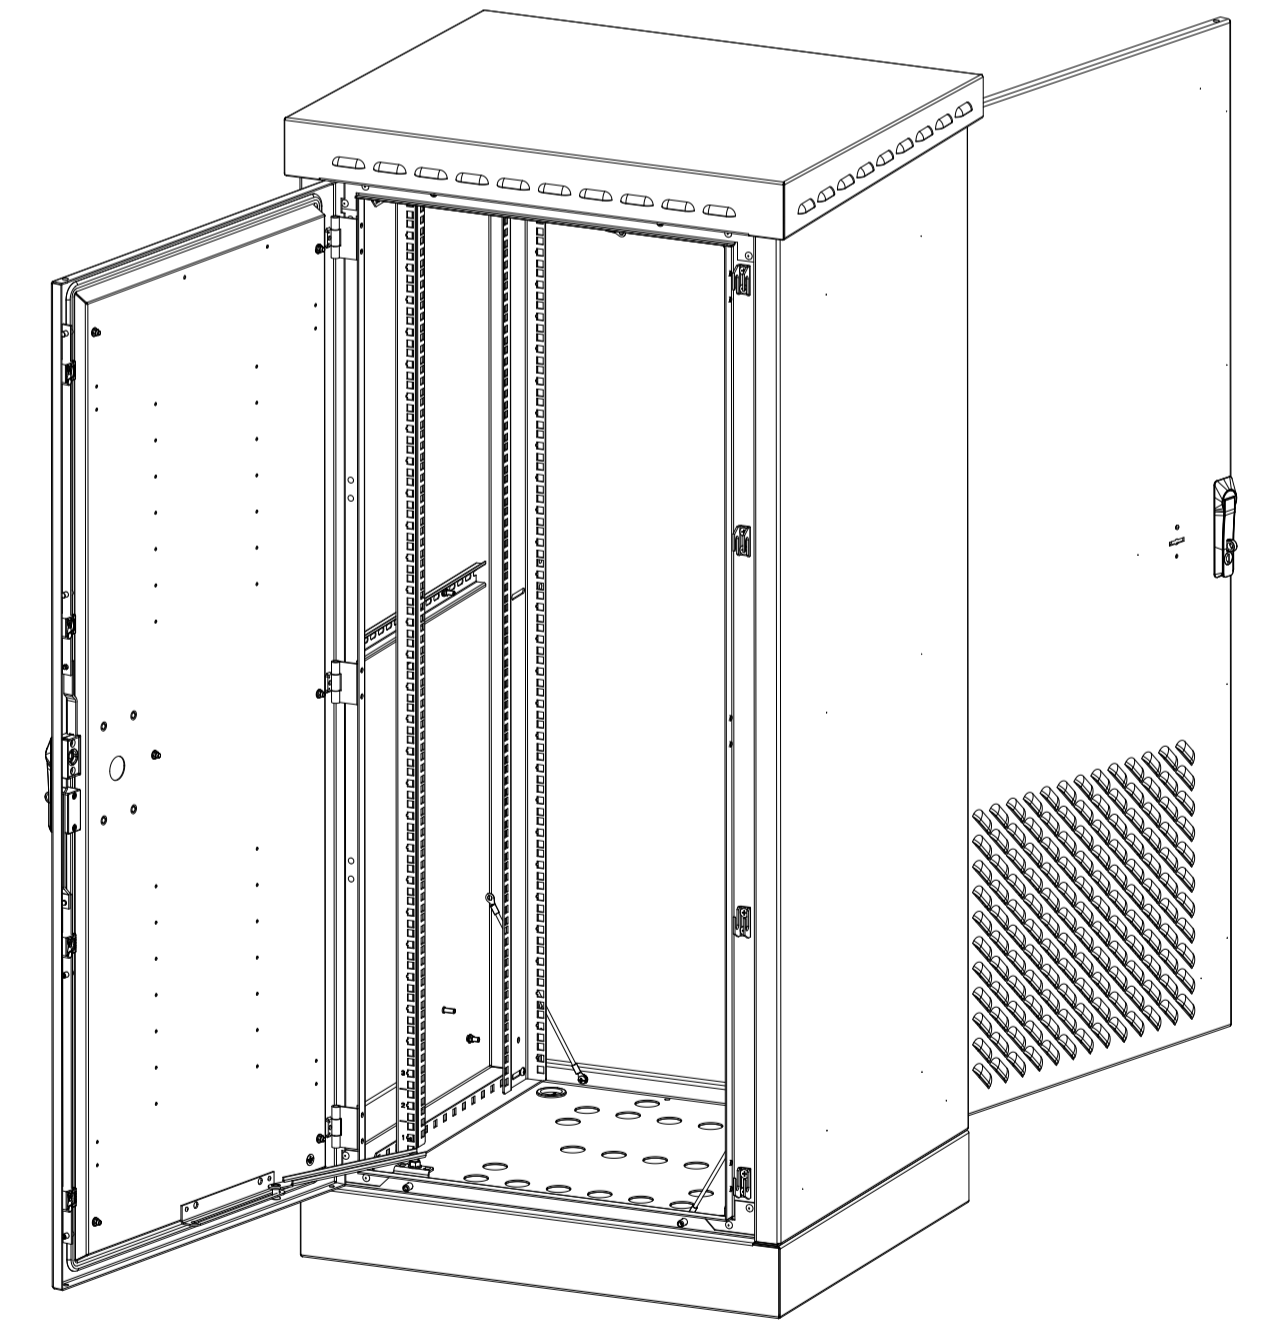

60F-30-76-65GY

Цоколь базовый (высотой 100мм)

Вид снизу

60F-30-79-65GY

Цоколь базовый (высотой 100мм)

Вид снизу

				Имя файла модели				
				Имя файла чертежа				
Изм.	Лист	№ докум.	Папк.	Дата	60F-30-76-65GY	Лит.	Масса	Масштаб
Разраб.					60F-30-79-65GY			1:10
Проб.						Лист 1	Листов 1	
Т.контр.						EUROLAN		
Н.контр.						Копиробол.		
Утв.						Формат А1		