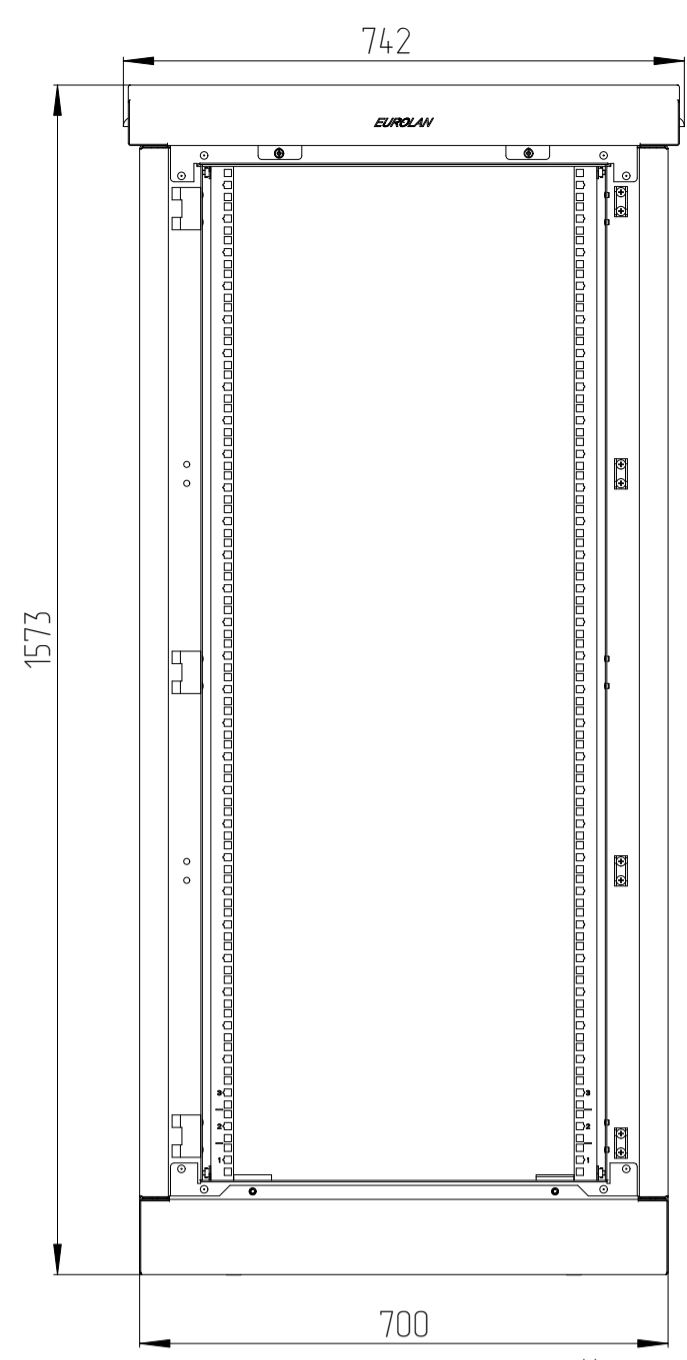

60F-30-76-65GY

Цоколь базовый (высотой 100мм)

Вид снизу

60F-30-79-65GY

Цоколь базовый (высотой 100мм)

Вид снизу

				Имя файла модели				
				Имя файла чертежа				
Изм.	Лист	№ докум.	Папк.	Дата	60F-30-76-65GY	Лит.	Масса	Масштаб
Разраб.					60F-30-79-65GY			1:10
Проб.						Лист 1	Листов 1	
Т.контр.						EUROLAN		
Н.контр.						Копиробол.		
Утв.						Формат А1		