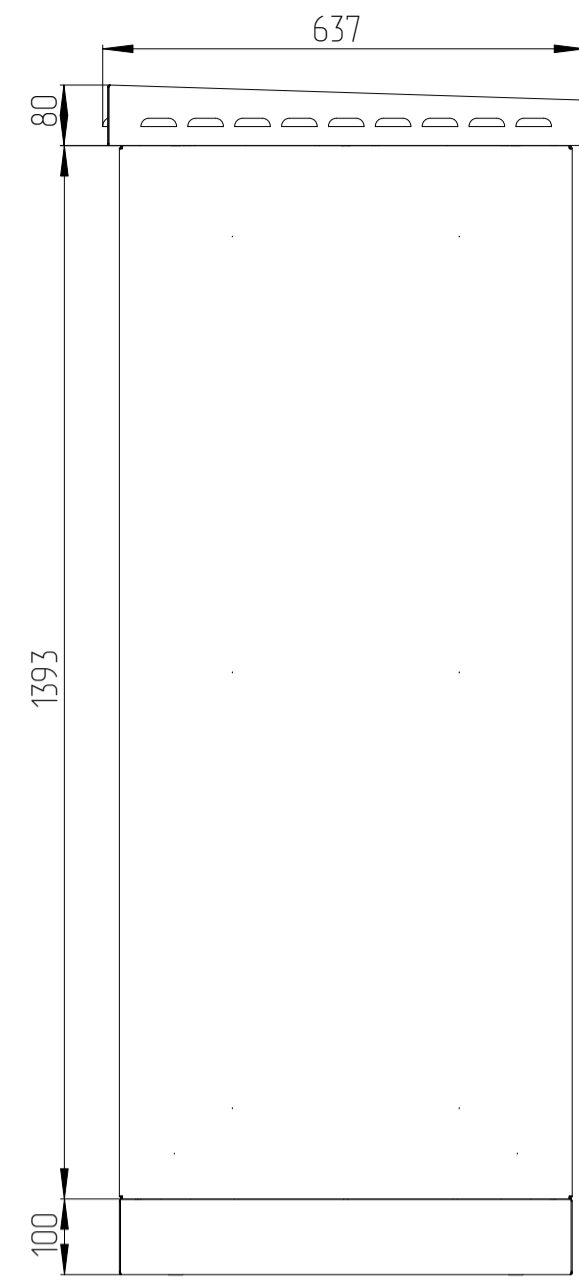

60F-30-76-65GY

Цоколь базовый (высотой 100мм)

Вид снизу

60F-30-79-65GY

Цоколь базовый (высотой 100мм)

Вид снизу

				Имя файла модели				
				Имя файла чертежа				
Изм.	Лист	№ докум.	Папк.	Дата	60F-30-76-65GY	Лит.	Масса	Масштаб
Разраб.					60F-30-79-65GY			1:10
Проб.						Лист 1	Листов 1	
Т.контр.						EUROLAN		
Н.контр.						Копиробол.		
Утв.						Формат А1		