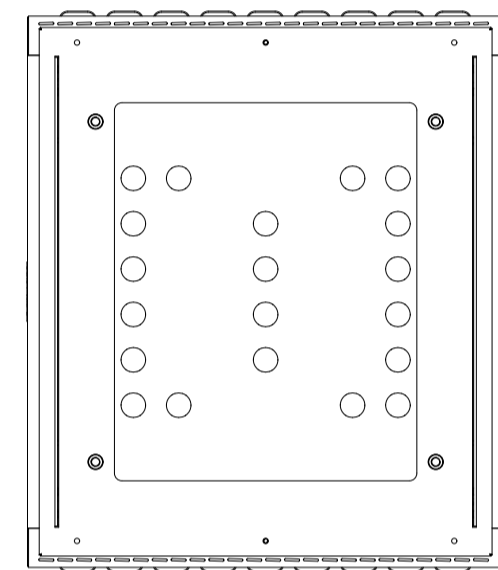

60F-30-76-65GY

Цоколь базовый (высотой 100мм)

Вид снизу

60F-30-79-65GY

Цоколь базовый (высотой 100мм)

Вид снизу

				Имя файла модели				
				Имя файла чертежа				
Изм.	Лист	№ докум.	Папк.	Дата	60F-30-76-65GY	Лит.	Масса	Масштаб
Разраб.					60F-30-79-65GY			1:10
Проб.						Лист 1	Листов 1	
Т.контр.						EUROLAN		
Н.контр.						Копиробол.		
Утв.						Формат А1		