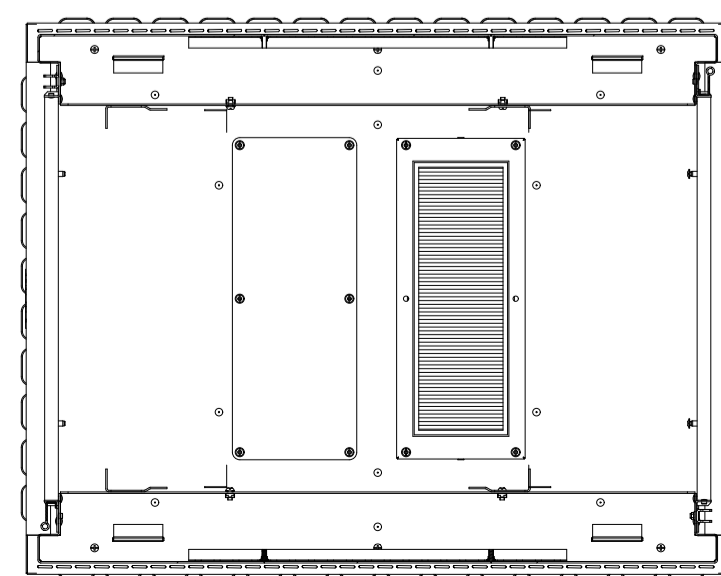

60F-30-76-65GY

Цоколь базовый (высотой 100мм)

Вид снизу

60F-30-79-65GY

Цоколь базовый (высотой 100мм)

Вид снизу

				Имя файла модели				
				Имя файла чертежа				
Изм.	Лист	№ докум.	Папк.	Дата	60F-30-76-65GY	Лит.	Масса	Масштаб
Разраб.					60F-30-79-65GY			1:10
Проб.						Лист 1	Листов 1	
Т.контр.						EUROLAN		
Н.контр.						Копиробол.		
Утв.						Формат А1		