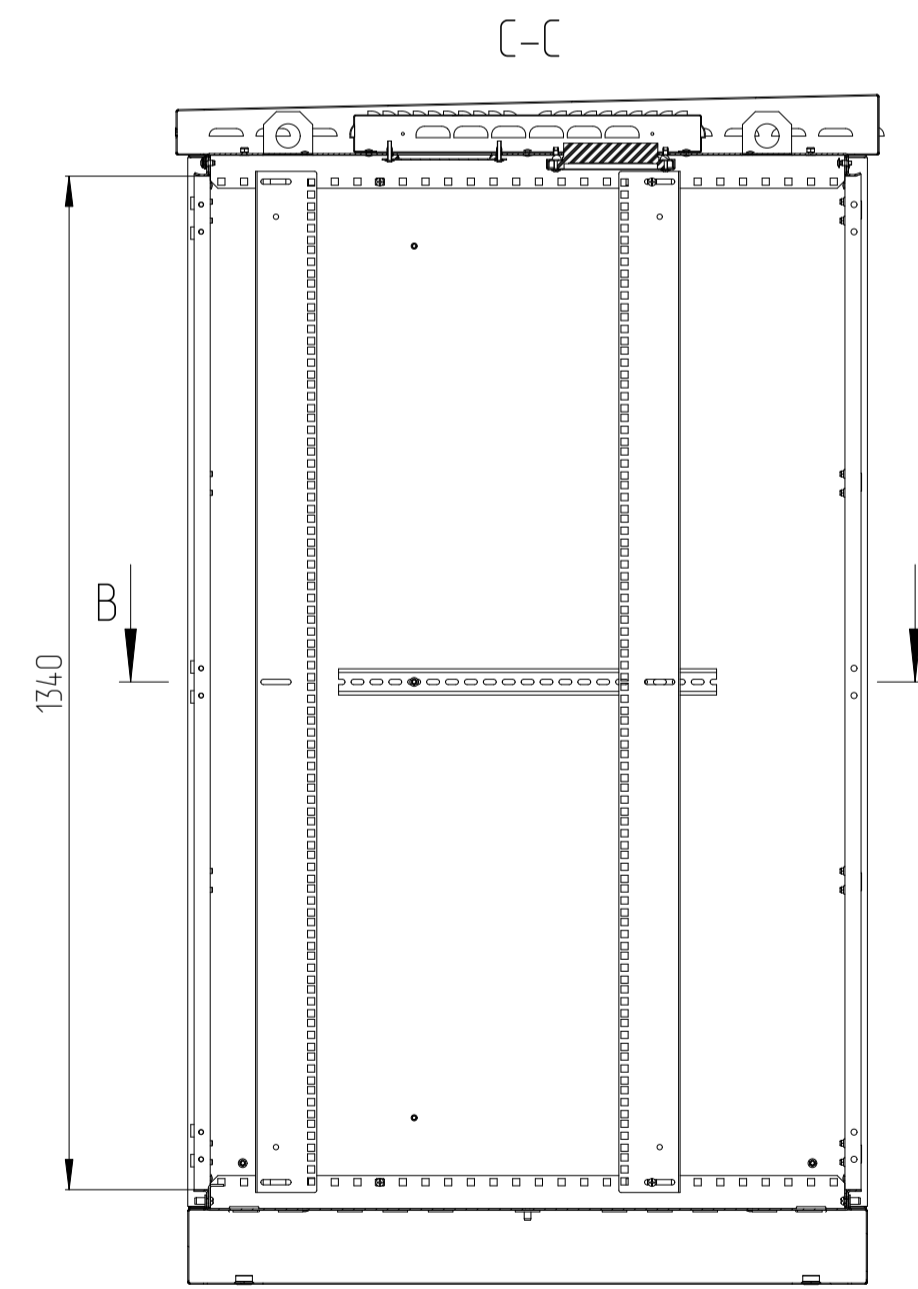

60F-30-76-65GY

Цоколь базовый (высотой 100мм)

Вид снизу

60F-30-79-65GY

Цоколь базовый (высотой 100мм)

Вид снизу

				Имя файла модели				
				Имя файла чертежа				
Изм.	Лист	№ докум.	Папк.	Дата	60F-30-76-65GY	Лит.	Масса	Масштаб
Разраб.					60F-30-79-65GY			1:10
Проб.						Лист 1	Листов 1	
Т.контр.						EUROLAN		
Н.контр.						Копиробол.		
Утв.						Формат А1		