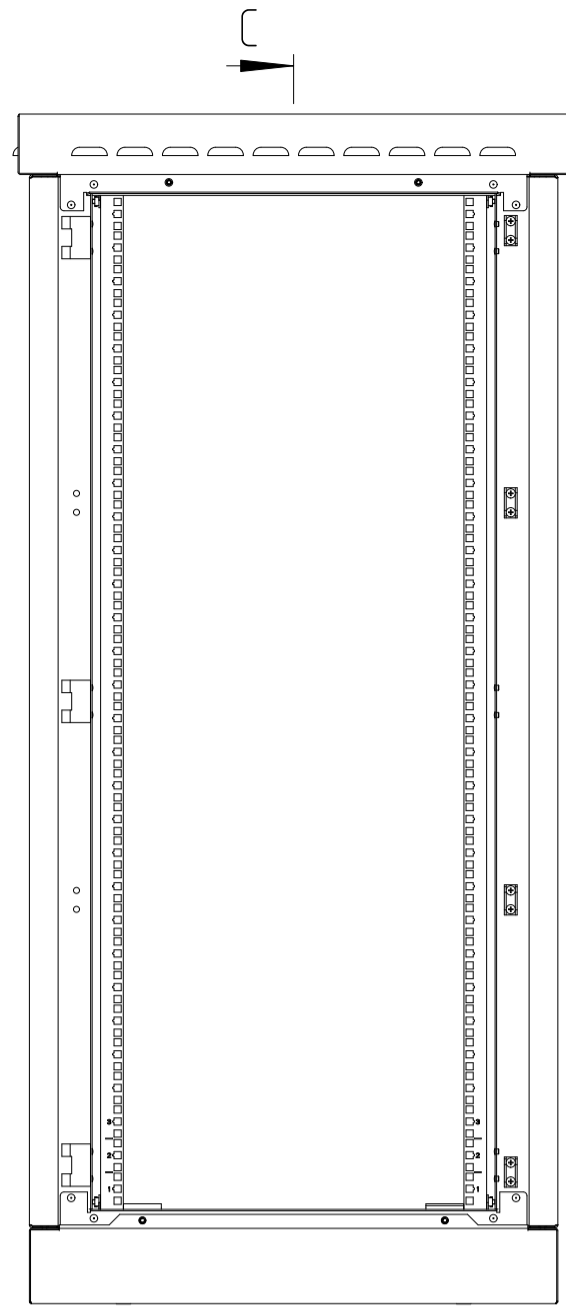

60F-30-76-65GY

Цоколь базовый (высотой 100мм)

Вид снизу

60F-30-79-65GY

Цоколь базовый (высотой 100мм)

Вид снизу

				Имя файла модели				
				Имя файла чертежа				
Изм.	Лист	№ докум.	Папк.	Дата	60F-30-76-65GY	Лит.	Масса	Масштаб
Разраб.					60F-30-79-65GY			1:10
Проб.						Лист 1	Листов 1	
Т.контр.						EUROLAN		
Н.контр.						Копиробол.		
Утв.						Формат А1		