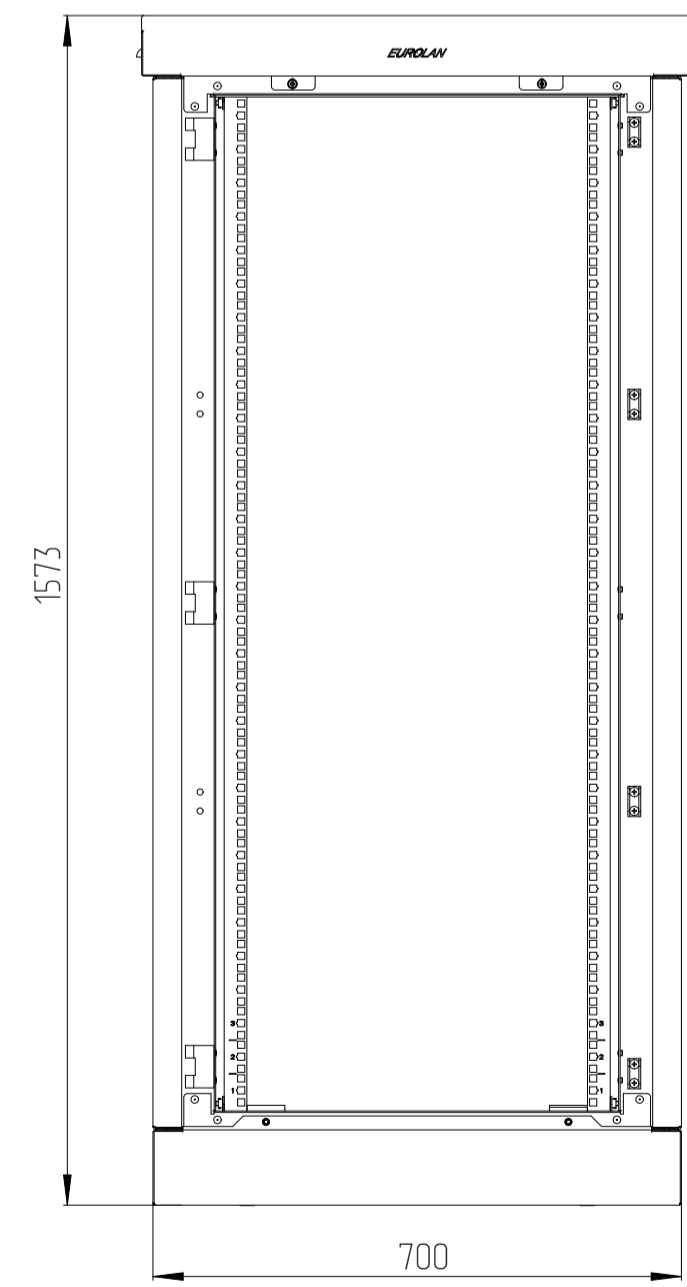

60F-30-76-65GY

Цоколь базовый (высотой 100мм)

Вид снизу

60F-30-79-65GY

Цоколь базовый (высотой 100мм)

Вид снизу

				Имя файла модели				
				Имя файла чертежа				
Изм.	Лист	№ докум.	Папк.	Дата	60F-30-76-65GY	Лит.	Масса	Масштаб
Разраб.					60F-30-79-65GY			1:10
Проб.						Лист 1	Листов 1	
Т.контр.						EUROLAN		
Н.контр.						Копиробол.		
Утв.						Формат А1		