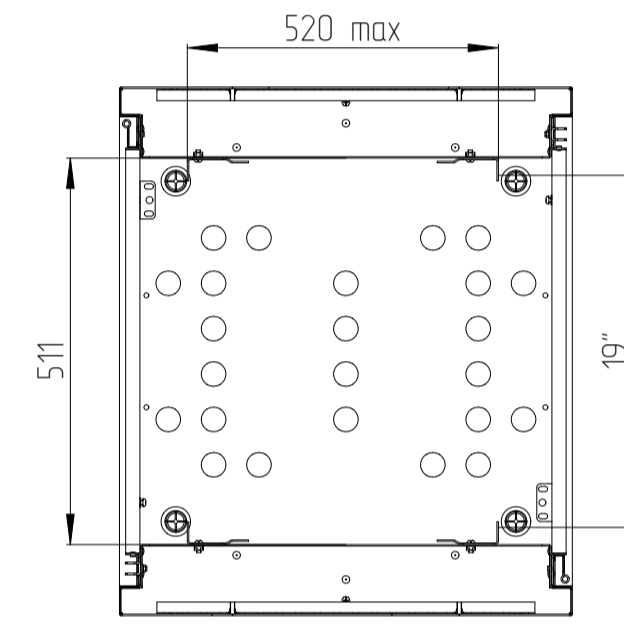

60F-30-76-65GY

Цоколь базовый (высотой 100мм)

Вид снизу

60F-30-79-65GY

Цоколь базовый (высотой 100мм)

Вид снизу

				Имя файла модели				
				Имя файла чертежа				
Изм.	Лист	№ докум.	Папк.	Дата	60F-30-76-65GY	Лит.	Масса	Масштаб
Разраб.					60F-30-79-65GY			1:10
Проб.						Лист 1	Листов 1	
Т.контр.						EUROLAN		
Н.контр.						Копиробол.		
Утв.						Формат А1		