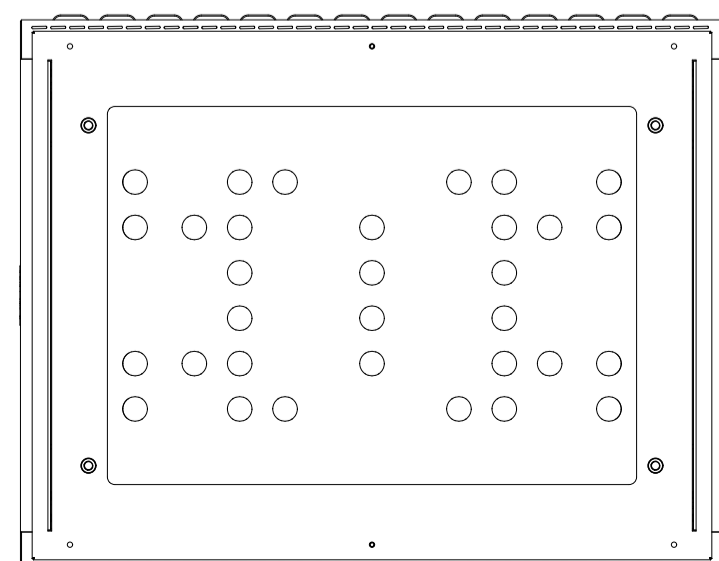

60F-30-76-65GY

Цоколь базовый (высотой 100мм)

Вид снизу

60F-30-79-65GY

Цоколь базовый (высотой 100мм)

Вид снизу

				Имя файла модели				
				Имя файла чертежа				
Изм.	Лист	№ докум.	Папк.	Дата	60F-30-76-65GY	Лит.	Масса	Масштаб
Разраб.					60F-30-79-65GY			1:10
Проб.						Лист 1	Листов 1	
Т.контр.						EUROLAN		
Н.контр.						Копиробол.		
Утв.						Формат А1		