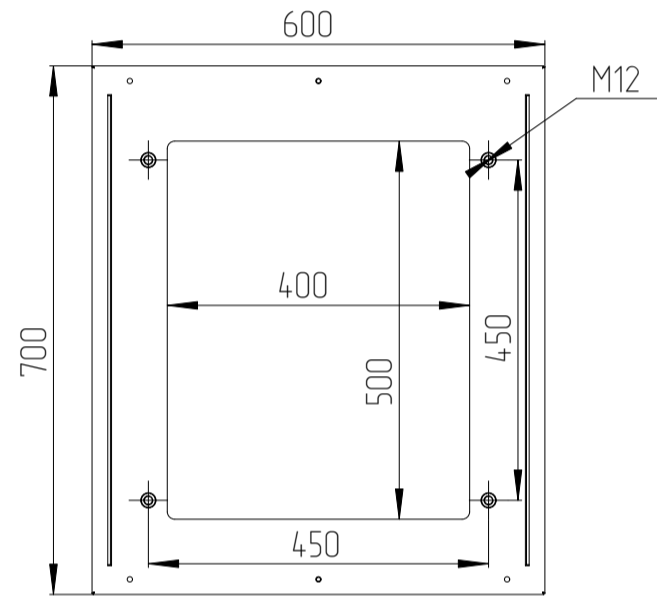

60F-30-76-65GY

Цоколь базовый (высотой 100мм)

Вид снизу

60F-30-79-65GY

Цоколь базовый (высотой 100мм)

Вид снизу

				Имя файла модели				
				Имя файла чертежа				
Изм.	Лист	№ докум.	Папк.	Дата	60F-30-76-65GY	Лит.	Масса	Масштаб
Разраб.					60F-30-79-65GY			1:10
Проб.						Лист 1	Листов 1	
Т.контр.						EUROLAN		
Н.контр.						Копиробол.		
Утв.						Формат А1		