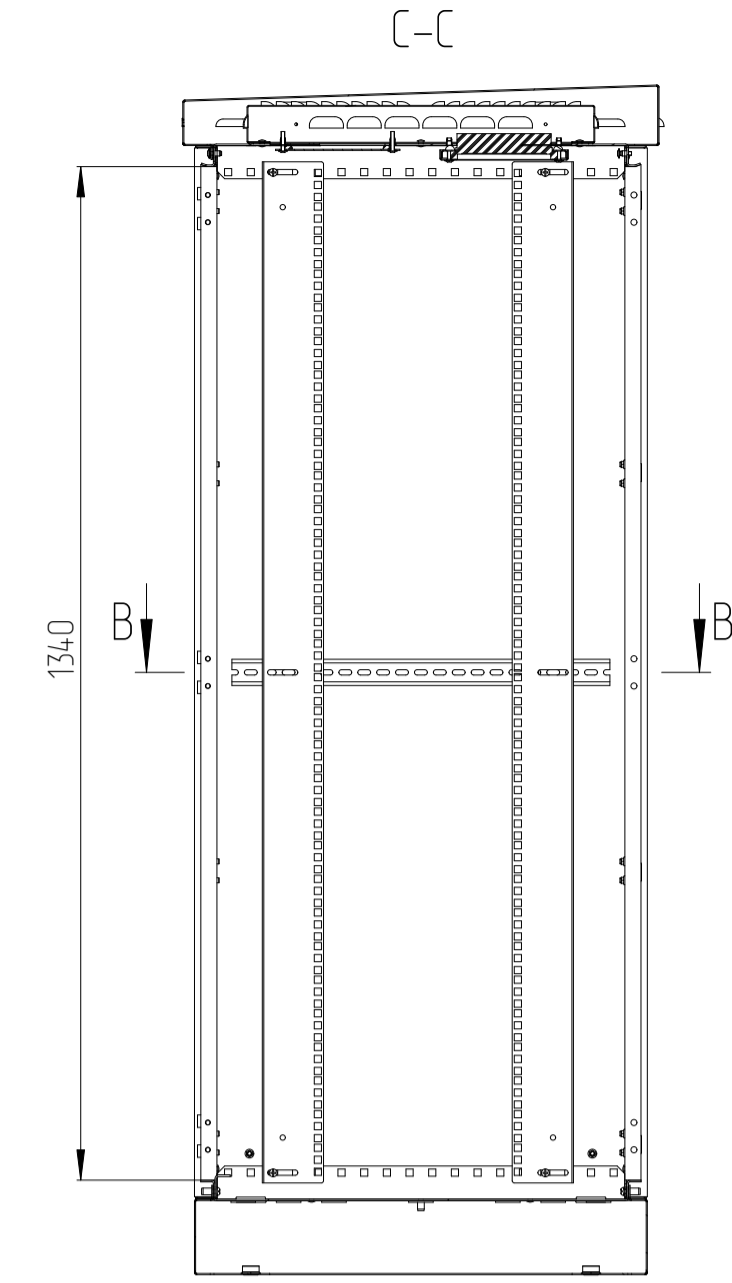

60F-30-76-65GY

Цоколь базовый (высотой 100мм)

Вид снизу

60F-30-79-65GY

Цоколь базовый (высотой 100мм)

Вид снизу

				Имя файла модели				
				Имя файла чертежа				
Изм.	Лист	№ докум.	Папк.	Дата	60F-30-76-65GY	Лит.	Масса	Масштаб
Разраб.					60F-30-79-65GY			1:10
Проб.						Лист 1	Листов 1	
Т.контр.						EUROLAN		
Н.контр.						Копиробол.		
Утв.						Формат А1		