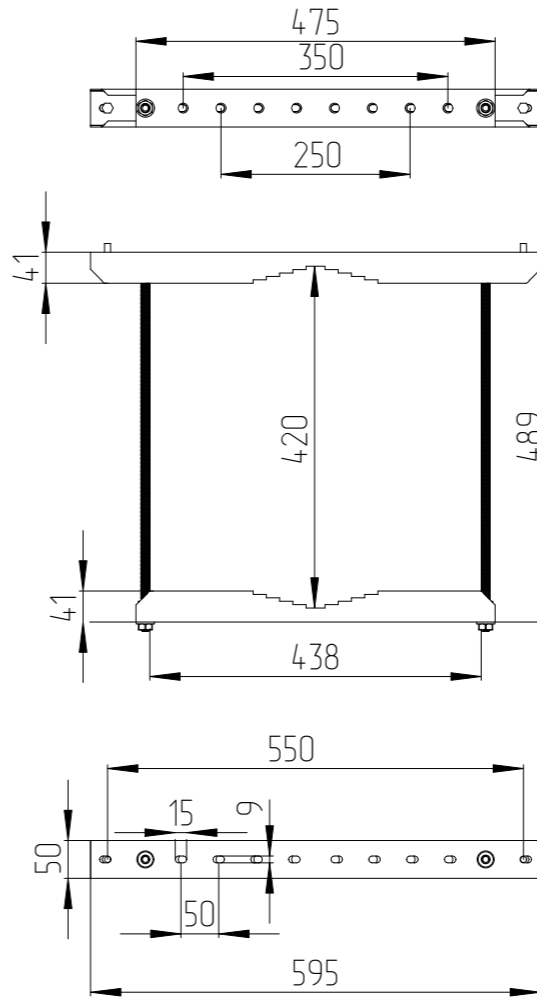

305503.409-01

Пример установки шкафа на круглый стол

Комплект поставки 2шт.

Болт M8x25 – для фиксации шкафа (из комплекта шкафа)  
Шпилька M12  
Гайка M12  
Шайба

Изделие предназначено для надежного и удобного крепления шкафов на круглые и прямоугольные опоры/столбы следующих размеров:  
круглых  $\varnothing$  200-420 мм, прямоугольных  $\square$  200-400 мм.

					305503.409-01			
Изм.	Лист	N докум.	Подп.	Дата	Комплект крепления на столб усиленный, нагрузка 150 кг, серый 60A-31-21-65GY	Лист	Масса	Масштаб
Разраб.				09.11.22			7.8	1:10
Проб.						Лист 1		Листов 1
Т.контр.						<b>EUROLAN</b>		
Н.контр.								
Утв.								