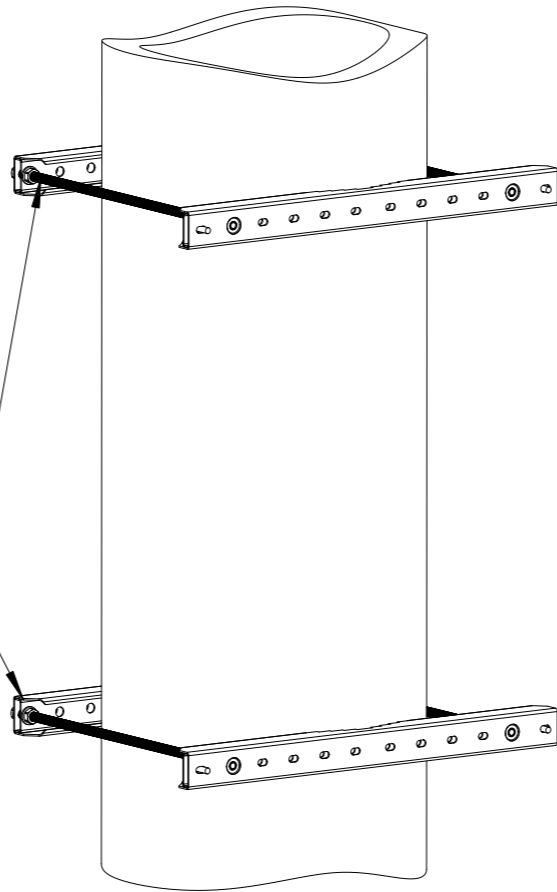

305503.409-01

Пример установки шкафа на круглый стол

Комплект поставки 2шт.

Болт M8x25 – для фиксации шкафа (из комплекта шкафа)  
Шпилька M12  
Гайка M12  
Шайба

Изделие предназначено для надежного и удобного крепления шкафов на круглые и прямоугольные опоры/столбы следующих размеров:  
круглых  $\varnothing$  200-420 мм, прямоугольных  $\square$  200-400 мм.

					305503.409-01			
Изм.	Лист	N докум.	Подп.	Дата	Комплект крепления на столб усиленный, нагрузка 150 кг, серый 60A-31-21-65GY	Лист	Масса	Масштаб
Разраб.				09.11.22			7.8	1:10
Проб.						Лист 1		Листов 1
Т.контр.						<b>EUROLAN</b>		
Н.контр.								
Утв.								