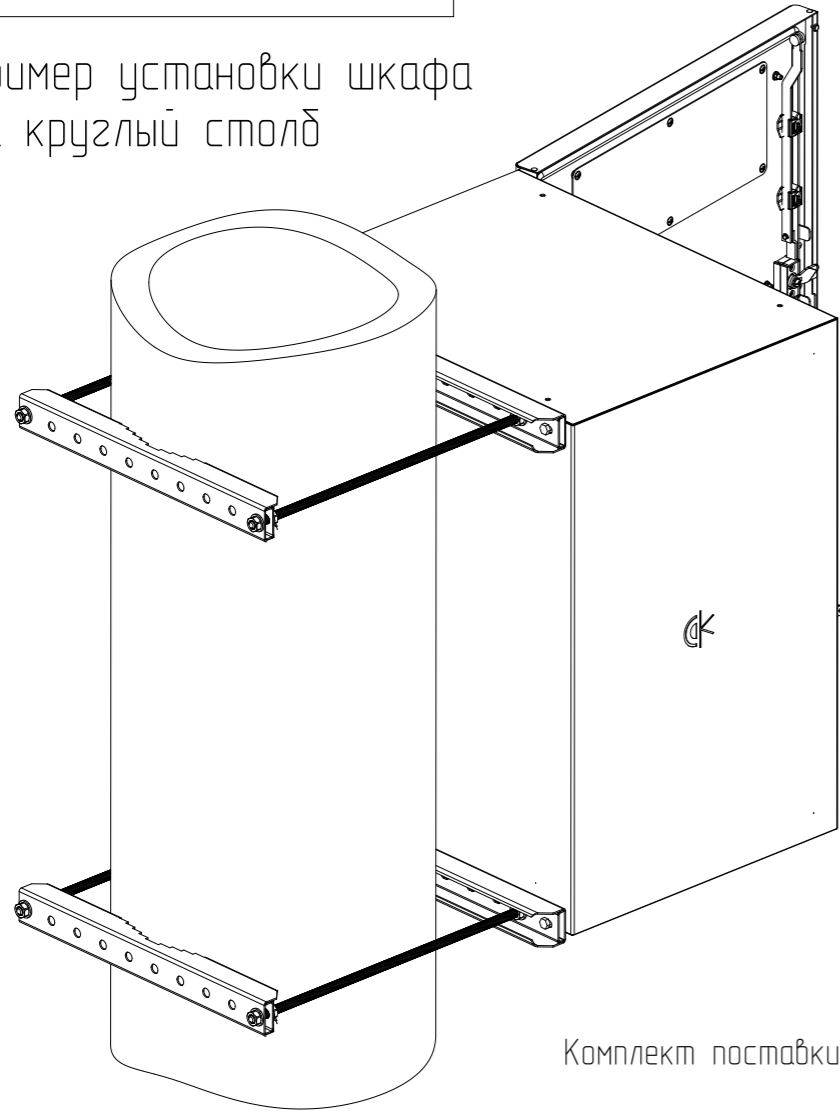

305503.409-01

Пример установки шкафа на круглый стол

Комплект поставки 2шт.

Болт M8x25 – для фиксации шкафа (из комплекта шкафа)  
Шпилька M12  
Гайка M12  
Шайба

Изделие предназначено для надежного и удобного крепления шкафов на круглые и прямоугольные опоры/столбы следующих размеров:  
круглых  $\varnothing$  200-420 мм, прямоугольных  $\square$  200-400 мм.

					305503.409-01			
Изм.	Лист	N докум.	Подп.	Дата	Комплект крепления на столб усиленный, нагрузка 150 кг, серый 60A-31-21-65GY	Лист	Масса	Масштаб
Разраб.				09.11.22			7.8	1:10
Проб.						Лист 1		Листов 1
Т.контр.						<b>EUROLAN</b>		
Н.контр.								
Утв.								