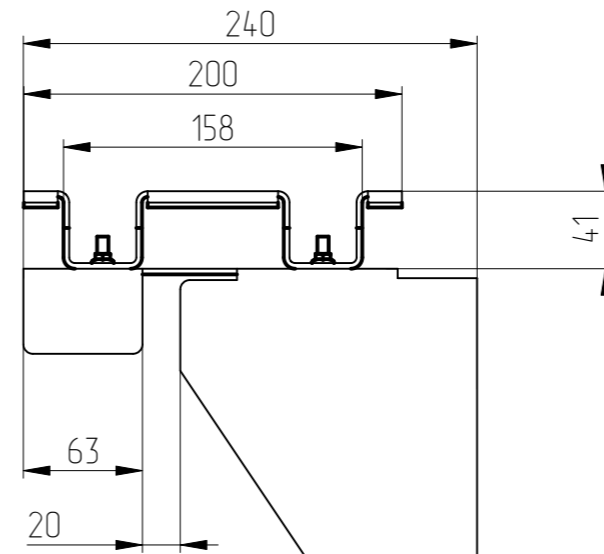

Перб. примен.
Справ. N

Подп. и дата
Инв. N дубл.
Взам. инв. N
Подп. и дата
Инв. N подл.

Слов. = 2,127 кв. м		Имя файла модели		A_301441_215_27U_4U_10BL		
Сварки= 0 мм		Имя файла чертежа		D_INFO_27U_4U_10BL		
Изм.	Лист	N докум.	Подп.	Дата	27U-4U-10BL Кронштейн для установки 19" оборудования над шкафом, 4U	
Разраб.				01.04.19		
Пров.						
Т.контр.						
Н.контр.						
Утв.						
				Лит.	Масса	Масштаб
				0	5,23	1:4
				Лист 1	Листов 1	