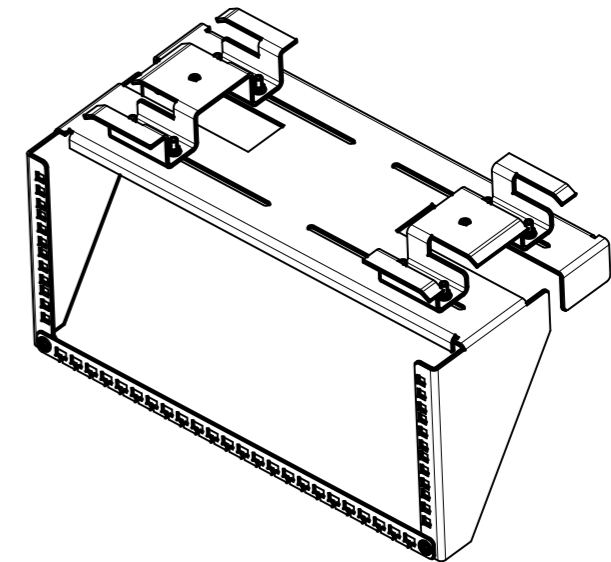

Перб. примен.
Справ. N

Подп. и дата
Инв. N дубл.
Взам. инв. N
Подп. и дата
Инв. N подл.

Слов. = 2,127 кв. м		Имя файла модели		A_301441_215_27U_4U_10BL		
Сварки= 0 мм		Имя файла чертежа		D_INFO_27U_4U_10BL		
Изм.	Лист	N докум.	Подп.	Дата	27U-4U-10BL Кронштейн для установки 19" оборудования над шкафом, 4U	
Разраб.				01.04.19		
Пров.						
Т.контр.						
Н.контр.						
Утв.						
				Лит.	Масса	Масштаб
				0	5,23	1:4
				Лист 1	Листов 1	