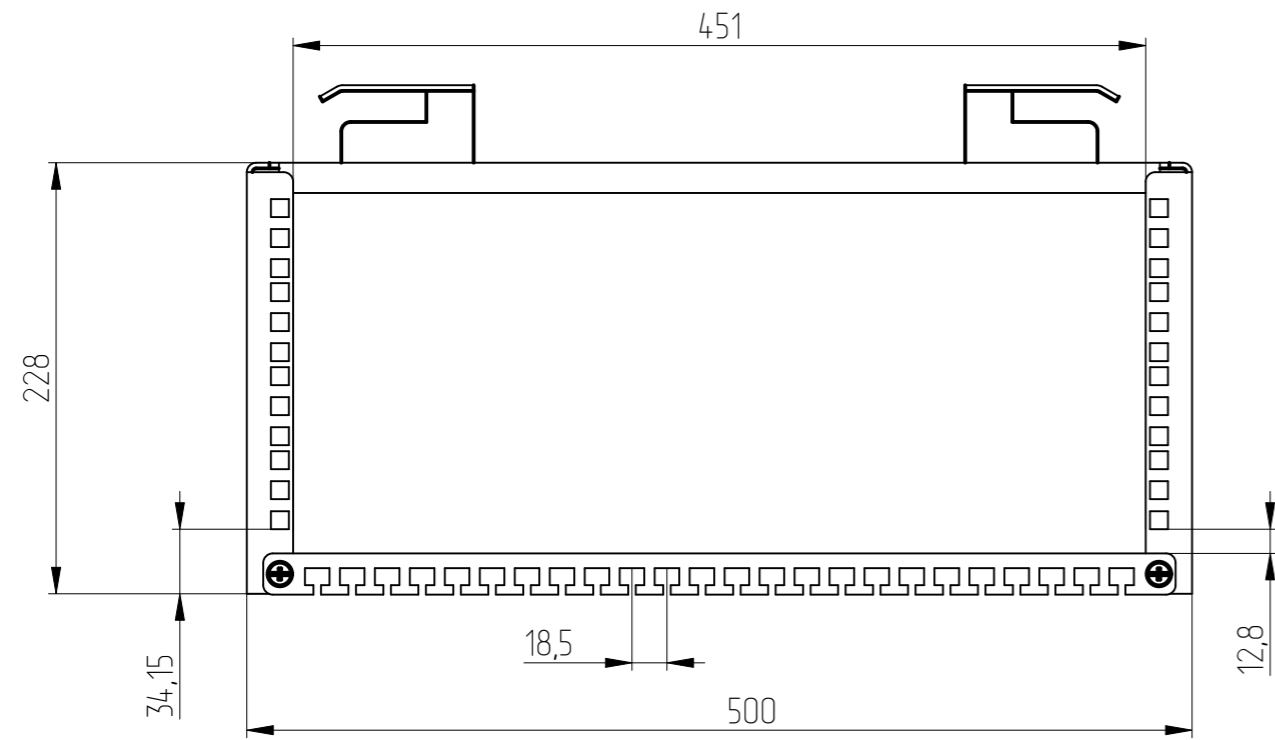

Перб. примен.
Справ. N

Подп. и дата
Инв. N дубл.
Взам. инв. N
Подп. и дата
Инв. N подл.

Слов. = 2,127 кв. м		Имя файла модели		A_301441_215_27U_4U_10BL		
Сварки= 0 мм		Имя файла чертежа		D_INFO_27U_4U_10BL		
Изм.	Лист	N докум.	Подп.	Дата	27U-4U-10BL Кронштейн для установки 19" оборудования над шкафом, 4U	
Разраб.				01.04.19		
Пров.						
Т.контр.						
Н.контр.						
Утв.						
				Лит.	Масса	Масштаб
				0	5,23	1:4
				Лист 1	Листов 1	