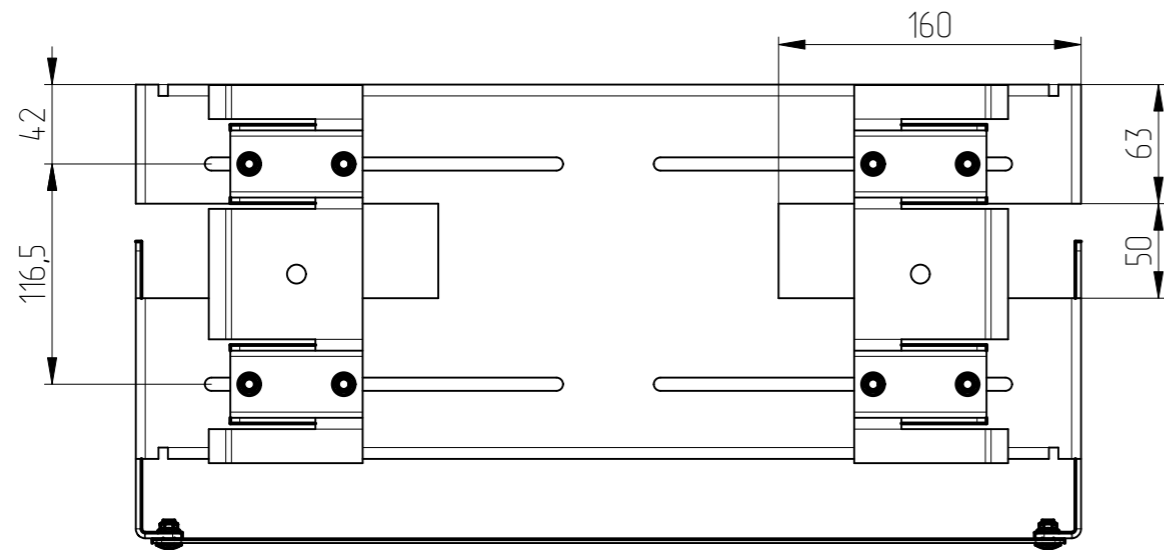

Перб. примен.
Справ. N

Подп. и дата
Инв. N дубл.
Взам. инв. N
Подп. и дата
Инв. N подл.

Слов. = 2,127 кв. м		Имя файла модели		A_301441_215_27U_4U_10BL		
Сварки= 0 мм		Имя файла чертежа		D_INFO_27U_4U_10BL		
Изм.	Лист	N докум.	Подп.	Дата	27U-4U-10BL Кронштейн для установки 19" оборудования над шкафом, 4U	
Разраб.				01.04.19		
Пров.						
Т.контр.						
Н.контр.						
Утв.						
				Лит.	Масса	Масштаб
				0	5,23	1:4
				Лист 1	Листов 1	