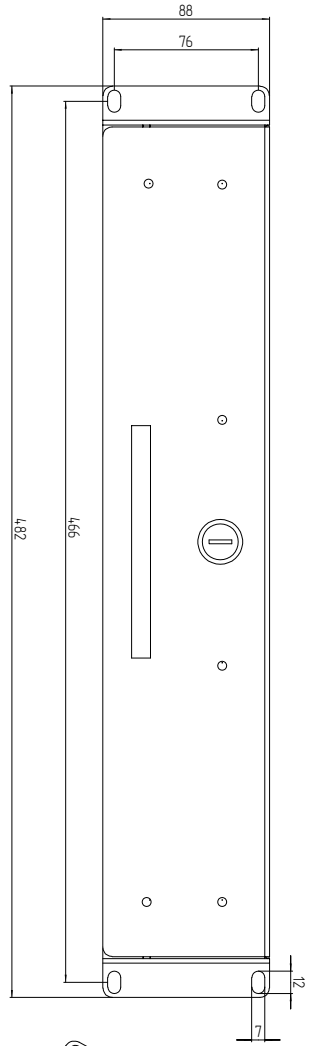

60А-12-02-1ВЛ

Имя файла мебели				А.330.РФ.КА.60А.12.02.1ВЛ			
Имя файла чертежа				01.ИФ.П.60А12-02-1ВЛ			
Имя	Листы	№ докум.	Подл.	Дата	Масса	Масштаб	
Разработ					0	7:513	1:2
Проект							
Технический							
Начальник							
Упр.							
60А-12-02-1ВЛ				Листов 1			
Шулик Выпускной				Листов 1			
60А-12-02-1ВЛ				Листов 1			

Копирдан

Формат А2

EUROLAN