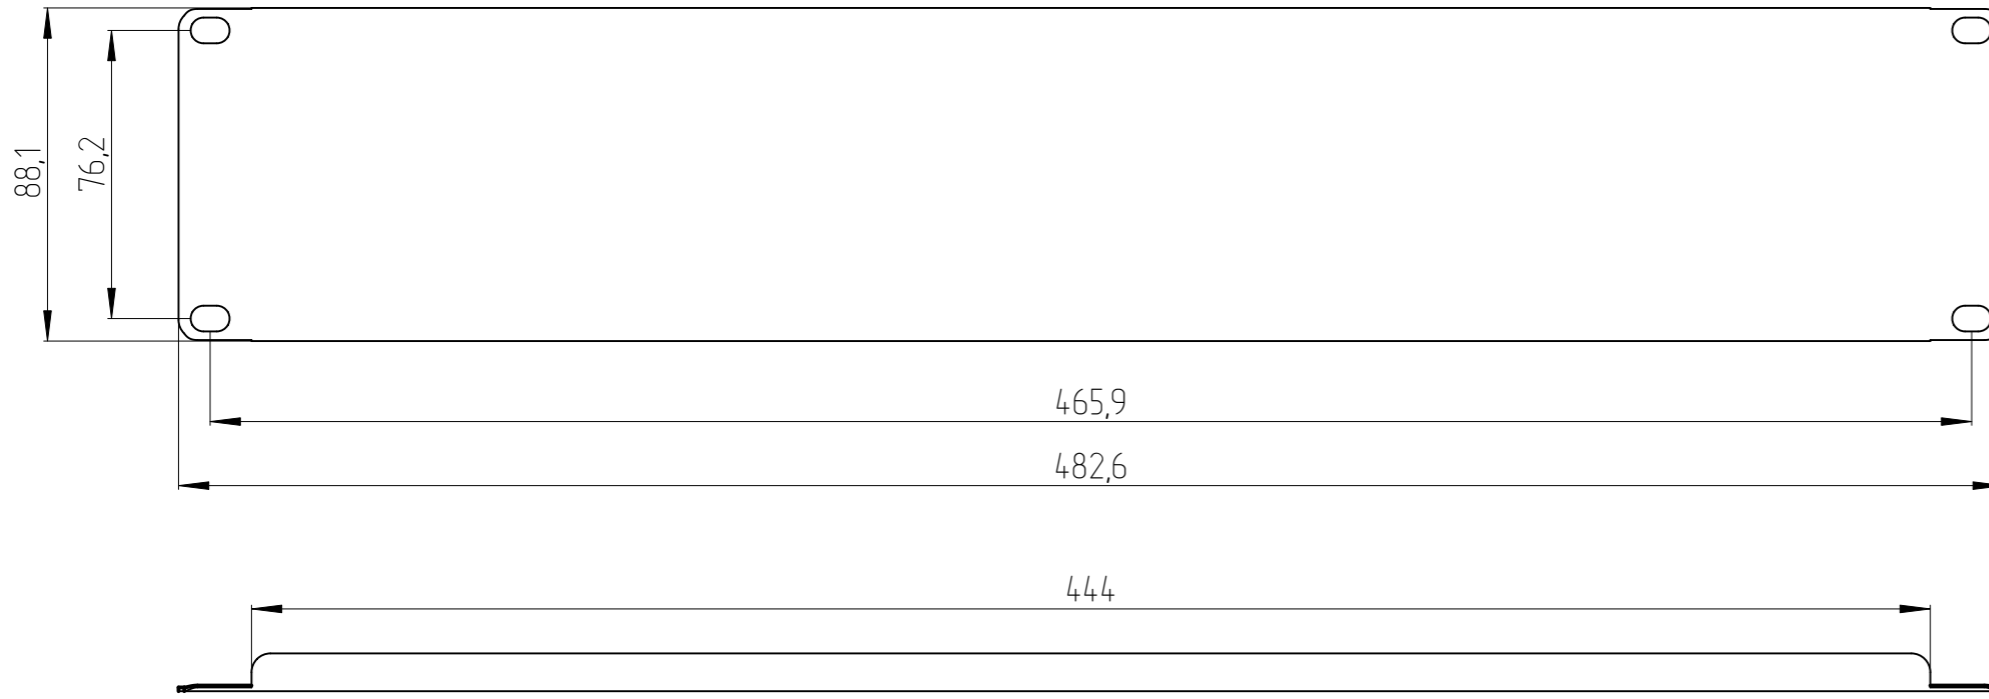

Справ. N
Перв. примен.

Инд. N подл.
Подп. и дата
Взам.инд. N
Инд. N дубл.
Подп. и дата

Слоб. = 0,101 кв. м					Имя файла модели		A_331_01_ZAGLUSCHKA					
Сварки= 0,000 мм					Имя файла чертежа		D_INFO_25M_XU_01BL					
Изм.	Лист	N докум.	Подп.	Дата	Заглушка 19" 2U, металл, черный 25M-2U-01BL				Лит.	Масса	Масштаб	
Разраб.				31.10.24					0		0,387	1:2
Пров.									Лист 1		Листов 1	
Т.контр.												
Н.контр.												
Утв.												