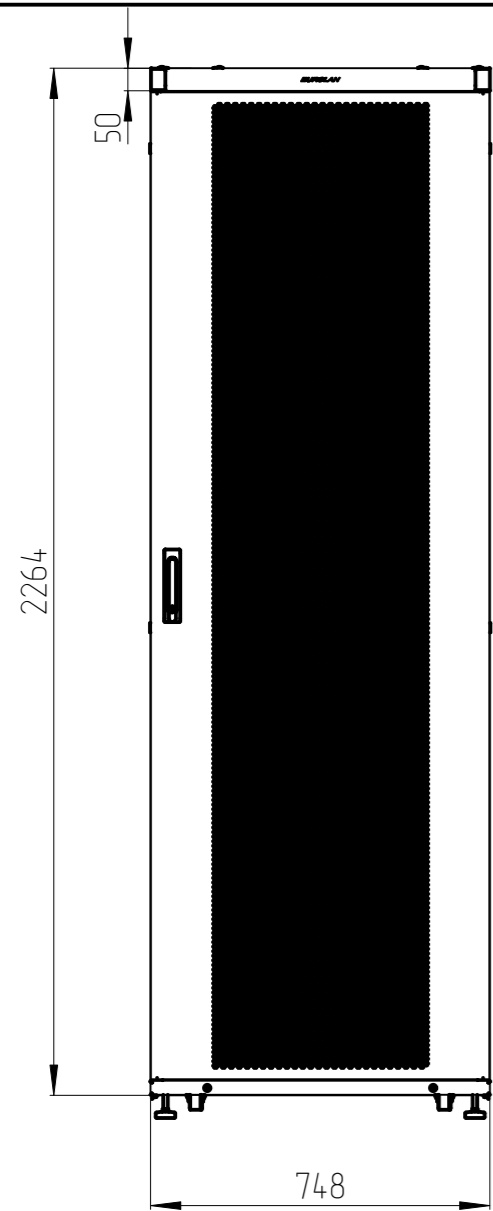

Перв. примен.
Справ. N

Вид каркаса

Изм.	Лист	N докум.	Подп.	Дата
Разраб.				
Пров.				
Т.контр.				
Н.контр.				
Утв.				

Взаим.И.Н	И.Н.И.Д.У.Д.Л.	Подп. и дата
И.Н.И.П.Д.Л.	Подп. и дата	И.Н.И.П.Д.Л.

Изм.	Лист	N докум.	Подп.	Дата
Разраб.				
Пров.				
Т.контр.				
Н.контр.				
Утв.				

Шкаф D9000
48.75.10-48AA
60F-48-7A-94BL

Лит.	Масса	Масштаб
0	204,146	1:16,667
Лист 1	Листов 1	

EUROLAN