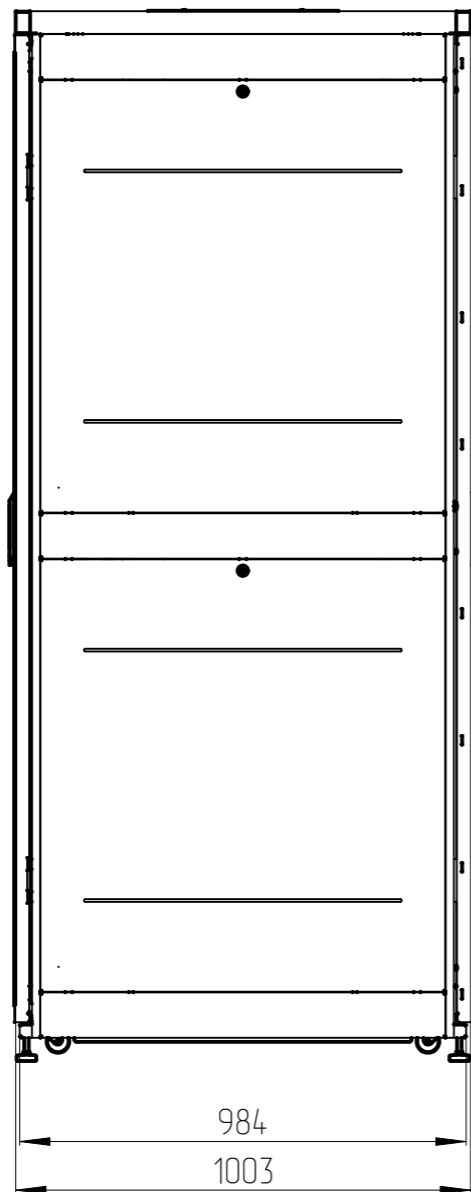

Перв. примен.
Справ. N

Вид каркаса

Изм.	Лист	N докум.	Подп.	Дата
Разраб.				
Пров.				
Т.контр.				
Н.контр.				
Утв.				

Взаим.И.Н	И.Н.И.Д.У.Д.Л.	Подп. и дата
И.Н.И.П.Д.Л.	Подп. и дата	И.Н.И.П.Д.Л.

Изм.	Лист	N докум.	Подп.	Дата
Разраб.				
Пров.				
Т.контр.				
Н.контр.				
Утв.				

Шкаф D9000
48.75.10-48AA
60F-48-7A-94BL

Лит.	Масса	Масштаб
0	204,146	1:16,667
Лист 1	Листов 1	

EUROLAN