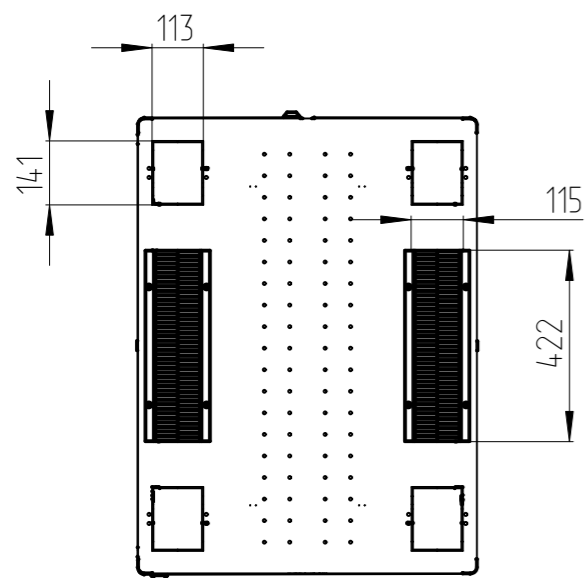

Изм.	Лист	N докум.	Подп.	Дата
Разраб.				
Пров.				
Т.контр.				
Н.контр.				
Утв.				

Взаим.И.Н	И.Н.И.Д.У.Д.Л.	Подп. и дата
И.Н.И.П.Д.Л.	Подп. и дата	И.Н.И.П.Д.Л.

Изм.	Лист	N докум.	Подп.	Дата
Разраб.				
Пров.				
Т.контр.				
Н.контр.				
Утв.				

Шкаф D9000
48.75.10-48AA
60F-48-7A-94BL

Лит.	Масса	Масштаб
0	204,146	1:16,667
Лист 1	Листов 1	

EUROLAN