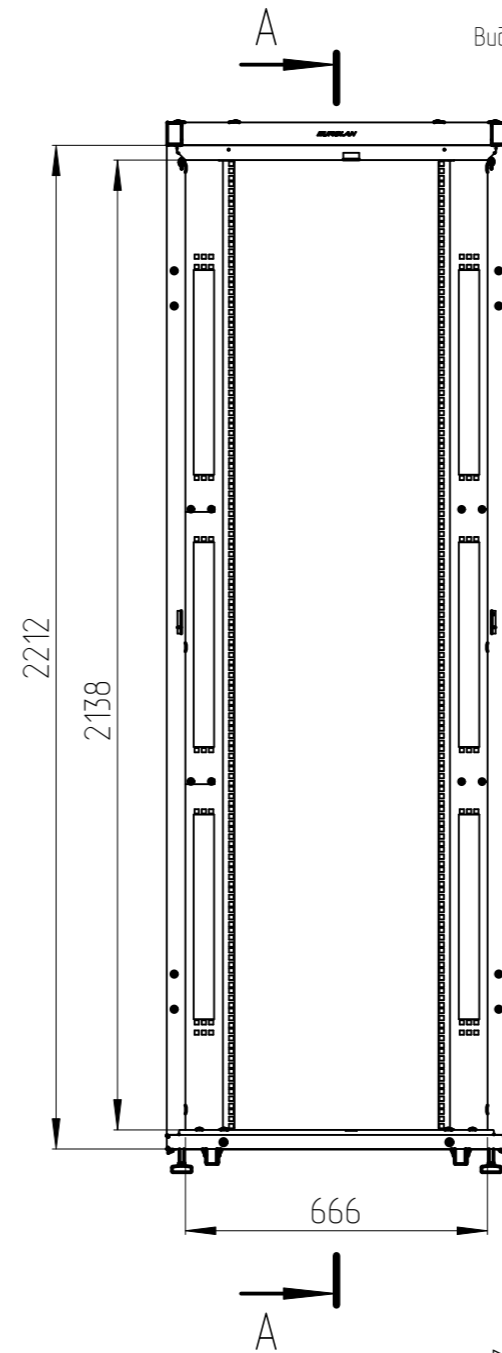

Перв. примен.
Справ. N

Вид каркаса

Изм.	Лист	N докум.	Подп.	Дата
Разраб.				
Пров.				
Т.контр.				
Н.контр.				
Утв.				

Взаим.И.Н	И.Н.И.Д.У.Д.Л.	Подп. и дата
И.Н.И.П.Д.Л.	Подп. и дата	И.Н.И.П.Д.Л.

Изм.	Лист	N докум.	Подп.	Дата
Разраб.				
Пров.				
Т.контр.				
Н.контр.				
Утв.				

Шкаф D9000
48.75.10-48AA
60F-48-7A-94BL

Лит.	Масса	Масштаб
0	204,146	1:16,667
Лист 1	Листов 1	

EUROLAN