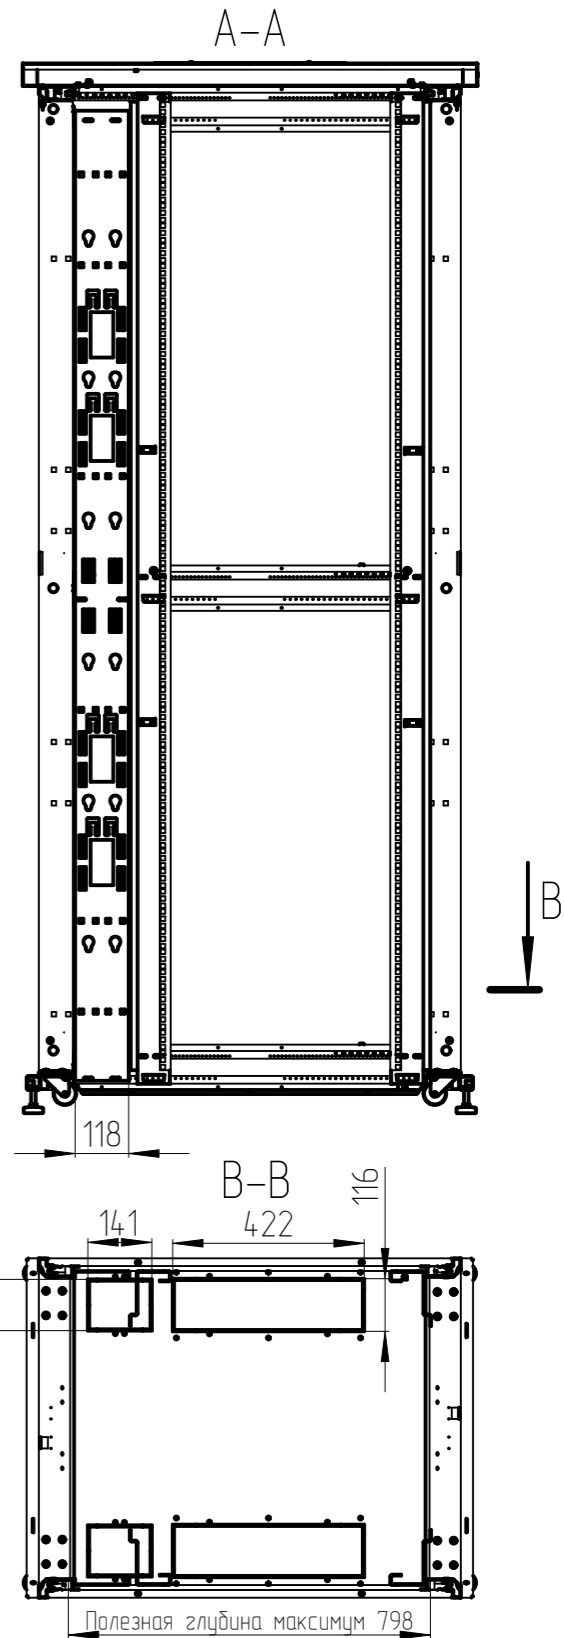

Перв. примен.
Справ. N

Вид каркаса

Изм.	Лист	N докум.	Подп.	Дата
Разраб.				
Пров.				
Т.контр.				
Н.контр.				
Утв.				

Взаим.И.Н	И.Н.И.Д.У.Д.Л.	Подп. и дата
И.Н.И.П.Д.Л.	Подп. и дата	И.Н.И.П.Д.Л.

Изм.	Лист	N докум.	Подп.	Дата
Разраб.				
Пров.				
Т.контр.				
Н.контр.				
Утв.				

Шкаф D9000
48.75.10-48AA
60F-48-7A-94BL

Лит.	Масса	Масштаб
0	204,146	1:16,667
Лист 1	Листов 1	

EUROLAN