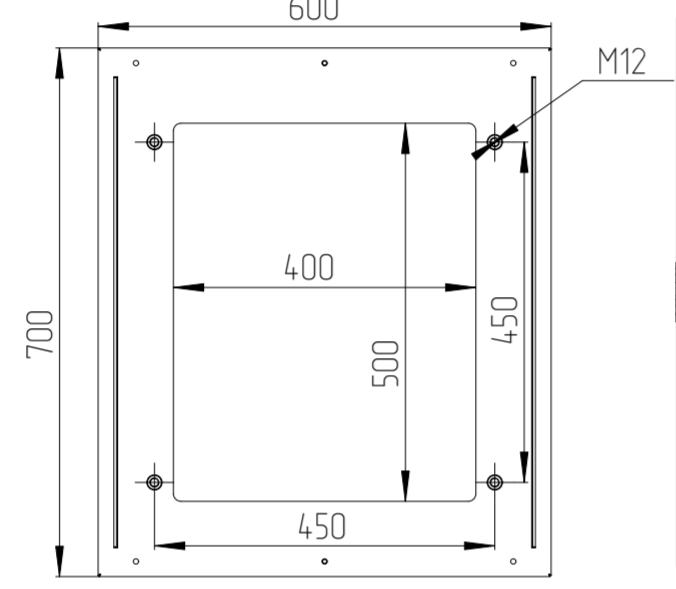

И-№N подл. Подл. и дата И-№N аудл. Подл. и дата Справ. N Перв. примен.

					Имя файла модели						
					Имя файла чертежа						
					ИДФУ.301400.601 СБ						
Изм.	Лист	N док-м.	Подп.	Дата	60F-18-76-65GY 60F-18-79-65GY			Лит.	Масса	Масштаб	
Разраб.											
Проб.								Лист 1	Листов 1		
Т.контр.								EUROLAN			
Н.контр.											
Утв.											