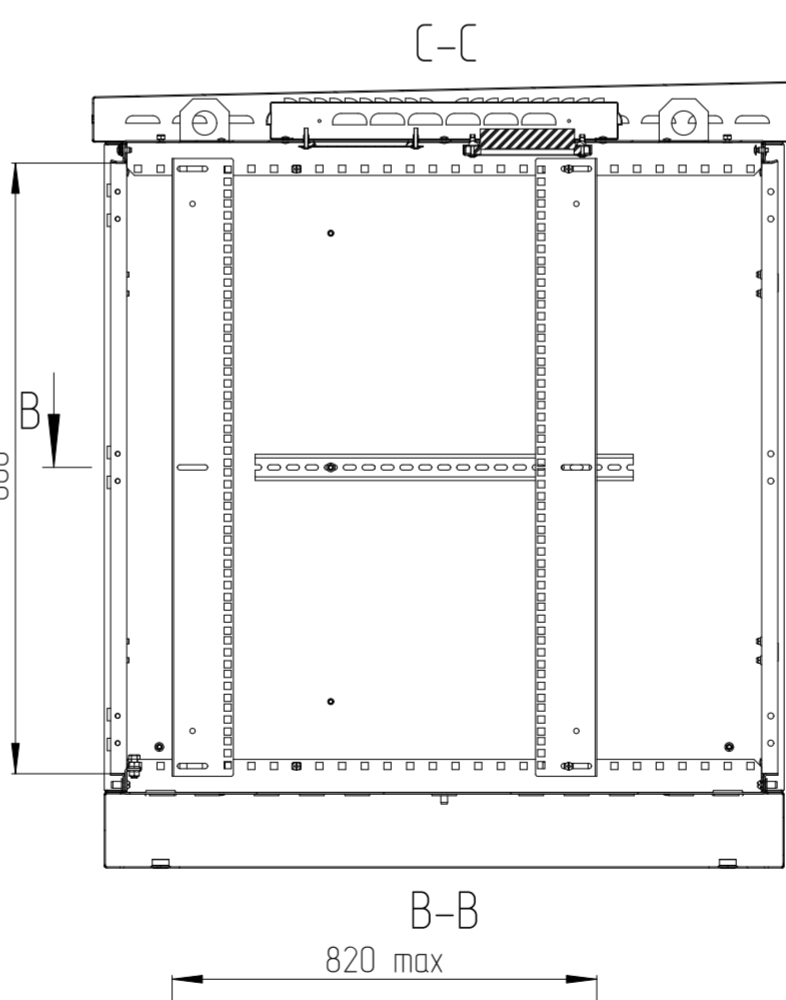

И-№N подл. Подл. и дата И-№N аудл. Подл. и дата Справ. N Перв. примен.

					Имя файла модели						
					Имя файла чертежа						
					ИДФУ.301400.601 СБ						
Изм.	Лист	N док-м.	Подп.	Дата	60F-18-76-65GY 60F-18-79-65GY			Лит.	Масса	Масштаб	
Разраб.											
Проб.								Лист 1	Листов 1		
Т.контр.								EUROLAN			
Н.контр.											
Утв.											