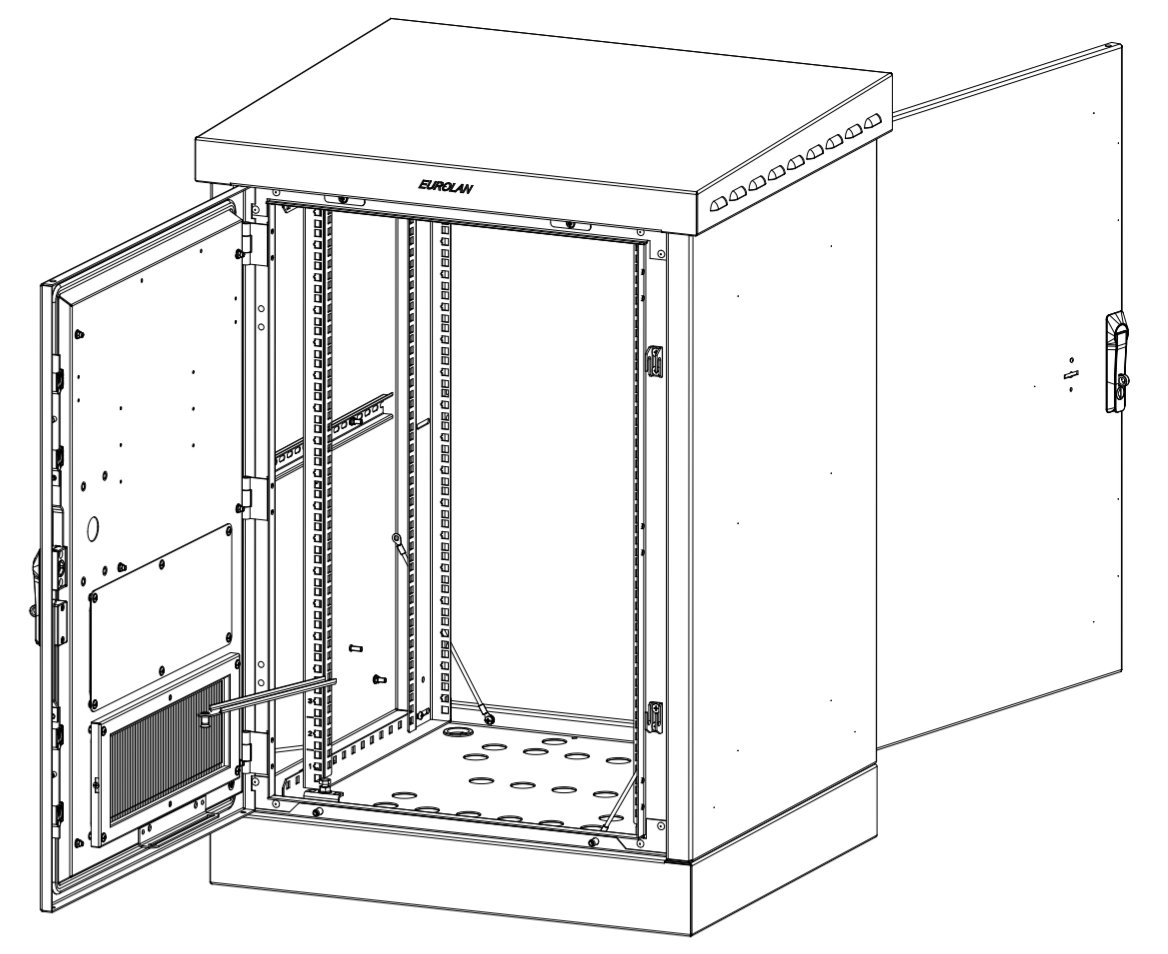

И-№N подл. Подл. и дата И-№N аудл. Подл. и дата Справ. N Перв. примен.

					Имя файла модели						
					Имя файла чертежа						
					ИДФУ.301400.601 СБ						
Изм.	Лист	N док-м.	Подп.	Дата	60F-18-76-65GY 60F-18-79-65GY			Лит.	Масса	Масштаб	
Разраб.											
Проб.								Лист 1	Листов 1		
Т.контр.								EUROLAN			
Н.контр.											
Утв.											