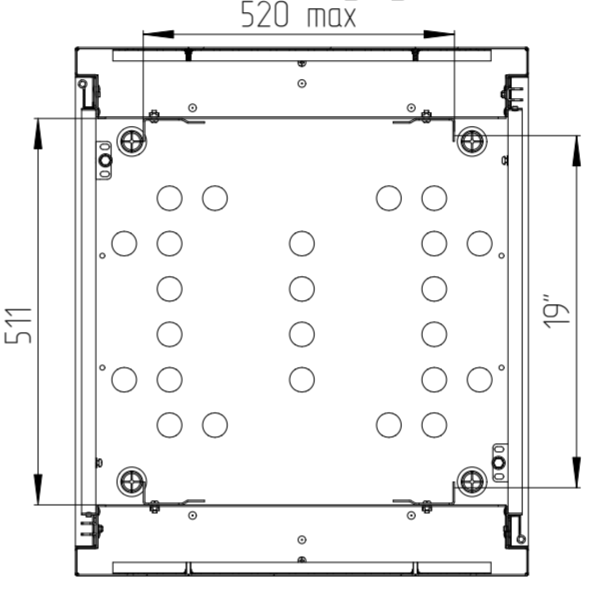

И-№N подл. Подл. и дата И-№N аудл. Подл. и дата Справ. N Перв. примен.

					Имя файла модели						
					Имя файла чертежа						
					ИДФУ.301400.601 СБ						
Изм.	Лист	N док-м.	Подп.	Дата	60F-18-76-65GY 60F-18-79-65GY			Лит.	Масса	Масштаб	
Разраб.											
Проб.								Лист 1	Листов 1		
Т.контр.								EUROLAN			
Н.контр.											
Утв.											