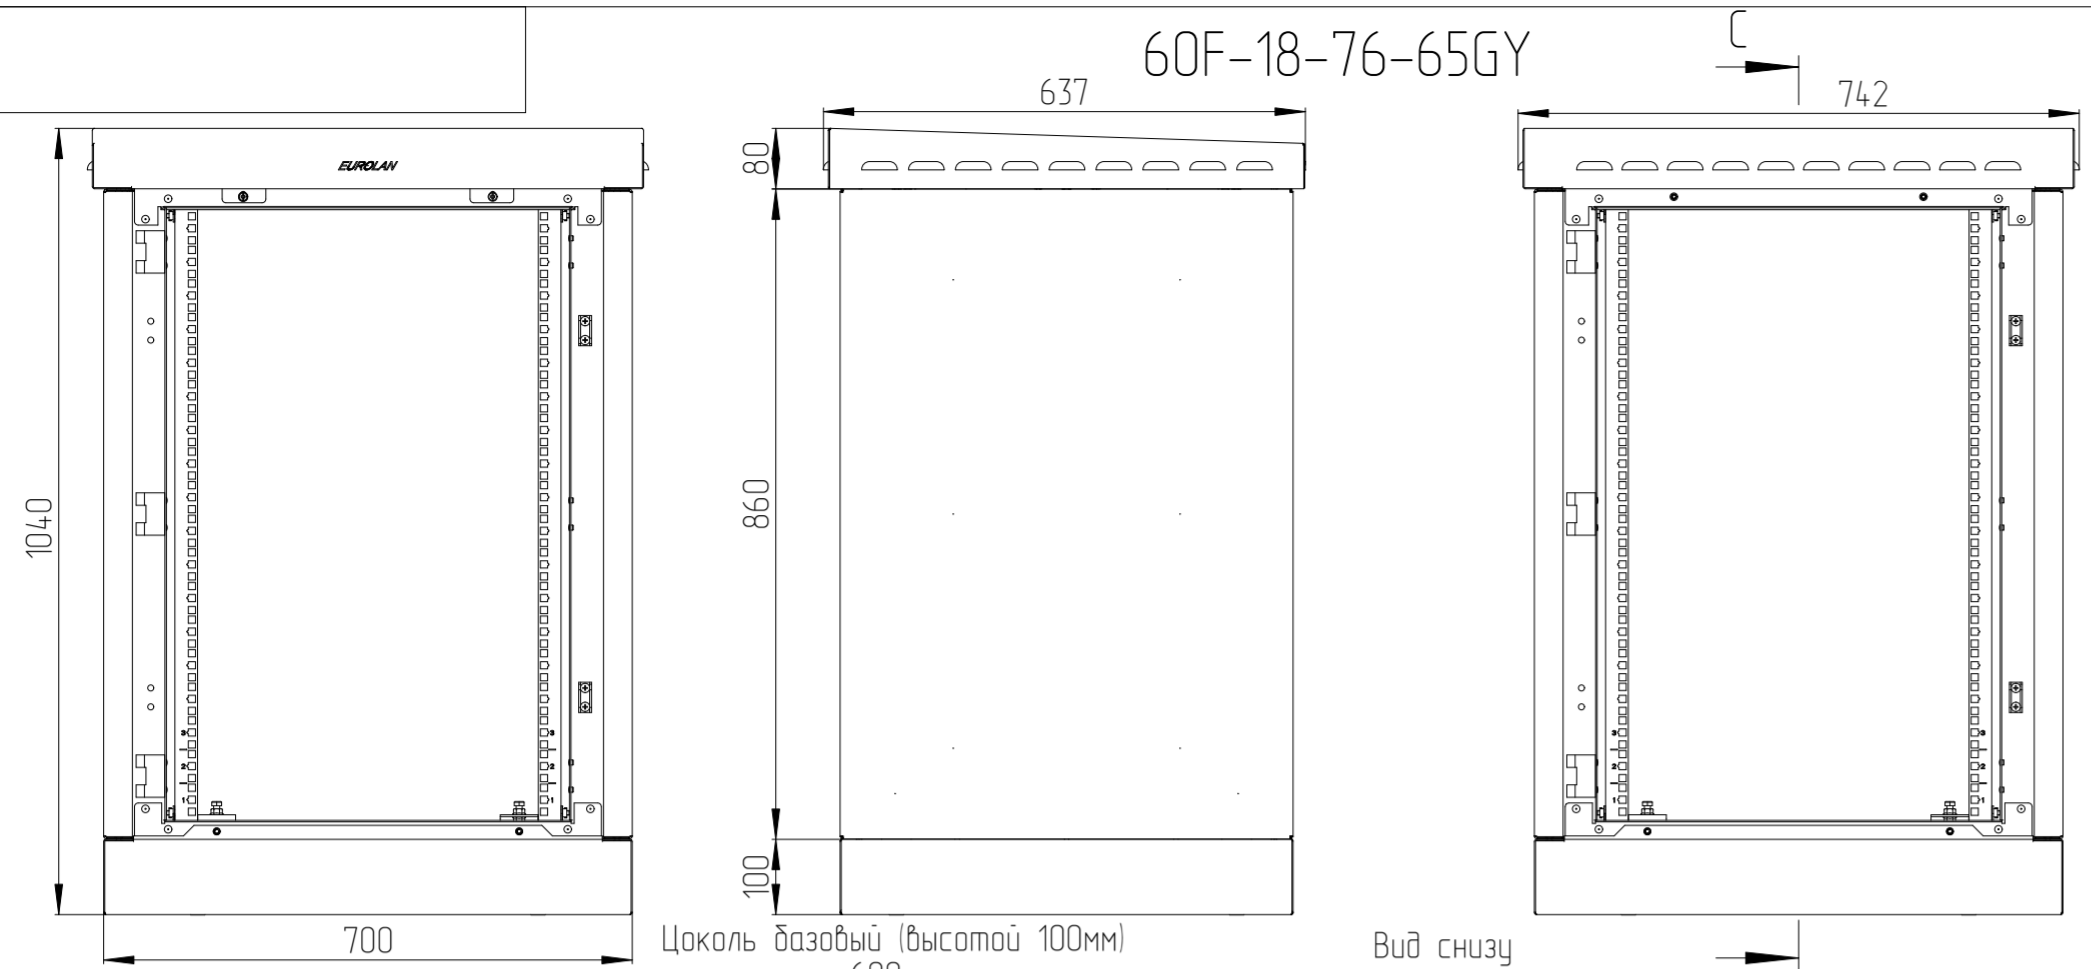

И-№N подл. Подл. и дата И-№N аудл. Подл. и дата Справ. N Перв. примен.

					Имя файла модели						
					Имя файла чертежа						
					ИДФУ.301400.601 СБ						
Изм.	Лист	N док-м.	Подп.	Дата	60F-18-76-65GY 60F-18-79-65GY			Лит.	Масса	Масштаб	
Разраб.											
Проб.								Лист 1	Листов 1		
Т.контр.								EUROLAN			
Н.контр.											
Утв.											