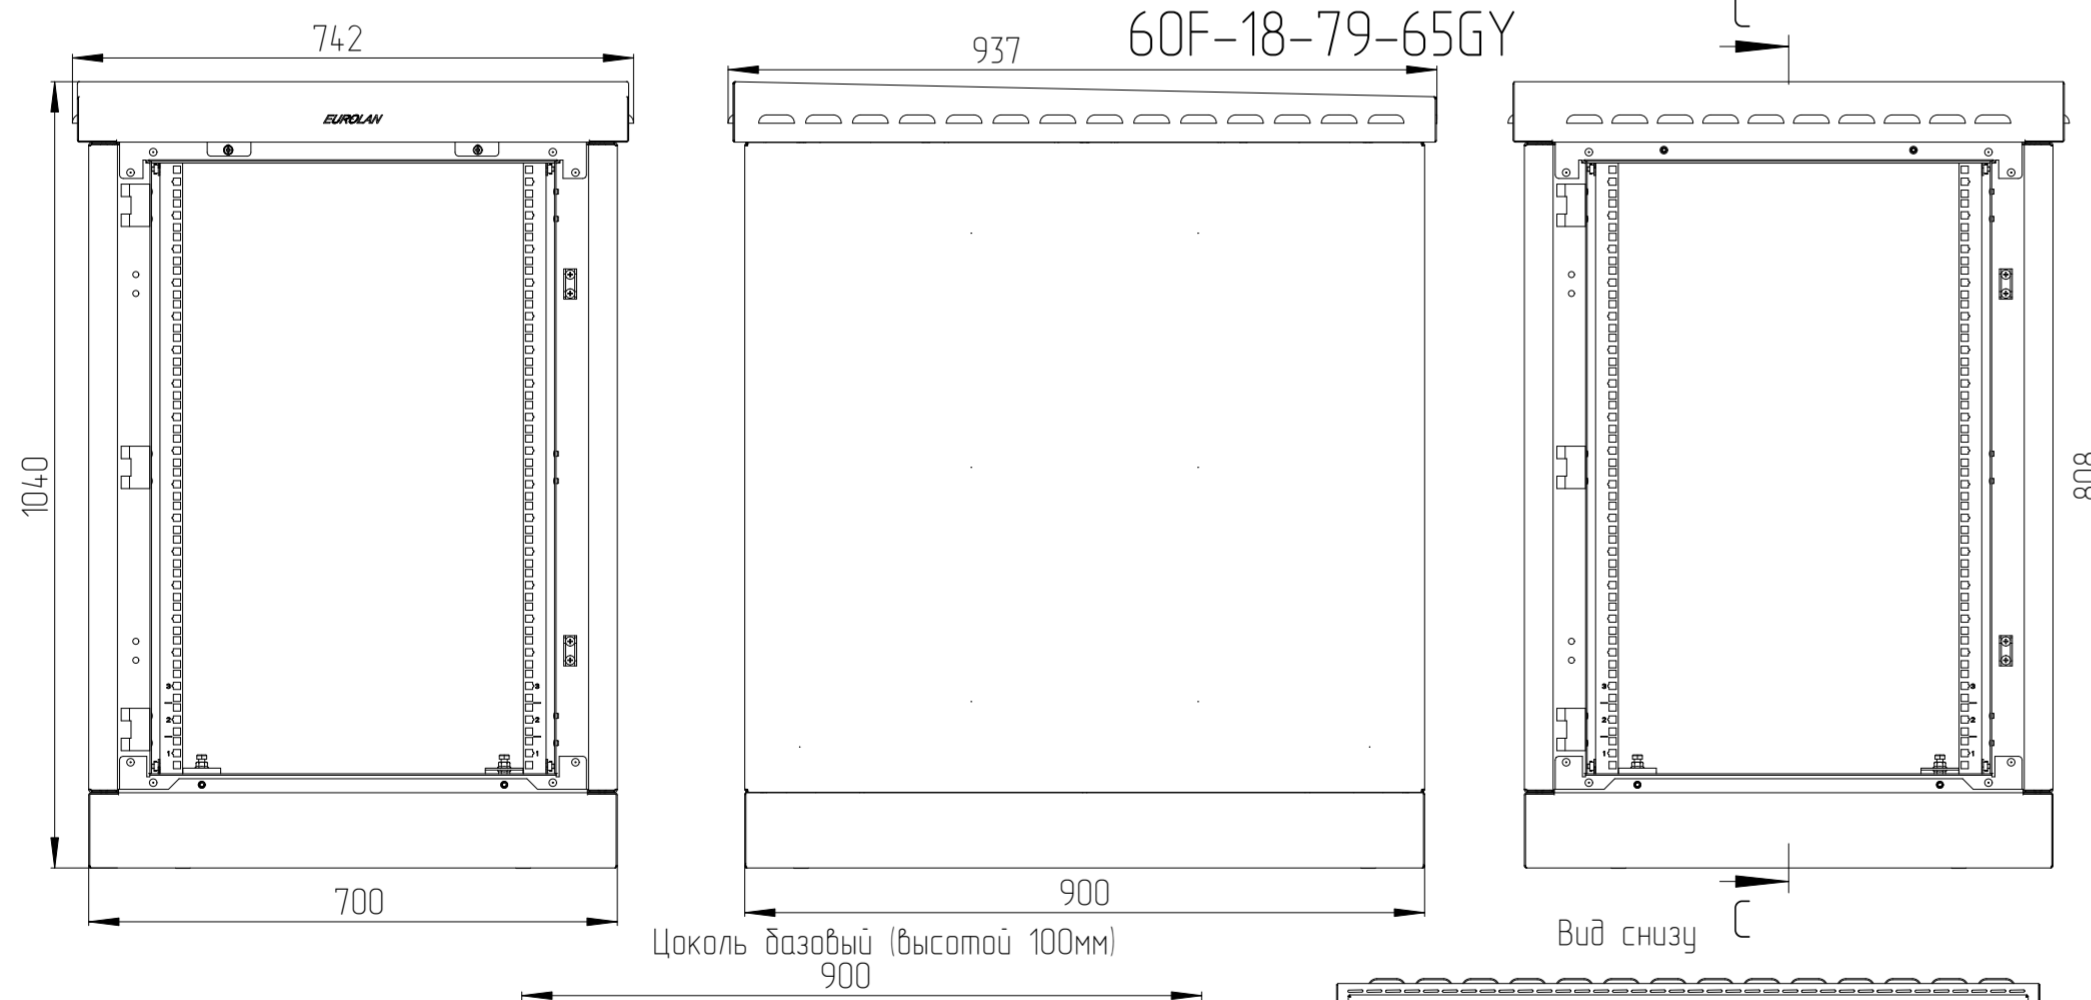

И-№N подл. Подл. и дата И-№N аудл. Подл. и дата Справ. N Перв. примен.

					Имя файла модели						
					Имя файла чертежа						
					ИДФУ.301400.601 СБ						
Изм.	Лист	N док-м.	Подп.	Дата	60F-18-76-65GY 60F-18-79-65GY			Лит.	Масса	Масштаб	
Разраб.											
Проб.								Лист 1	Листов 1		
Т.контр.								EUROLAN			
Н.контр.											
Утв.											