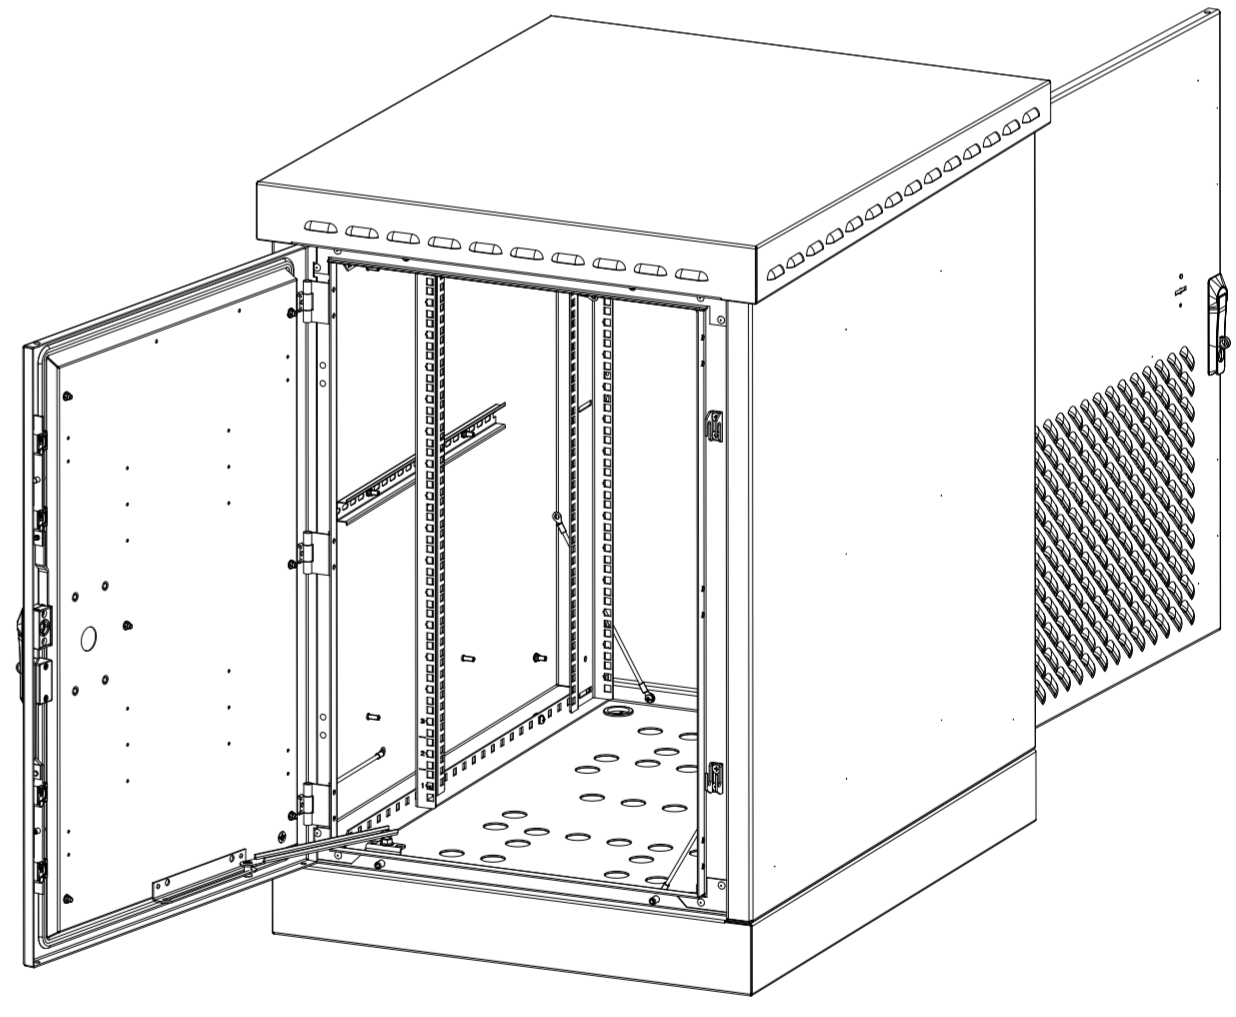

И-№N подл. Подл. и дата И-№N аудл. Подл. и дата Справ. N Перв. примен.

					Имя файла модели						
					Имя файла чертежа						
					ИДФУ.301400.601 СБ						
Изм.	Лист	N док-м.	Подп.	Дата	60F-18-76-65GY 60F-18-79-65GY			Лит.	Масса	Масштаб	
Разраб.											
Проб.								Лист 1	Листов 1		
Т.контр.								EUROLAN			
Н.контр.											
Утв.											