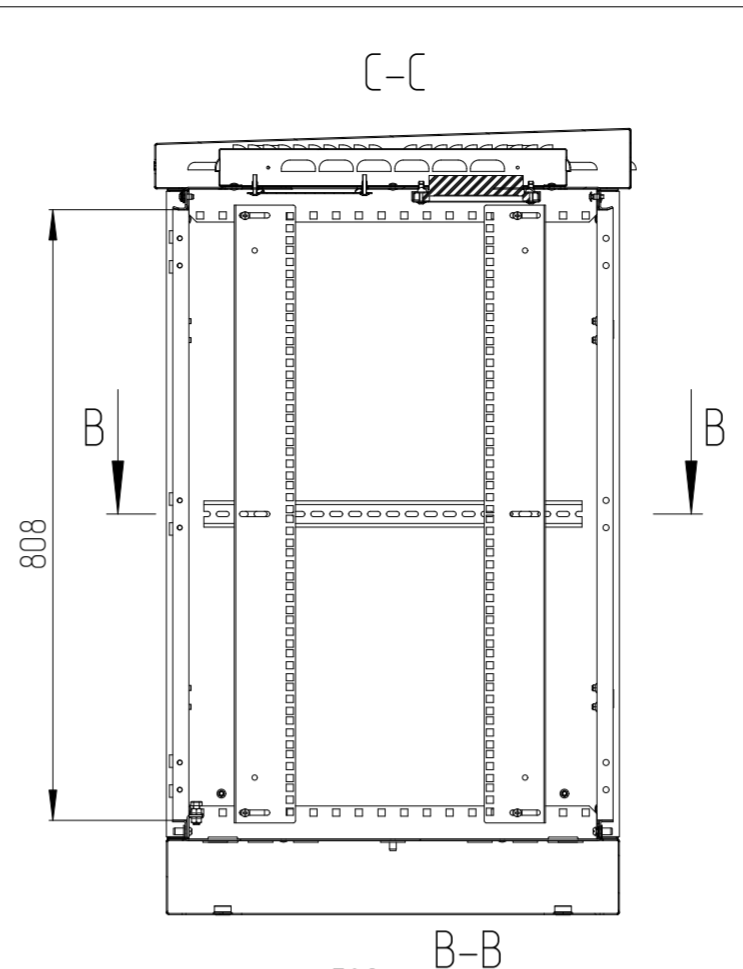

И-№N подл. Подл. и дата И-№N аудл. Подл. и дата Справ. N Перв. примен.

					Имя файла модели						
					Имя файла чертежа						
					ИДФУ.301400.601 СБ						
Изм.	Лист	N док-м.	Подп.	Дата	60F-18-76-65GY 60F-18-79-65GY			Лит.	Масса	Масштаб	
Разраб.											
Проб.								Лист 1	Листов 1		
Т.контр.								EUROLAN			
Н.контр.											
Утв.											