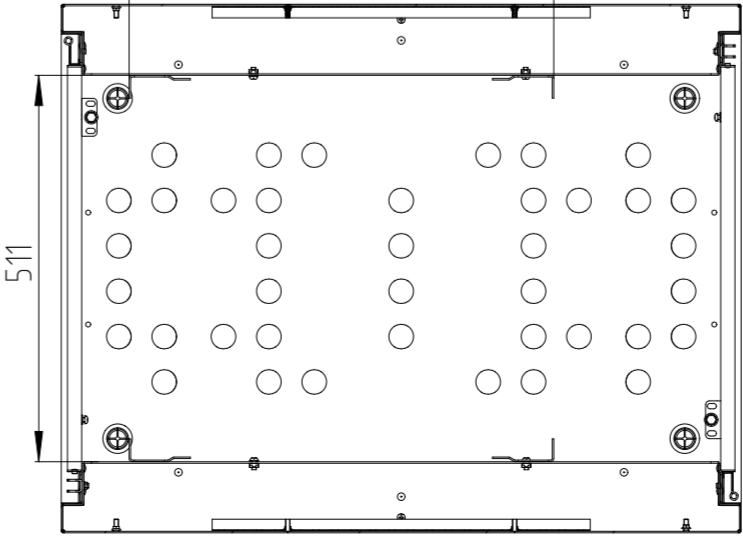

И-№N подл. Подл. и дата И-№N аудл. Подл. и дата Справ. N Перв. примен.

					Имя файла модели						
					Имя файла чертежа						
					ИДФУ.301400.601 СБ						
Изм.	Лист	N док-м.	Подп.	Дата	60F-18-76-65GY 60F-18-79-65GY			Лит.	Масса	Масштаб	
Разраб.											
Проб.								Лист 1	Листов 1		
Т.контр.								EUROLAN			
Н.контр.											
Утв.											