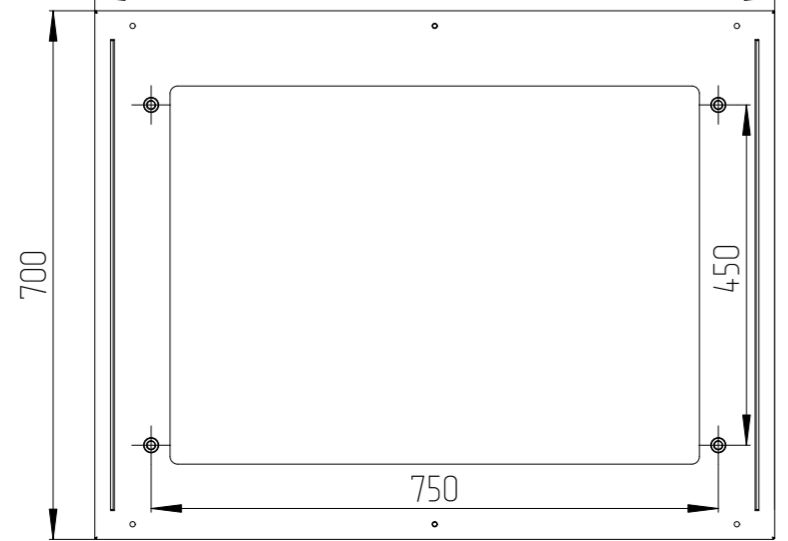

И-№N подл. Подл. и дата И-№N аудл. Подл. и дата Справ. N Перв. примен.

					Имя файла модели						
					Имя файла чертежа						
					ИДФУ.301400.601 СБ						
Изм.	Лист	N док-м.	Подп.	Дата	60F-18-76-65GY 60F-18-79-65GY			Лит.	Масса	Масштаб	
Разраб.											
Проб.								Лист 1	Листов 1		
Т.контр.								EUROLAN			
Н.контр.											
Утв.											