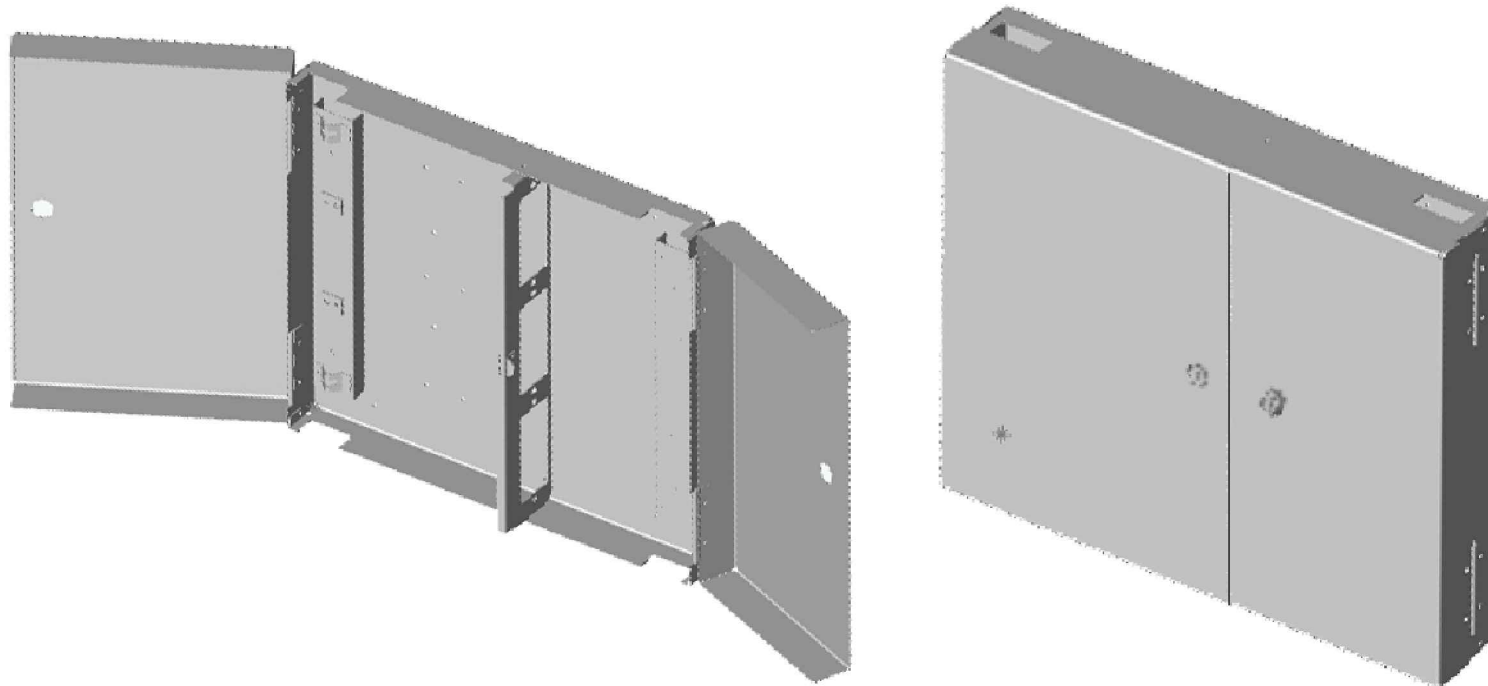

Перв. примеч.
Справ. N

Исполн. подл.	Попр. и дата	Исполн. дата	Попр. и дата
---------------	--------------	--------------	--------------

- 4-точечное крепление
 - Угол открывания дверей 150 градусов – обеспечивает удобный доступ внутрь корпуса для монтажа и технического обслуживания
 - Разные замки для разграничения прав доступа к секциям (поставляется отдельно).
- В стандартном комплекте унифицированные замки – две штуки
- 2 кабельных ввода и 2 вывода соединительных шнуров
 - Два фиксатора силового элемента оптического кабеля
 - Два фиксатора оболочки кабеля
 - Организатор оптических шнуров в комплекте
 - Скобы для крепления стяжек в комплекте
 - Цвет черный RAL 9005