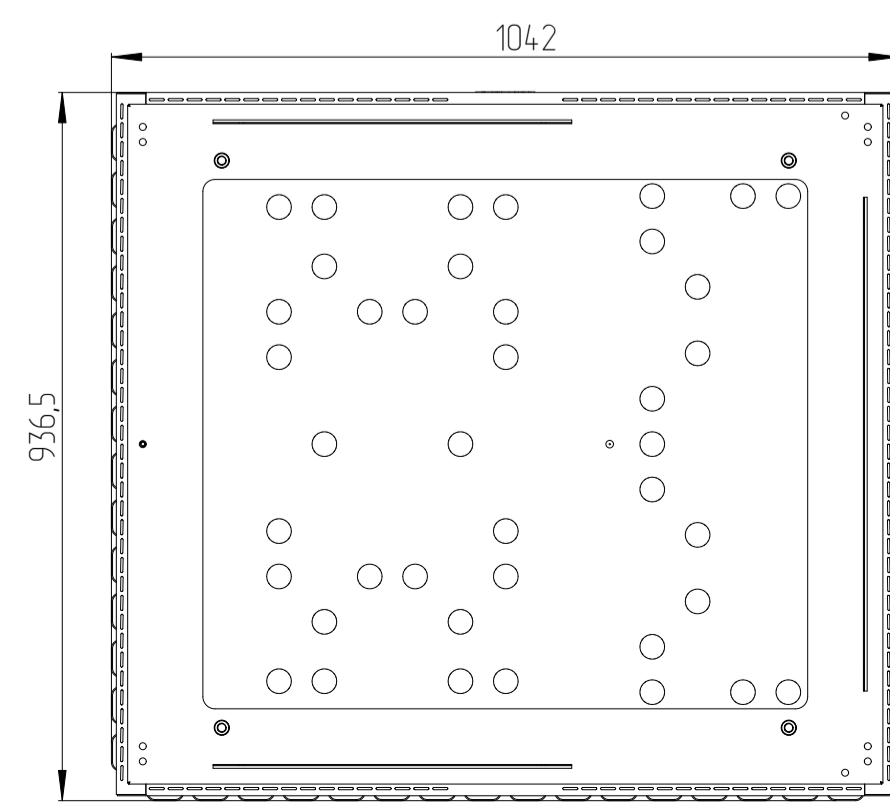

60F-12-A6-65GY

Цоколь базовый (высотой 100мм)

60F-12-A9-65GY

Вид снизу и габариты по крыше

Цоколь базовый (высотой 100мм)

Вид снизу изнутри

				Имя файла модели		
				Имя файла чертежа		
Изм.	Лист	№ докум.	Папк.	Дата	60F-12-A6-65GY	Лит.
Разраб.					60F-12-A9-65GY	Масса
Проб.						Масштаб
Т.контр.						1:10
						Листов 1
						EUROLAN
						Формат А1