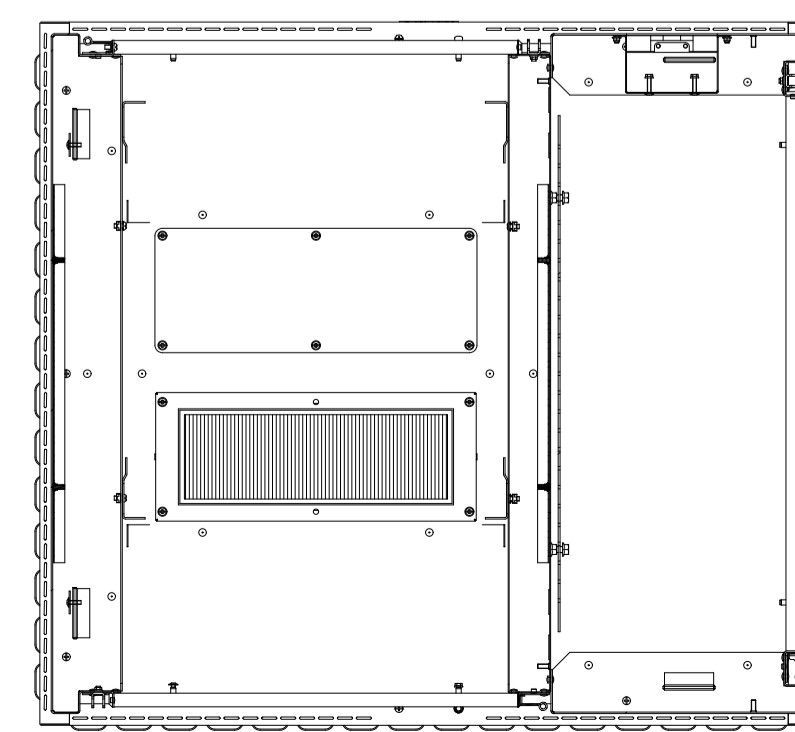

60F-12-A6-65GY

Цоколь базовый (высотой 100мм)

60F-12-A9-65GY

Вид снизу и габариты по крыше

Цоколь базовый (высотой 100мм)

Вид снизу изнутри

				Имя файла модели		
				Имя файла чертежа		
Изм.	Лист	№ докум.	Папк.	Дата	60F-12-A6-65GY	Лит.
Разраб.					60F-12-A9-65GY	Масса
Проб.						Масштаб
Т.контр.						1:10
						Листов 1
						EUROLAN
						Формат А1