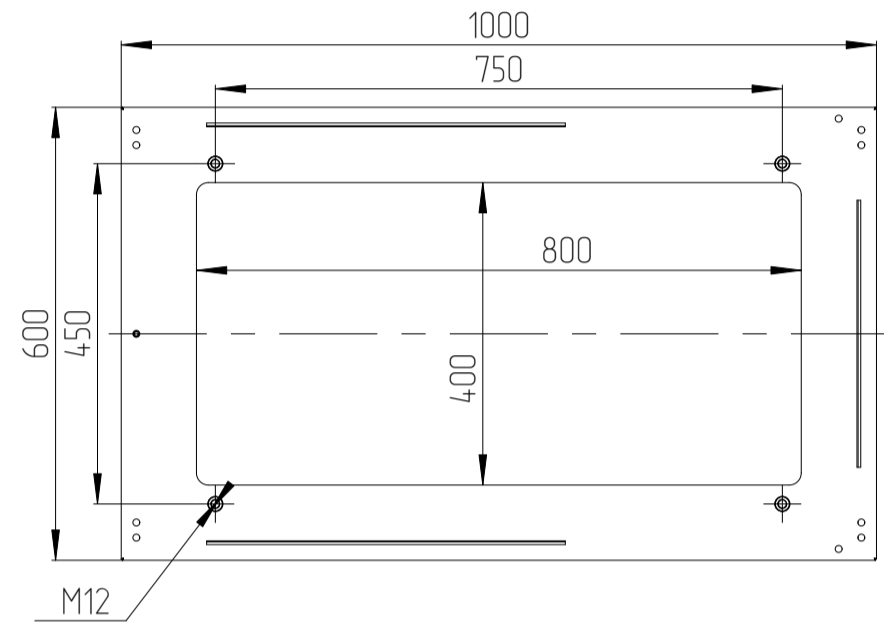

60F-12-A6-65GY

Цоколь базовый (высотой 100мм)

60F-12-A9-65GY

Вид снизу и габариты по крыше

Цоколь базовый (высотой 100мм)

Вид снизу изнутри

				Имя файла модели		
				Имя файла чертежа		
Изм.	Лист	№ докум.	Папк.	Дата	60F-12-A6-65GY	Лит.
Разраб.					60F-12-A9-65GY	Масса
Проб.						Масштаб
Т.контр.						1:10
						Листов 1
						EUROLAN
						Формат А1