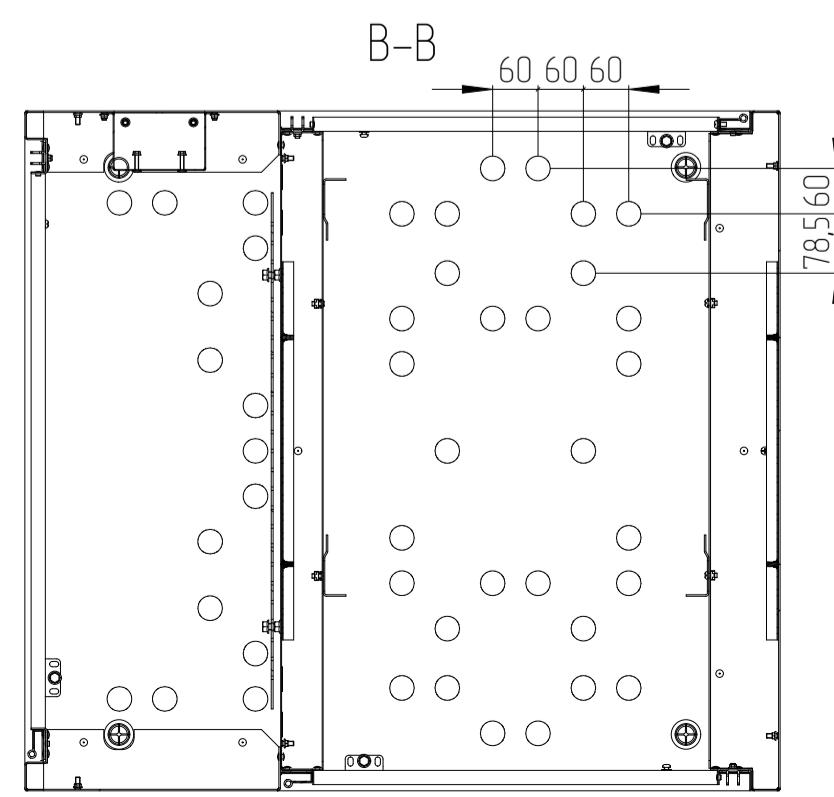

60F-12-A6-65GY

Цоколь базовый (высотой 100мм)

60F-12-A9-65GY

Вид снизу и габариты по крыше

Цоколь базовый (высотой 100мм)

Вид снизу изнутри

				Имя файла модели		
				Имя файла чертежа		
Изм.	Лист	№ докум.	Папк.	Дата	60F-12-A6-65GY	Лит.
Разраб.					60F-12-A9-65GY	Масса
Проб.						Масштаб
Т.контр.						1:10
						Листов 1
						EUROLAN
						Формат А1