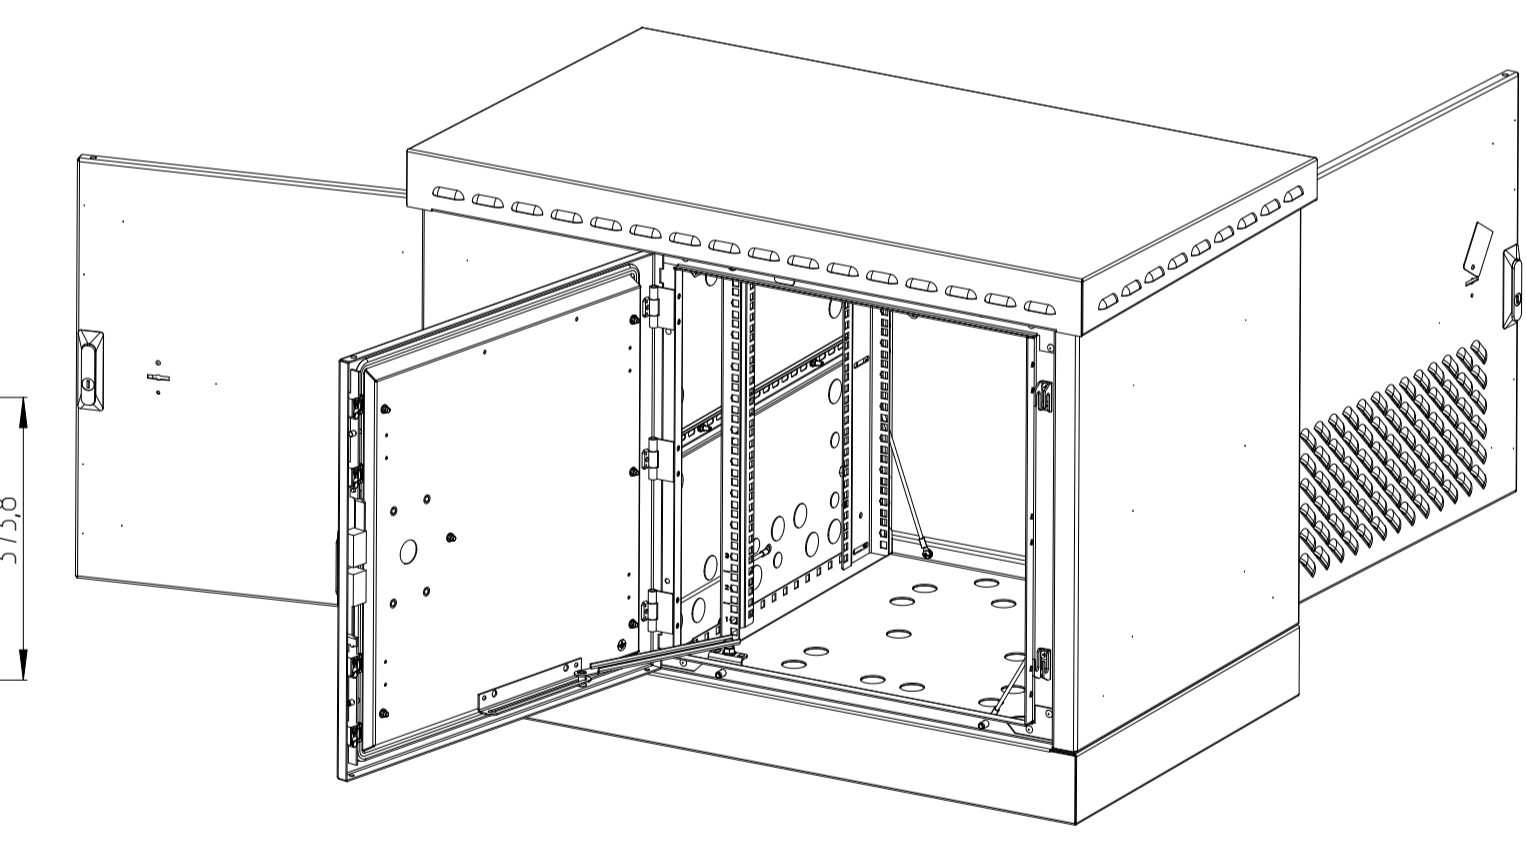

60F-12-A6-65GY

Цоколь базовый (высотой 100мм)

60F-12-A9-65GY

Вид снизу и габариты по крыше

Цоколь базовый (высотой 100мм)

Вид снизу изнутри

				Имя файла модели		
				Имя файла чертежа		
Изм.	Лист	№ докум.	Папк.	Дата	60F-12-A6-65GY	Лит.
Разраб.					60F-12-A9-65GY	Масса
Проб.						Масштаб
Т.контр.						1:10
						Листов 1
						EUROLAN
						Формат А1