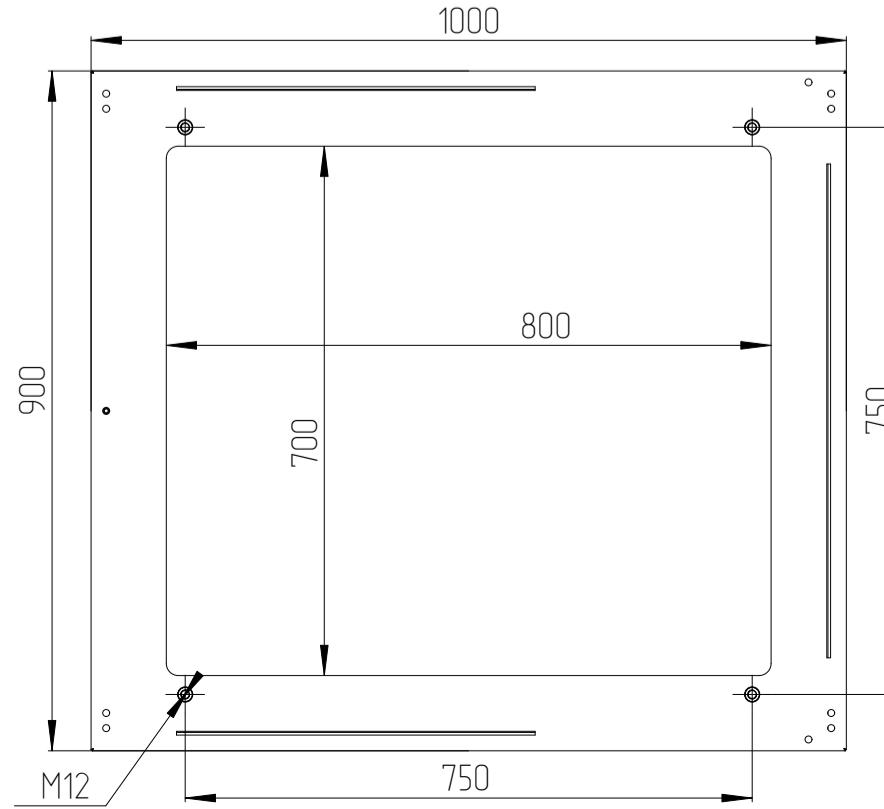

60F-12-A6-65GY

Цоколь базовый (высотой 100мм)

60F-12-A9-65GY

Вид снизу и габариты по крыше

Цоколь базовый (высотой 100мм)

Вид снизу изнутри

				Имя файла модели		
				Имя файла чертежа		
Изм.	Лист	№ докум.	Папк.	Дата	60F-12-A6-65GY	Лит.
Разраб.					60F-12-A9-65GY	Масса
Проб.						Масштаб
Т.контр.						1:10
						Листов 1
						EUROLAN
						Формат А1