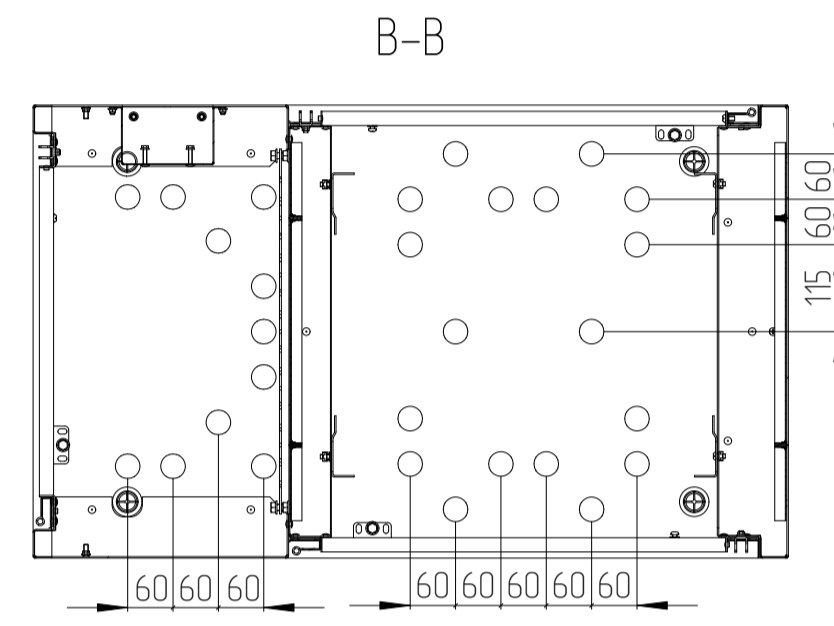

60F-12-A6-65GY

Цоколь базовый (высотой 100мм)

60F-12-A9-65GY

Вид снизу и габариты по крыше

Цоколь базовый (высотой 100мм)

Вид снизу изнутри

				Имя файла модели		
				Имя файла чертежа		
Изм.	Лист	№ докум.	Папк.	Дата	60F-12-A6-65GY	Лит.
Разраб.					60F-12-A9-65GY	Масса
Проб.						Масштаб
Т.контр.						1:10
						Листов 1
						EUROLAN
						Формат А1