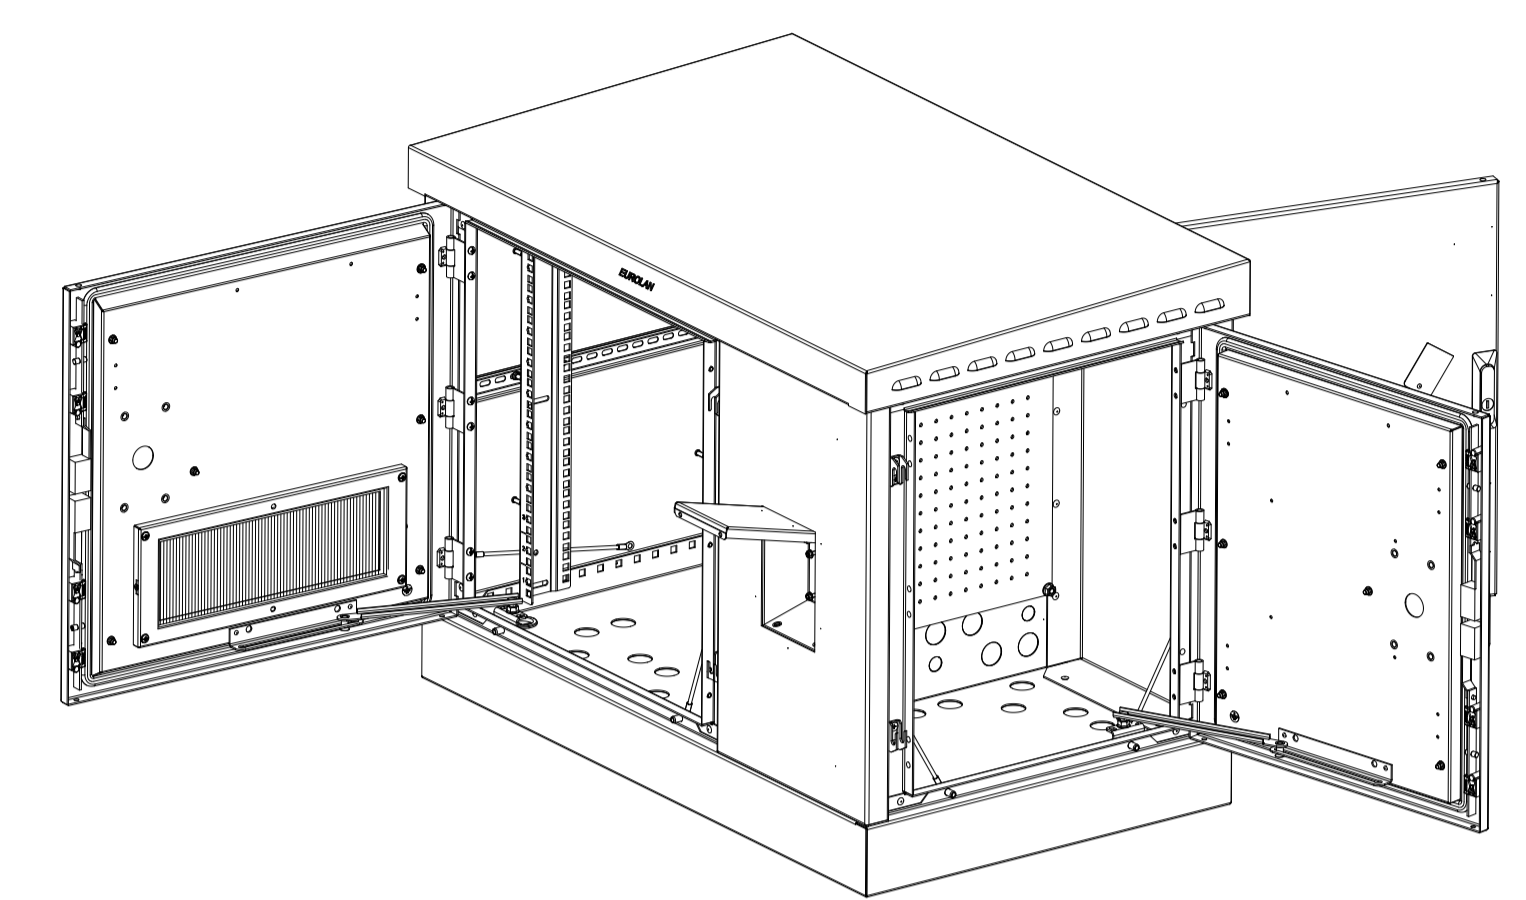

60F-12-A6-65GY

Цоколь базовый (высотой 100мм)

60F-12-A9-65GY

Вид снизу и габариты по крыше

Цоколь базовый (высотой 100мм)

Вид снизу изнутри

				Имя файла модели		
				Имя файла чертежа		
Изм.	Лист	№ докум.	Папк.	Дата	60F-12-A6-65GY	Лит.
Разраб.					60F-12-A9-65GY	Масса
Проб.						Масштаб
Т.контр.						1:10
						Листов 1
						EUROLAN
						Формат А1