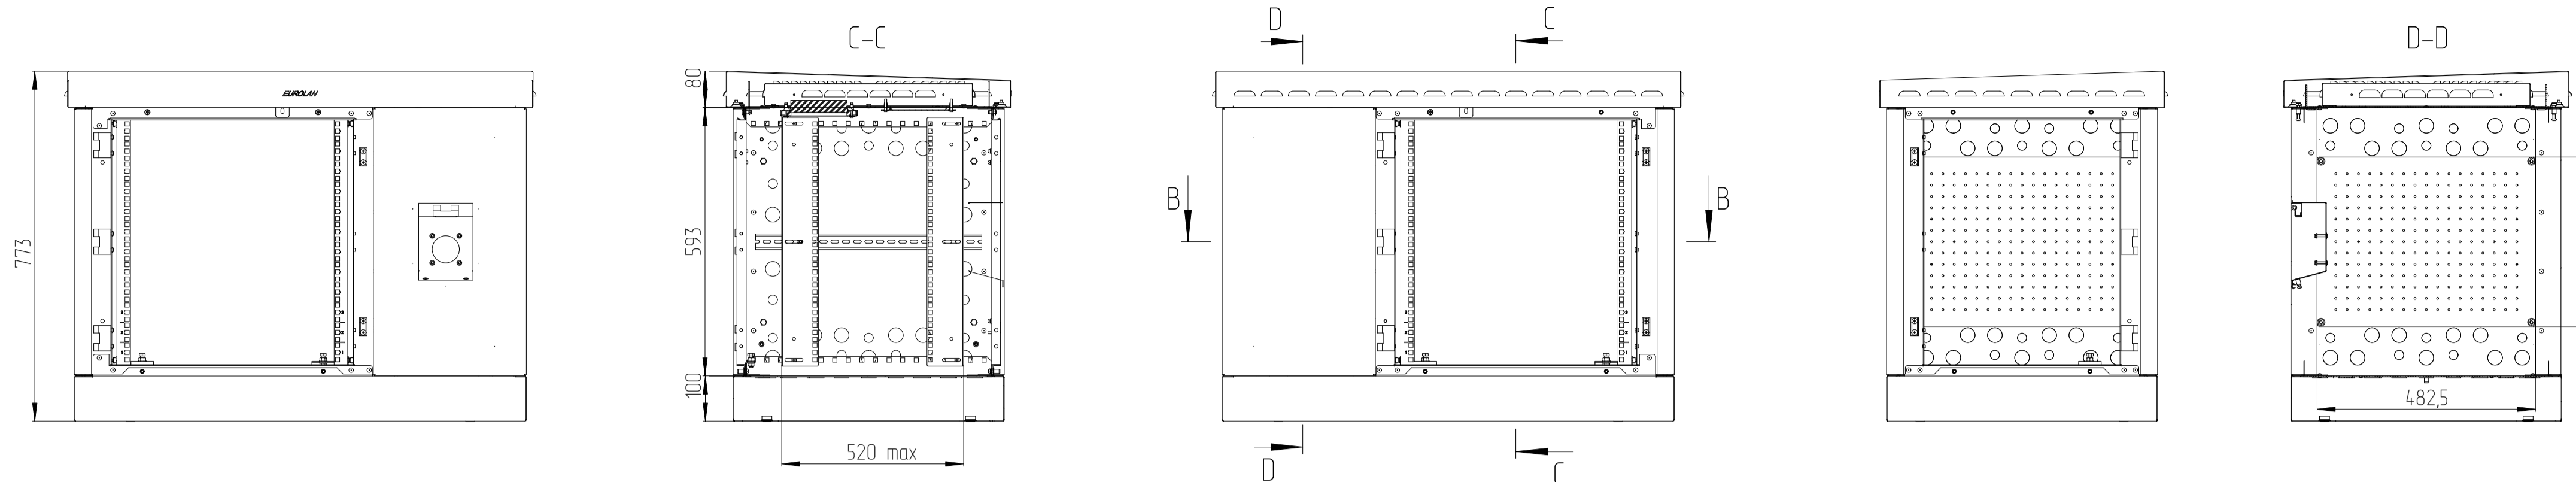

60F-12-A6-65GY

Цоколь базовый (высотой 100мм)

60F-12-A9-65GY

Вид снизу и габариты по крыше

Цоколь базовый (высотой 100мм)

Вид снизу изнутри

				Имя файла модели		
				Имя файла чертежа		
Изм.	Лист	№ докум.	Папк.	Дата	60F-12-A6-65GY	Лит.
Разраб.					60F-12-A9-65GY	Масса
Проб.						Масштаб
Т.контр.						1:10
						Листов 1
						EUROLAN
						Формат А1