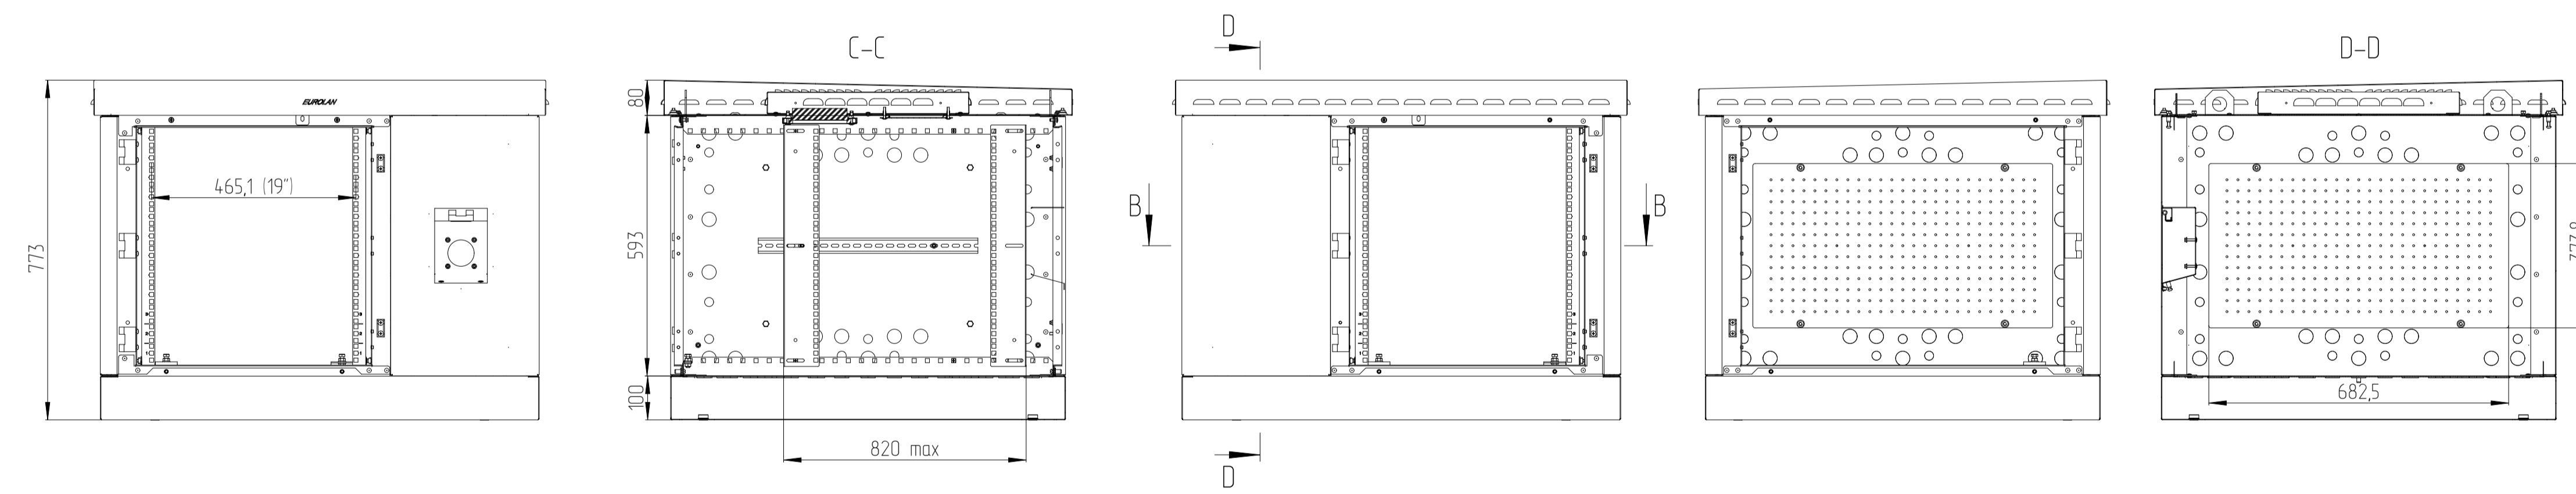

60F-12-A6-65GY

Цоколь базовый (высотой 100мм)

60F-12-A9-65GY

Вид снизу и габариты по крыше

Цоколь базовый (высотой 100мм)

Вид снизу изнутри

				Имя файла модели		
				Имя файла чертежа		
Изм.	Лист	№ докум.	Папк.	Дата	60F-12-A6-65GY	Лит.
Разраб.					60F-12-A9-65GY	Масса
Проб.						Масштаб
Т.контр.						1:10
						Листов 1
						EUROLAN
						Формат А1