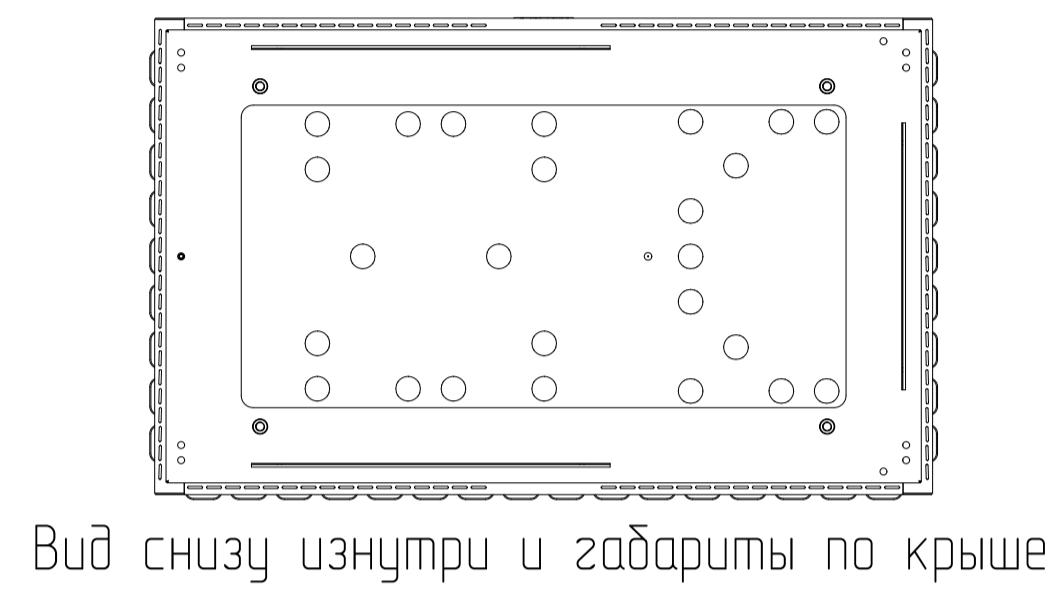

60F-12-A6-65GY

Цоколь базовый (высотой 100мм)

60F-12-A9-65GY

Вид снизу и габариты по крыше

Цоколь базовый (высотой 100мм)

Вид снизу изнутри

				Имя файла модели		
				Имя файла чертежа		
Изм.	Лист	№ докум.	Папк.	Дата	60F-12-A6-65GY	Лит.
Разраб.					60F-12-A9-65GY	Масса
Проб.						Масштаб
Т.контр.						1:10
						Листов 1
						EUROLAN
						Формат А1