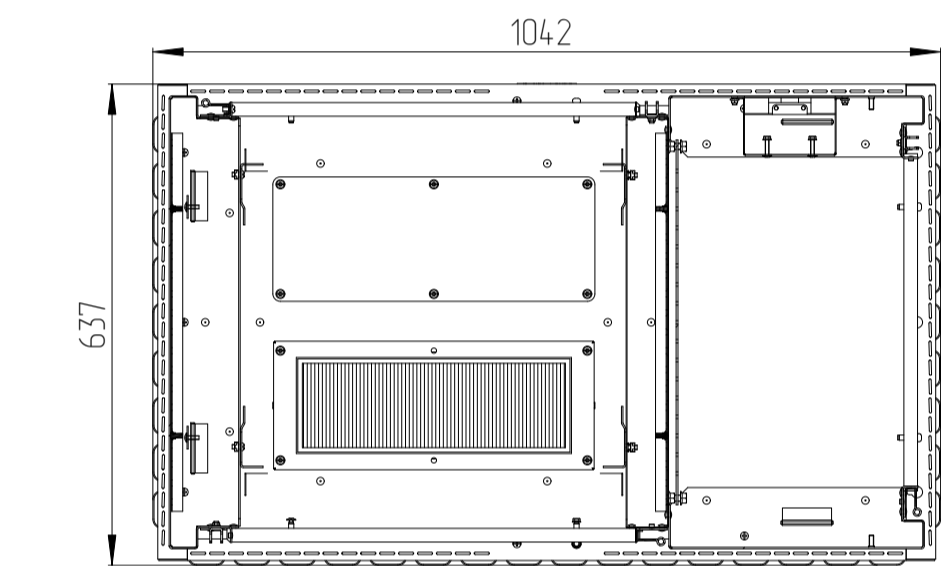

60F-12-A6-65GY

Цоколь базовый (высотой 100мм)

60F-12-A9-65GY

Вид снизу и габариты по крыше

Цоколь базовый (высотой 100мм)

Вид снизу изнутри

				Имя файла модели		
				Имя файла чертежа		
Изм.	Лист	№ докум.	Папк.	Дата	60F-12-A6-65GY	Лит.
Разраб.					60F-12-A9-65GY	Масса
Проб.						Масштаб
Т.контр.						1:10
						Листов 1
						EUROLAN
						Формат А1