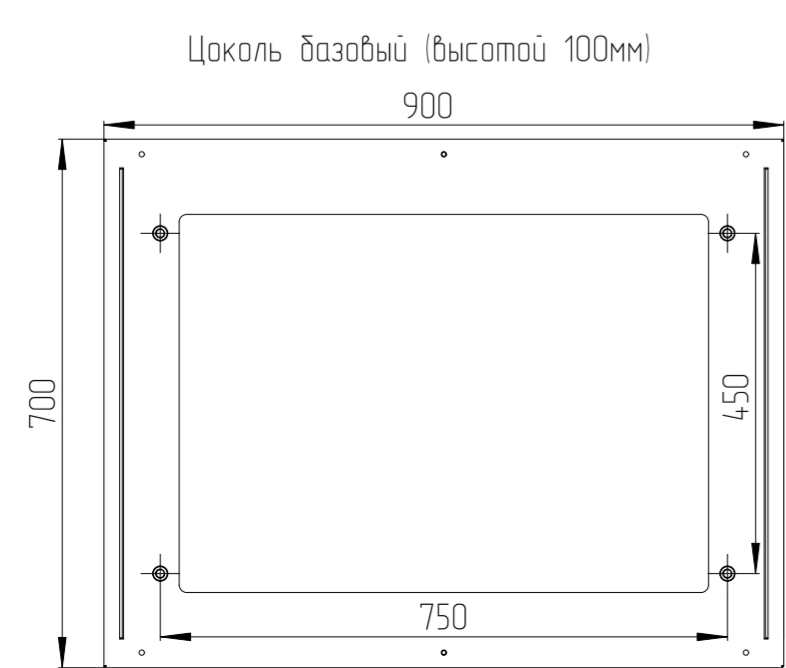

60F-12-76-65GY

60F-12-79-65GY

					Имя файла модели							
					Имя файла чертежа							
Изм.	Лист	N докум.	Подп.	Дата	60F-12-76-65GY 60F-12-79-65GY			Лист	Масса	Масштаб		
Разраб.												1:10
Проб.								Лист 1		Листов	1	
Т.контр.								<b>EUROLAN</b>				
Н.контр.												
Утв.												