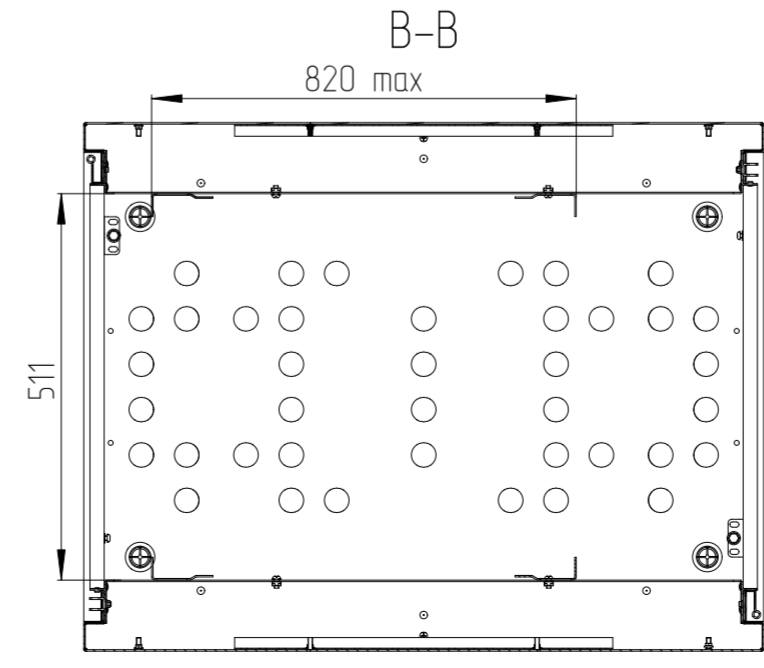

60F-12-76-65GY

60F-12-79-65GY

					Имя файла модели							
					Имя файла чертежа							
Изм.	Лист	N докум.	Подп.	Дата	60F-12-76-65GY 60F-12-79-65GY			Лист	Масса	Масштаб		
Разраб.												1:10
Проб.								Лист 1		Листов	1	
Т.контр.								<b>EUROLAN</b>				
Н.контр.												
Утв.												