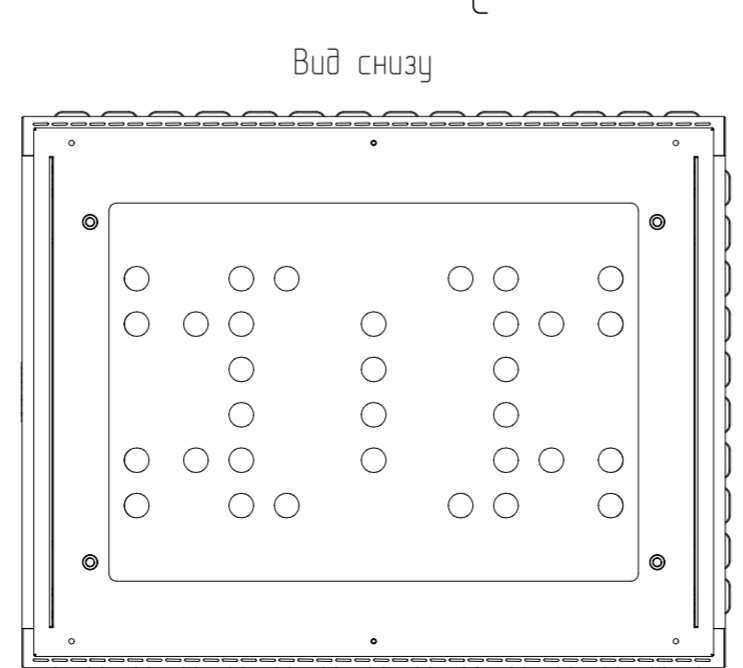

60F-12-76-65GY

60F-12-79-65GY

					Имя файла модели							
					Имя файла чертежа							
Изм.	Лист	N докум.	Подп.	Дата	60F-12-76-65GY 60F-12-79-65GY			Лист	Масса	Масштаб		
Разраб.												1:10
Проб.								Лист 1		Листов	1	
Т.контр.								<b>EUROLAN</b>				
Н.контр.												
Утв.												