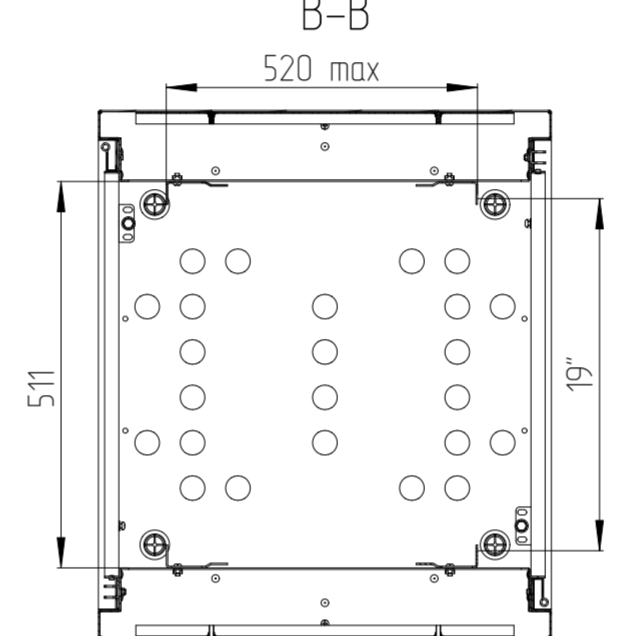

60F-12-76-65GY

60F-12-79-65GY

					Имя файла модели							
					Имя файла чертежа							
Изм.	Лист	N докум.	Подп.	Дата	60F-12-76-65GY 60F-12-79-65GY			Лист	Масса	Масштаб		
Разраб.												1:10
Проб.								Лист 1		Листов	1	
Т.контр.								<b>EUROLAN</b>				
Н.контр.												
Утв.												