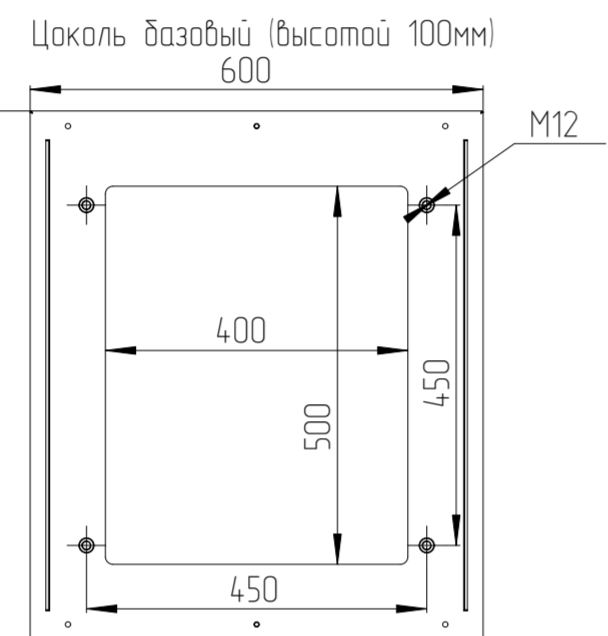

60F-12-76-65GY

60F-12-79-65GY

					Имя файла модели							
					Имя файла чертежа							
Изм.	Лист	N докум.	Подп.	Дата	60F-12-76-65GY 60F-12-79-65GY			Лист	Масса	Масштаб		
Разраб.												1:10
Проб.								Лист 1		Листов	1	
Т.контр.								<b>EUROLAN</b>				
Н.контр.												
Утв.												