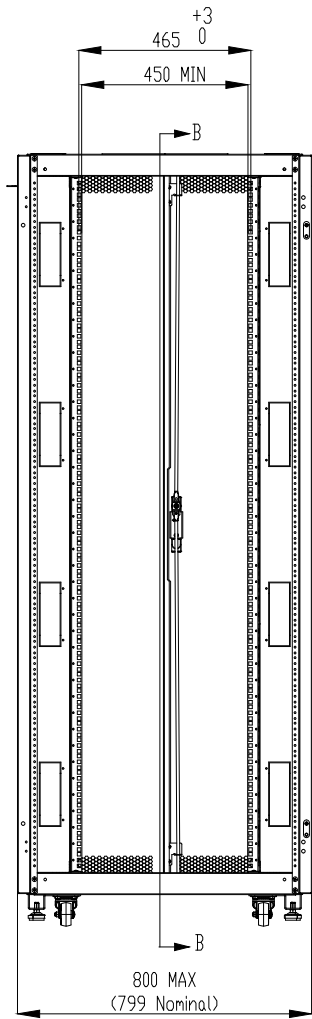

Перв. примен.

Справ. N

Подп. и дата

Инв. N дубл.

Взаминв. N

Подп. и дата

Инв. N подл.

Code	U	H1 without feet and castor(mm)	H2 with feet(mm)	H3 with Castor(mm)
60F-48-88-24BL	48U	2277	2347	2363
60F-42-88-24BL	42U	2010	2080	2096
60F-36-88-24BL	36U	1744	1814	1830
60F-24-88-24BL	24U	1211	1281	1297
60F-18-88-24BL	18U	945	1015	1031

Изм.	Лист	N докум.	Подп.	Дата	N2000 SERIES RACK 800 × 1000 MM 60F-18-88-24BL, 60F-24-88-24BL, 60F-36-88-24BL 60F-42-88-24BL, 60F-48-88-24BL	Лист	Листов
Разраб.						0	4
Проб.						Лист 1	Листов
Т.контр.							
Н.контр.							
Утв.							

И-в. N подл.

Front View without front door

Top View

Bottom View

Top View

Code	Net weight(kg)	Gross weight(kg)
60F-48-88-24BL	116	128
60F-42-88-24BL	100	112
60F-36-88-24BL	89	102
60F-24-88-24BL	82	93
60F-18-88-24BL	72	82