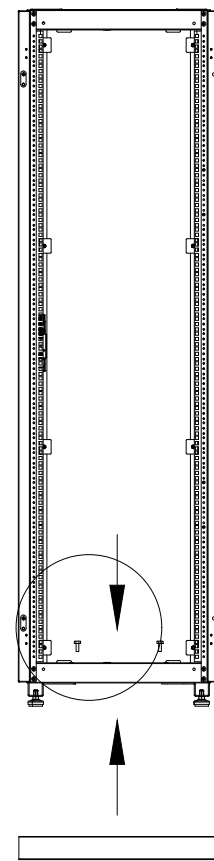

Перв. примен.

Справ. N

Подп. и дата

ВзаминфN

Подп. и дата

Инв. N подл.