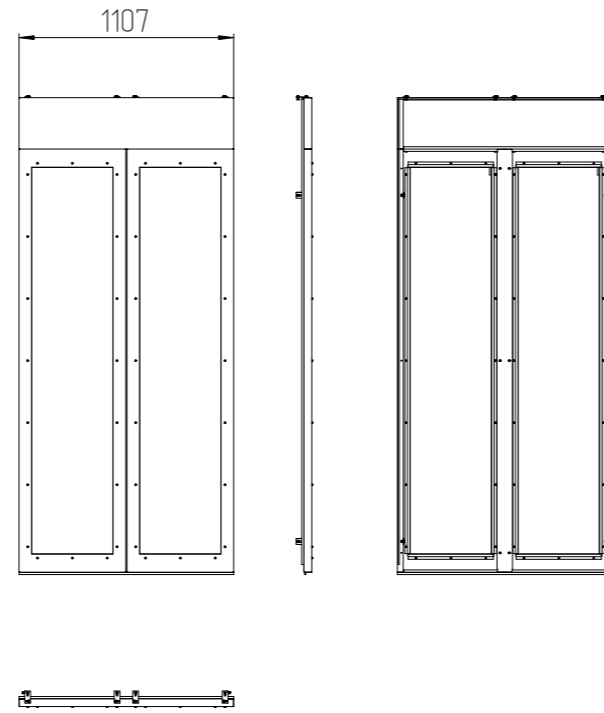

ИДФУ.305351.127 СБ

305351.127-01 Заглушка коридора 1200 (стекло)

305351.127-02 Заглушка коридора 900 (стекло)  
остальное смотри 305351.127-01

305351.127-03 Заглушка коридора 1800 (стекло)  
остальное смотри 305351.127-01

Перв. примен.

Справ. N

Подп. и дата

Изм. N дубл.

Взам.инв. N

Подп. и дата

Изм. N подл.

Слоб. = 11,307 кв. м				Имя файла модели		A_305351_127_ZAG_KOR_ST			
Сварки= 0,000 мм				Имя файла чертежа		D_305351_127_ZAG_KOR_			
<p style="text-align: center;">ИДФУ.305351.127 СБ</p> <p style="text-align: center;">Заглушка коридора X (стекло) Сборочный чертеж</p>						Лит.	Масса	Масштаб	
						0	4,9522	1:39	
						Лист 1		Листов 1	
						<b>EUROLAN</b>			
Изм.	Лист	N докум.	Подп.	Дата					
Разраб.				15.02.23					
Пров.									
Т.контр.									
Н.контр.									
Утв.									