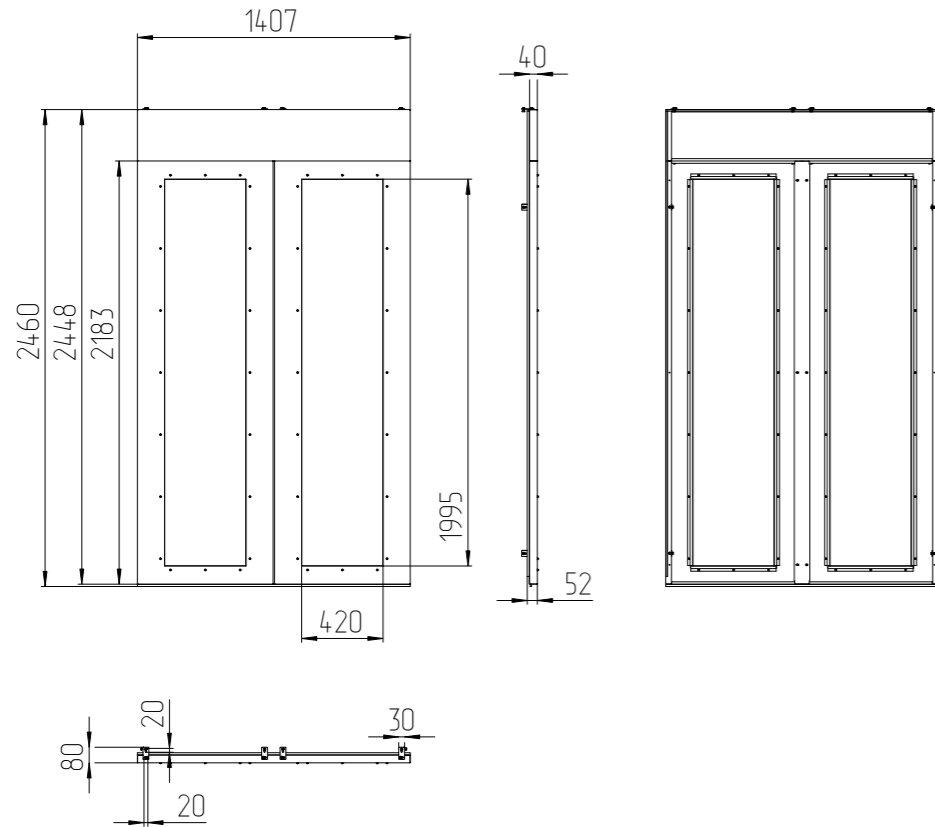

ИДФУ.305351.127 СБ

305351.127-01 Заглушка коридора 1200 (стекло)

305351.127-02 Заглушка коридора 900 (стекло)  
остальное смотри 305351.127-01

305351.127-03 Заглушка коридора 1800 (стекло)  
остальное смотри 305351.127-01

Перв. примен.

Справ. N

Подп. и дата

Изм. N дубл.

Взам.инв. N

Подп. и дата

Изм. N подл.

Слоб. = 11,307 кв. м				Имя файла модели		A_305351_127_ZAG_KOR_ST			
Сварки= 0,000 мм				Имя файла чертежа		D_305351_127_ZAG_KOR_			
<p style="text-align: center;">ИДФУ.305351.127 СБ</p> <p style="text-align: center;">Заглушка коридора X (стекло) Сборочный чертеж</p>						Лит.	Масса	Масштаб	
						0	4,9522	1:39	
						Лист 1		Листов 1	
						<b>EUROLAN</b>			
Изм.	Лист	N докум.	Подп.	Дата					
Разраб.				15.02.23					
Пров.									
Т.контр.									
Н.контр.									
Утв.									