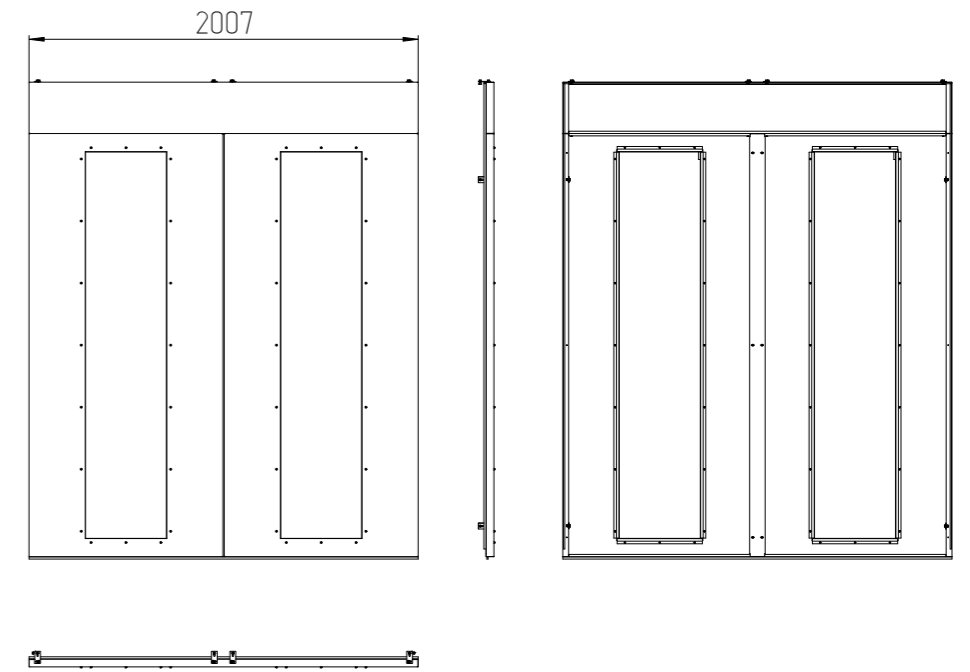

ИДФУ.305351.127 СБ

305351.127-01 Заглушка коридора 1200 (стекло)

305351.127-02 Заглушка коридора 900 (стекло)  
остальное смотри 305351.127-01

305351.127-03 Заглушка коридора 1800 (стекло)  
остальное смотри 305351.127-01

Перв. примен.

Справ. N

Подп. и дата

Изм. N дубл.

Взам.инв. N

Подп. и дата

Изм. N подл.

Слоб. = 11,307 кв. м				Имя файла модели		A_305351_127_ZAG_KOR_ST			
Сварки= 0,000 мм				Имя файла чертежа		D_305351_127_ZAG_KOR_			
<p style="text-align: center;">ИДФУ.305351.127 СБ</p> <p style="text-align: center;">Заглушка коридора X (стекло) Сборочный чертеж</p>						Лит.	Масса	Масштаб	
						0	4,9522	1:39	
						Лист 1		Листов 1	
						<b>EUROLAN</b>			
Изм.	Лист	N докум.	Подп.	Дата					
Разраб.				15.02.23					
Пров.									
Т.контр.									
Н.контр.									
Утв.									