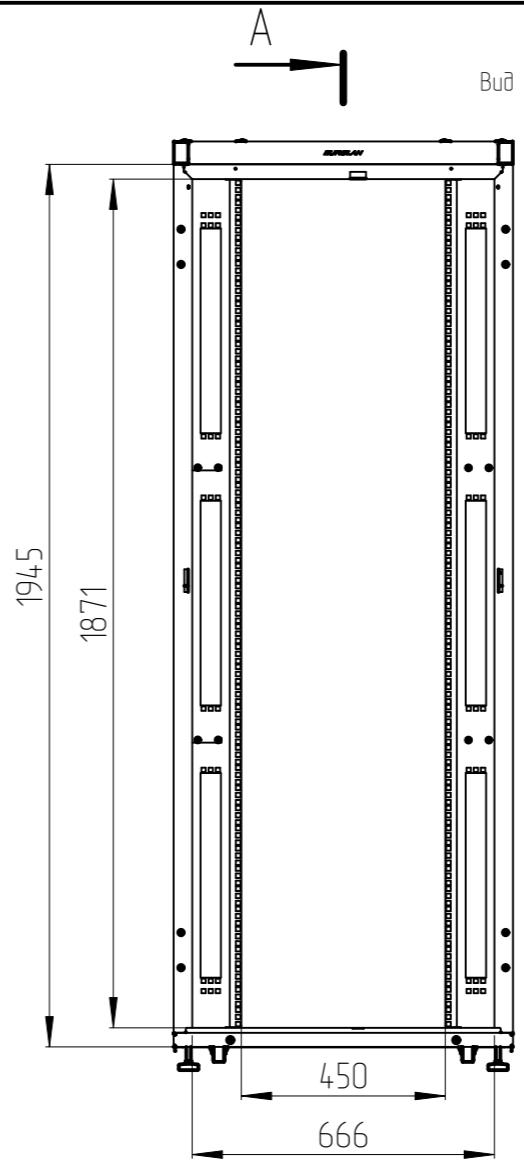

Перв. примен.
Справ. N

Вид каркаса

Инд. N подл.	Подп. и дата	Инд. N дубл.	Подп. и дата
Взам. инд. N		Инд. N дубл.	Подп. и дата

Изм.	Лист	N докум.	Подп.	Дата
Разраб.				
Пров.				
Т.контр.				
Н.контр.				
Утв.				

Шкаф
60F-42-7A-94BL

Лист	Масса	Масштаб
0	206,021	1:16,667
Лист 1	Листов 1	

EUROLAN