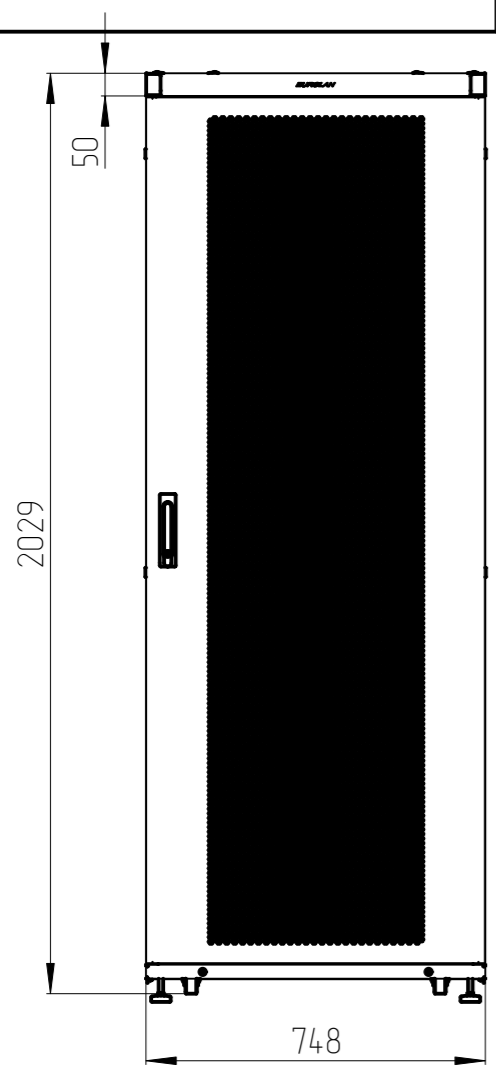

Перв. примен.
Справ. N

Вид каркаса

Инд. N подл.	Подп. и дата	Инд. N дубл.	Подп. и дата
Взам. инд. N		Инд. N дубл.	Подп. и дата

Изм.	Лист	N докум.	Подп.	Дата
Разраб.				
Пров.				
Т.контр.				
Н.контр.				
Утв.				

Шкаф
60F-42-7A-94BL

Лист	Масса	Масштаб
0	206,021	1:16,667
Лист 1	Листов 1	

EUROLAN