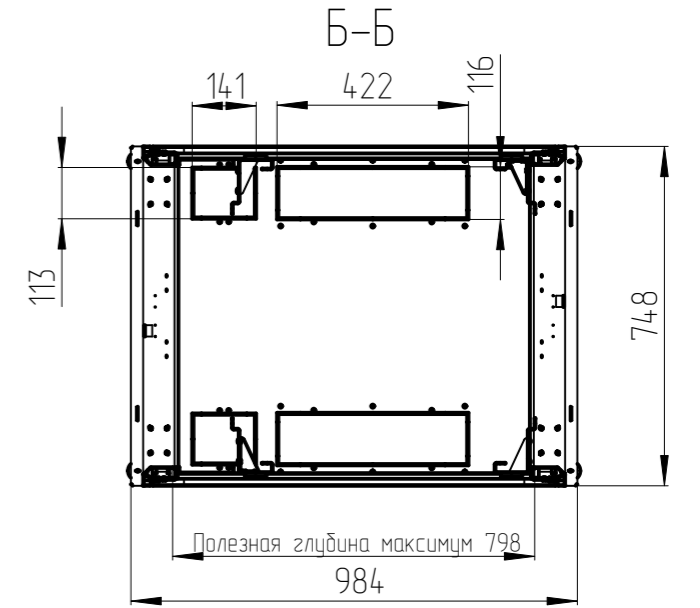

Шкаф
60F-42-7A-94BL

Лист	Масса	Масштаб
0	206,021	1:16,667
Лист 1	Листов 1	

EUROLAN