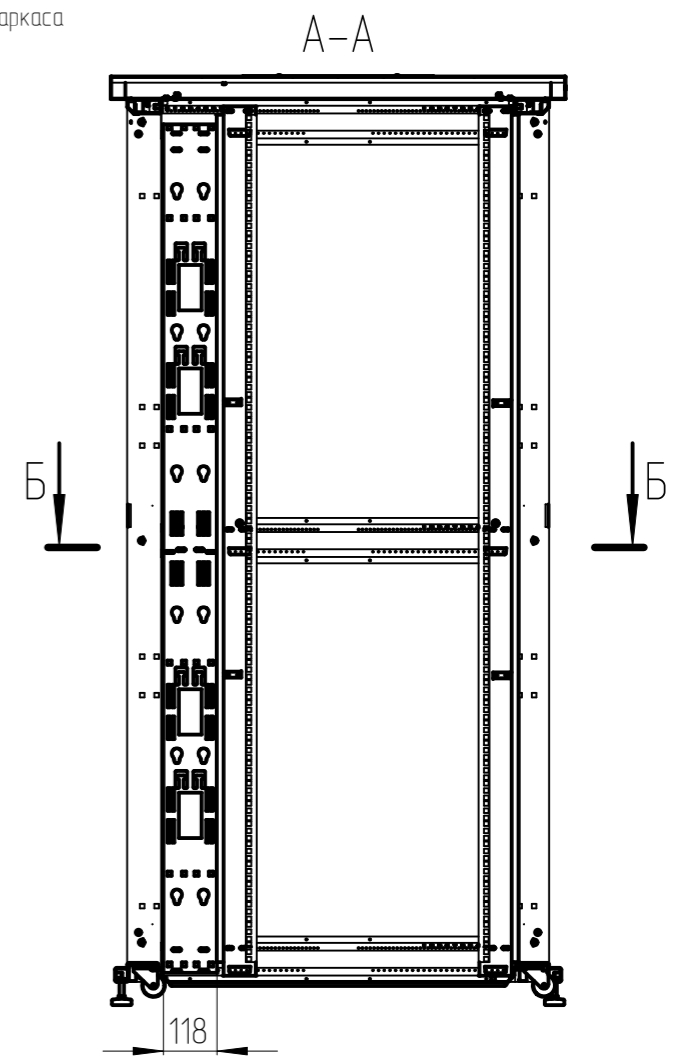

Перв. примен.
Справ. N

Вид каркаса

Инд. N подл.	Подп. и дата	Инд. N дубл.	Подп. и дата
Взам. инд. N		Инд. N дубл.	Подп. и дата

Изм.	Лист	N докум.	Подп.	Дата
Разраб.				
Пров.				
Т.контр.				
Н.контр.				
Утв.				

Шкаф
60F-42-7A-94BL

Лист	Масса	Масштаб
0	206,021	1:16,667
Лист 1	Листов 1	

EUROLAN