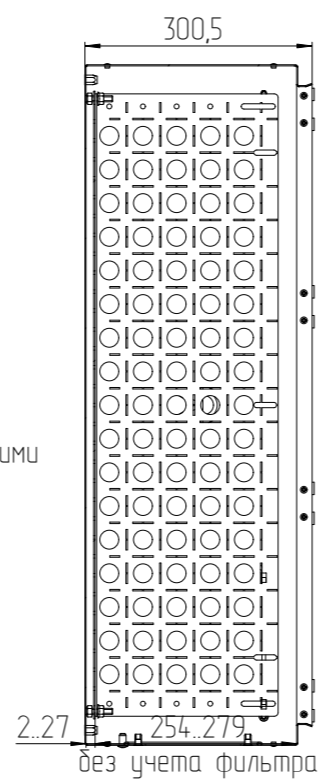

С-С  
Дверь не показана

Слоб. = 7,203 кв. м				Имя файла модели		A_305503_392_02_SHTV_N_18_6_3		
Сварки= 0,000 мм				Имя файла чертежа		D_INFO_F65_60W-18-63-65GY_NEW		
Изм.	Лист	N докум.	Подп.	Дата	Шкаф RACKNET F65 Eurolan 60W-18-63-65GY	Лит.	Масса	Масштаб
Разраб.				22.02.24		0	42,542	1:10
Пров.						Лист 1	Листов 1	
Т.контр.						EUROLAN		
Н.контр.								
Утв.								