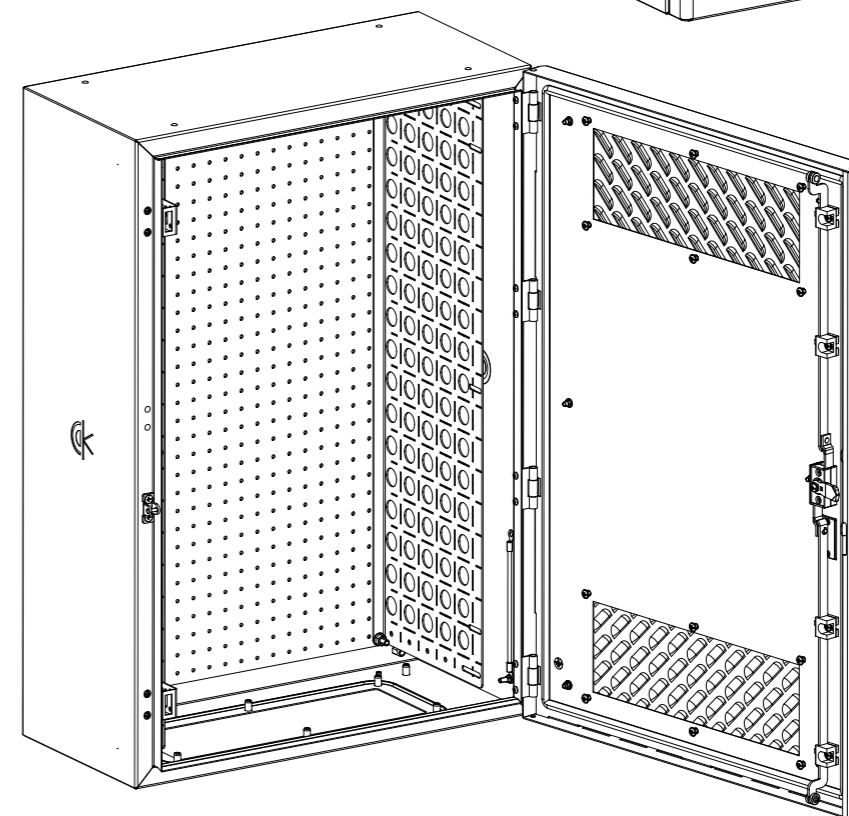

С-С  
Дверь не показана

Слоб. = 7,203 кв. м				Имя файла модели		A_305503_392_02_SHTV_N_18_6_3		
Сварки= 0,000 мм				Имя файла чертежа		D_INFO_F65_60W-18-63-65GY_NEW		
Изм.	Лист	N докум.	Подп.	Дата	Шкаф RACKNET F65 Eurolan 60W-18-63-65GY	Лит.	Масса	Масштаб
Разраб.				22.02.24		0	42,542	1:10
Пров.						Лист 1	Листов 1	
Т.контр.						EUROLAN		
Н.контр.								
Утв.								