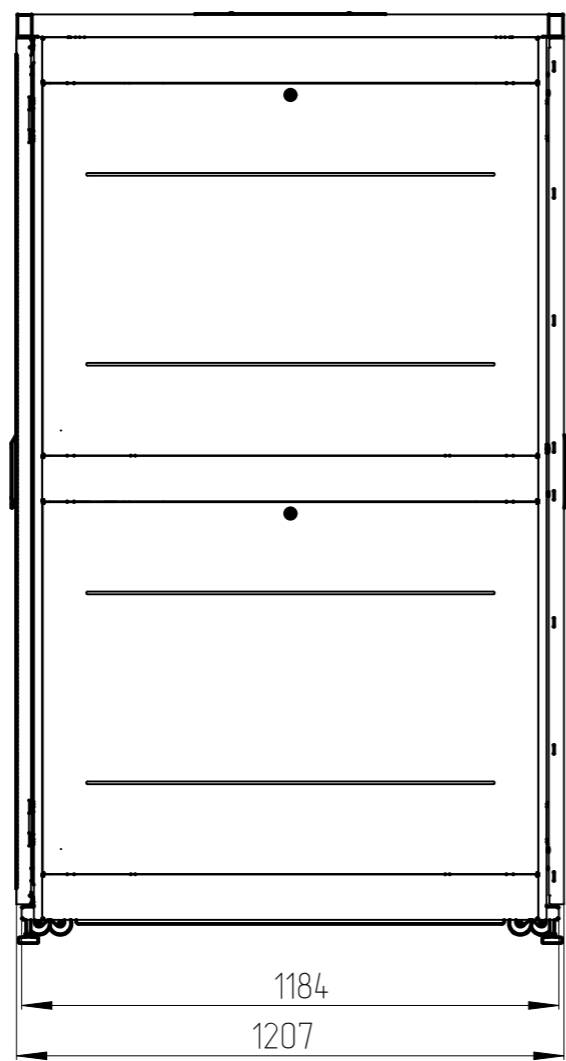

Перв. примен.
Справ. N

Изм.	Лист	N докум.	Подп.	Дата
Разраб.				
Пров.				
Т.контр.				
Н.контр.				
Утв.				

Изм.	Лист	N докум.	Подп.	Дата
Разраб.				
Пров.				
Т.контр.				
Н.контр.				
Утв.				

Изм.	Лист	N докум.	Подп.	Дата
Разраб.				
Пров.				
Т.контр.				
Н.контр.				
Утв.				

Шкаф  
60F-42-7C-94BL

Лит.	Масса	Масштаб
0	206,021	1:16,667
Лист 1	Листов 1	

**EUROLAN**