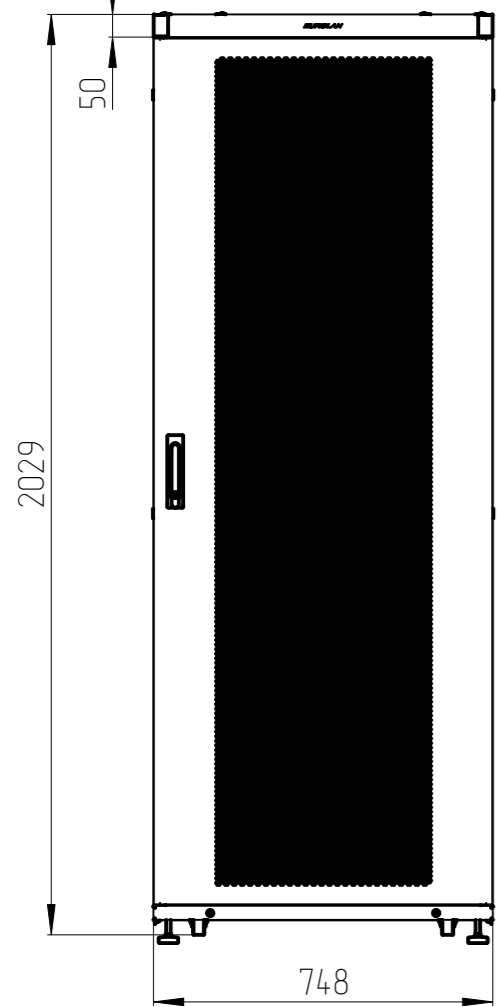

Перв. примен.
Справ. N

Изм.	Лист	N докум.	Подп.	Дата
Разраб.				
Пров.				
Т.контр.				
Н.контр.				
Утв.				

Изм.	Лист	N докум.	Подп.	Дата
Разраб.				
Пров.				
Т.контр.				
Н.контр.				
Утв.				

Изм.	Лист	N докум.	Подп.	Дата
Разраб.				
Пров.				
Т.контр.				
Н.контр.				
Утв.				

Шкаф
60F-42-7C-94BL

Лит.	Масса	Масштаб
0	206,021	1:16,667
Лист 1	Листов 1	

EUROLAN