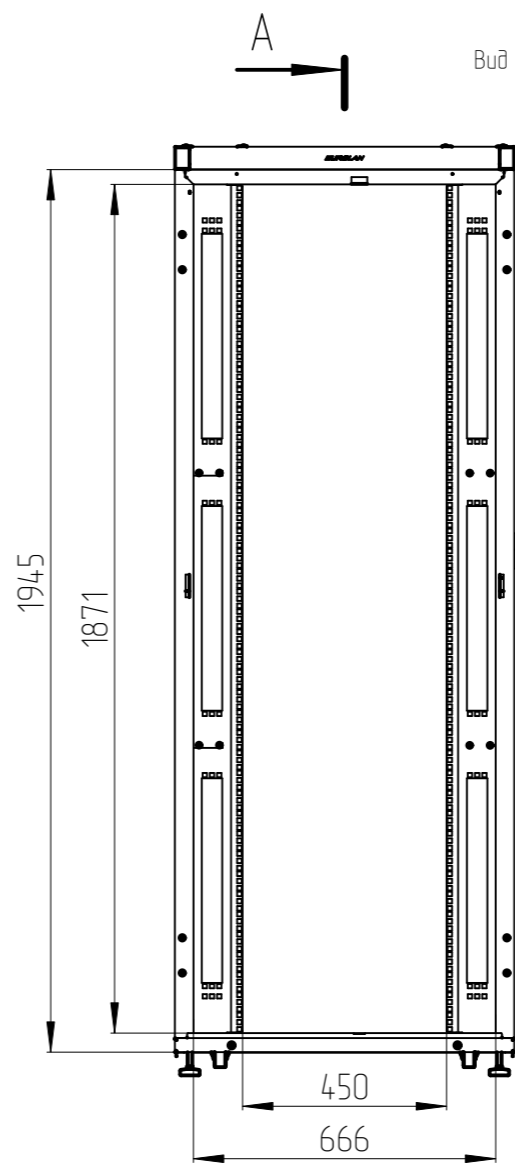

Перв. примен.
Справ. N

Изм.	Лист	N докум.	Подп.	Дата
Разраб.				
Пров.				
Т.контр.				
Н.контр.				
Утв.				

Изм.	Лист	N докум.	Подп.	Дата
Разраб.				
Пров.				
Т.контр.				
Н.контр.				
Утв.				

Изм.	Лист	N докум.	Подп.	Дата
Разраб.				
Пров.				
Т.контр.				
Н.контр.				
Утв.				

Шкаф
60F-42-7C-94BL

Лит.	Масса	Масштаб
0	206,021	1:16,667
Лист 1	Листов 1	

EUROLAN