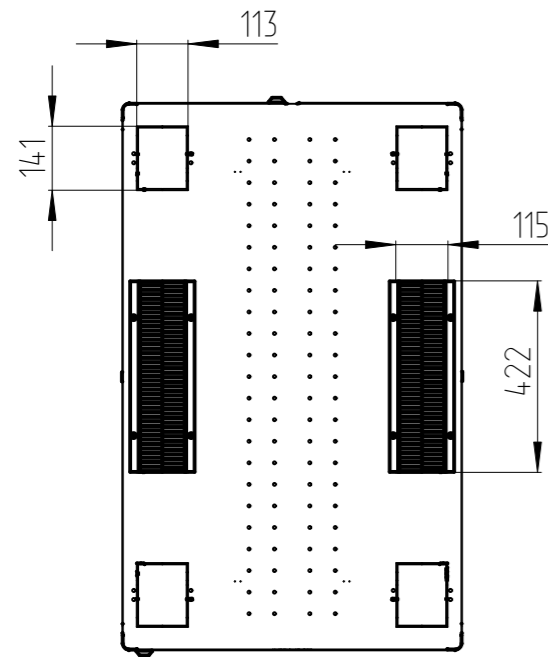

Перв. примен.
Справ. N

Изм.	Лист	N докум.	Подп.	Дата
Разраб.				
Пров.				
Т.контр.				
Н.контр.				
Утв.				

Изм.	Лист	N докум.	Подп.	Дата
Разраб.				
Пров.				
Т.контр.				
Н.контр.				
Утв.				

Изм.	Лист	N докум.	Подп.	Дата
Разраб.				
Пров.				
Т.контр.				
Н.контр.				
Утв.				

Шкаф
60F-42-7C-94BL

Лит.	Масса	Масштаб
0	206,021	1:16,667
Лист 1	Листов 1	

EUROLAN