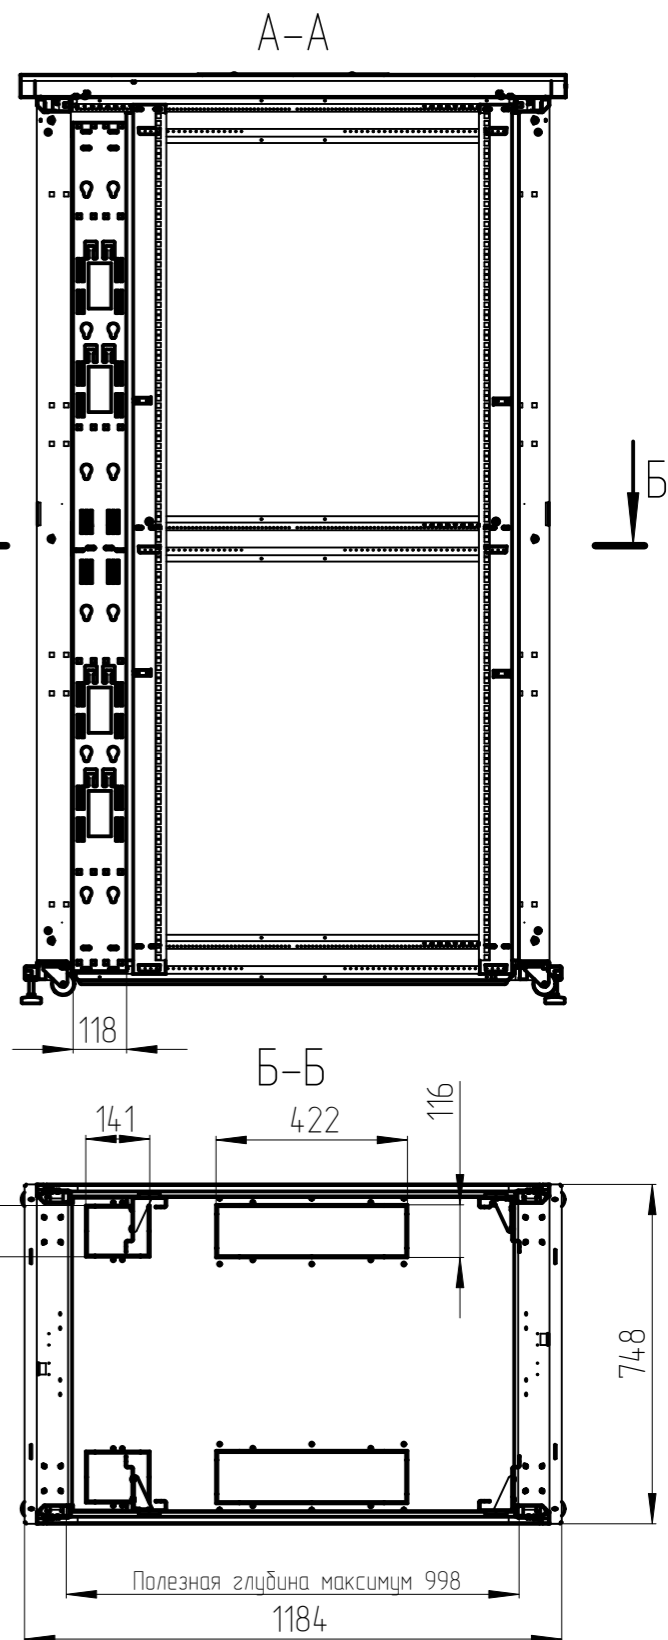

Перв. примен.
Справ. N

Изм.	Лист	N докум.	Подп.	Дата
Разраб.				
Пров.				
Т.контр.				
Н.контр.				
Утв.				

Изм.	Лист	N докум.	Подп.	Дата
Разраб.				
Пров.				
Т.контр.				
Н.контр.				
Утв.				

Изм.	Лист	N докум.	Подп.	Дата
Разраб.				
Пров.				
Т.контр.				
Н.контр.				
Утв.				

Шкаф  
60F-42-7C-94BL

Лит.	Масса	Масштаб
0	206,021	1:16,667
Лист 1	Листов 1	

**EUROLAN**