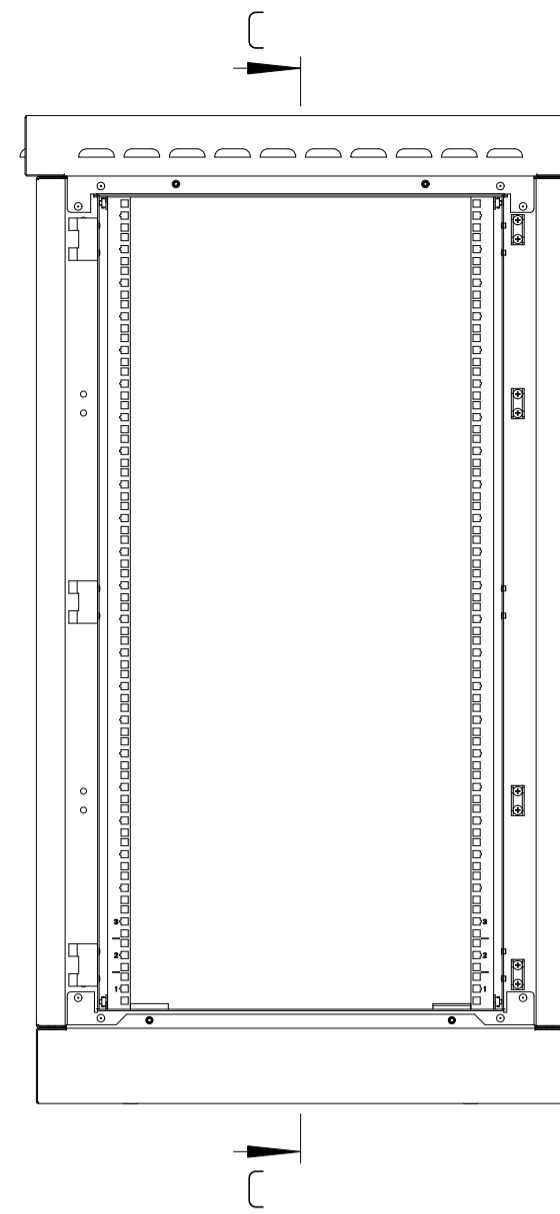

60F-24-76-65GY

Цоколь базовый (высотой 100мм)

Вид снизу

B-B

60F-24-79-65GY

Цоколь базовый (высотой 100мм)

Вид снизу

B-B

				Имя файла модели			
				Имя файла чертежа			
Изм.	Лист	№ докум.	Папк.	Дата			
Разраб.					60F-24-76-65GY	Лист	
Проб.					60F-24-79-65GY	Масса	
Т.контр.						Масштаб	
Н.контр.						1:10	
Утв.					Лист 1	Листов 1	
						EUROLAN	