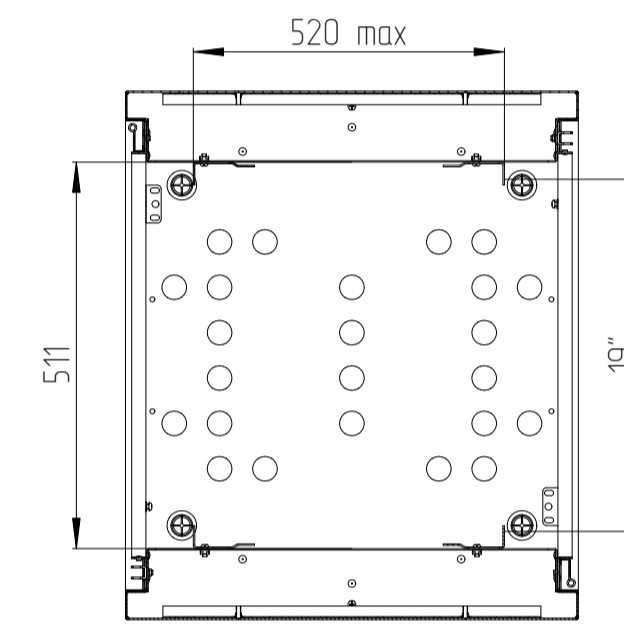

60F-24-76-65GY

Цоколь базовый (высотой 100мм)

Вид снизу

B-B

60F-24-79-65GY

Цоколь базовый (высотой 100мм)

Вид снизу

B-B

				Имя файла модели			
				Имя файла чертежа			
Изм.	Лист	№ докум.	Папк.	Дата			
Разраб.					60F-24-76-65GY	Лист	
Проб.					60F-24-79-65GY	Масса	
Т.контр.						Масштаб	
Н.контр.						1:10	
Утв.					Лист 1	Листов 1	
						EUROLAN	