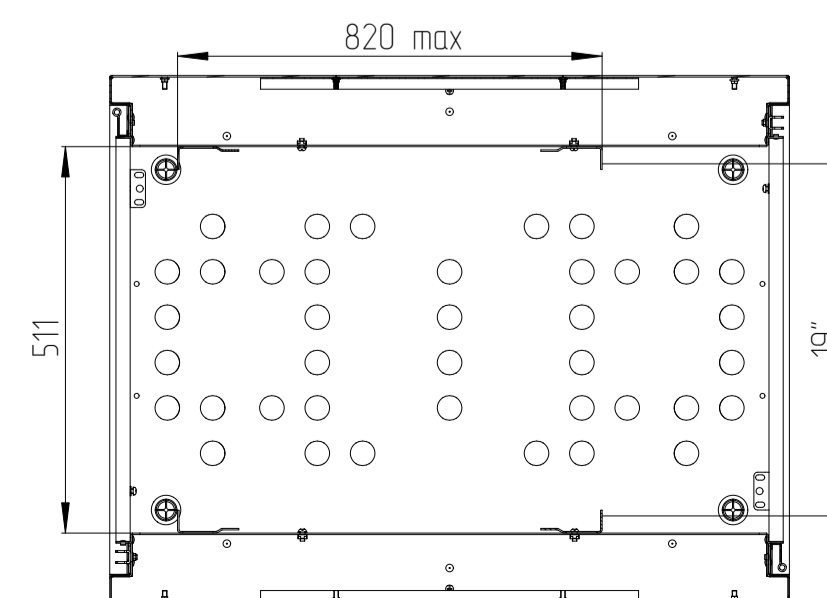

60F-24-76-65GY

Цоколь базовый (высотой 100мм)

Вид снизу

B-B

60F-24-79-65GY

Цоколь базовый (высотой 100мм)

Вид снизу

B-B

				Имя файла модели			
				Имя файла чертежа			
Изм.	Лист	№ докум.	Папк.	Дата			
Разраб.					60F-24-76-65GY	Лист	
Проб.					60F-24-79-65GY	Масса	
Т.контр.						Масштаб	
Н.контр.						1:10	
Утв.					Лист 1	Листов 1	
						EUROLAN	