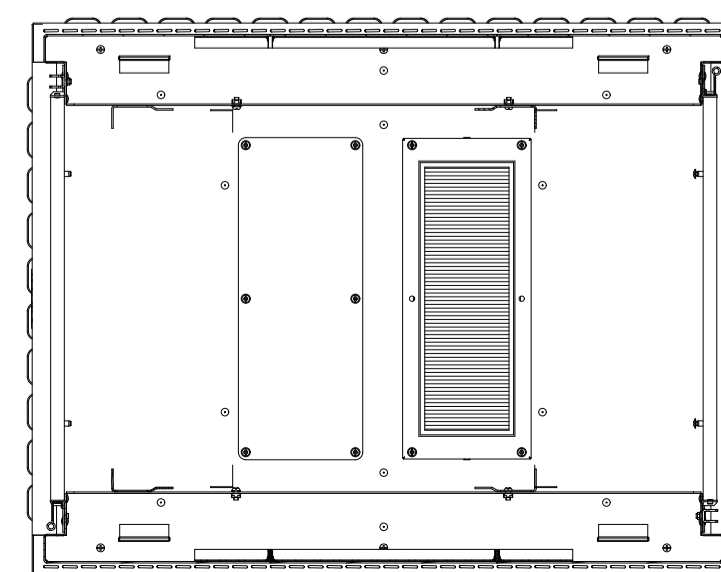

60F-24-76-65GY

Цоколь базовый (высотой 100мм)

Вид снизу

B-B

60F-24-79-65GY

Цоколь базовый (высотой 100мм)

Вид снизу

B-B