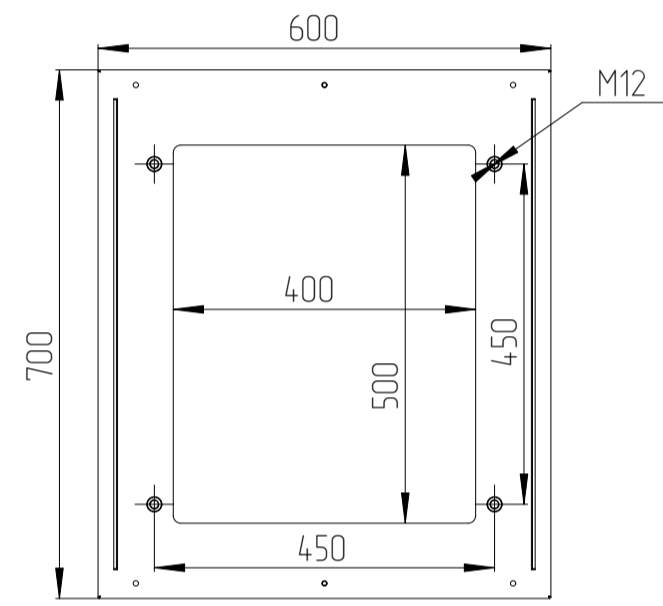

60F-24-76-65GY

Цоколь базовый (высотой 100мм)

Вид снизу

B-B

60F-24-79-65GY

Цоколь базовый (высотой 100мм)

Вид снизу

B-B

				Имя файла модели			
				Имя файла чертежа			
Изм.	Лист	№ докум.	Папк.	Дата			
Разраб.					60F-24-76-65GY	Лист	
Проб.					60F-24-79-65GY	Масса	
Т.контр.						Масштаб	
Н.контр.						1:10	
Утв.					Лист 1	Листов 1	
						EUROLAN	