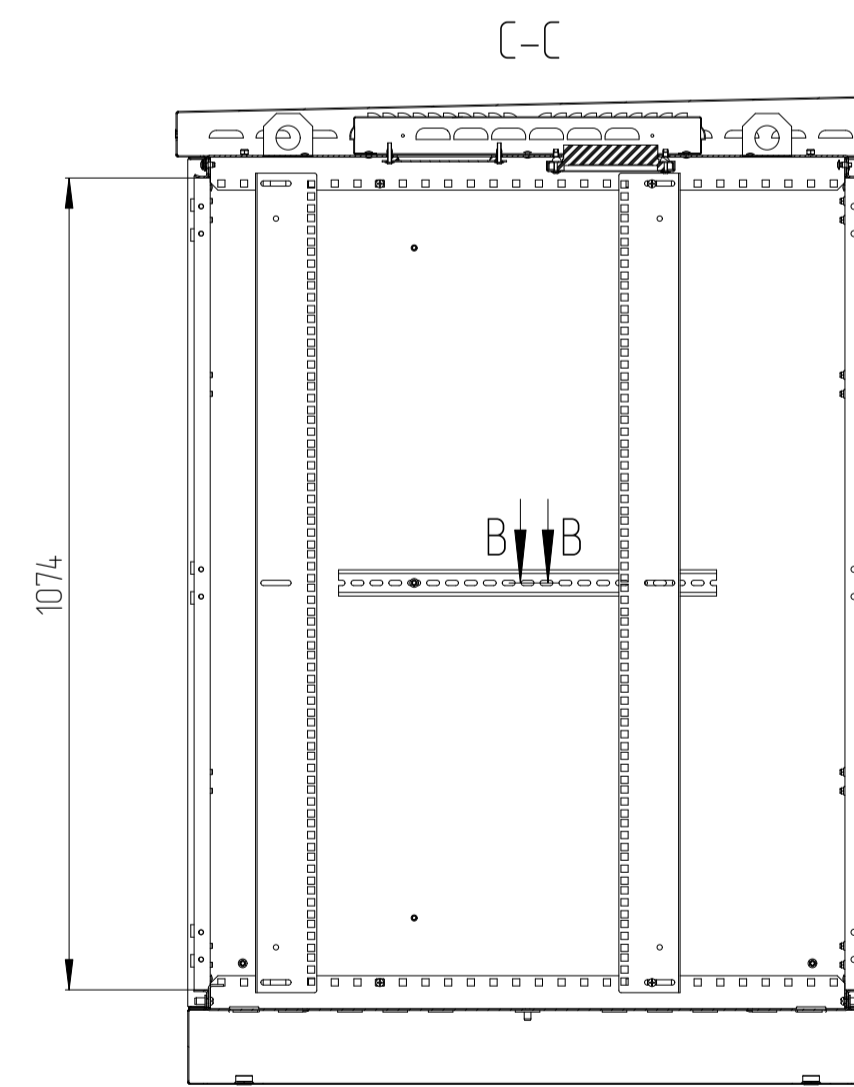

60F-24-76-65GY

Цоколь базовый (высотой 100мм)

Вид снизу

B-B

60F-24-79-65GY

Цоколь базовый (высотой 100мм)

Вид снизу

B-B

				Имя файла модели			
				Имя файла чертежа			
Изм.	Лист	№ докум.	Папк.	Дата			
Разраб.					60F-24-76-65GY	Лист	
Проб.					60F-24-79-65GY	Масса	
Т.контр.						Масштаб	
Н.контр.						1:10	
Утв.					Лист 1	Листов 1	
						EUROLAN	