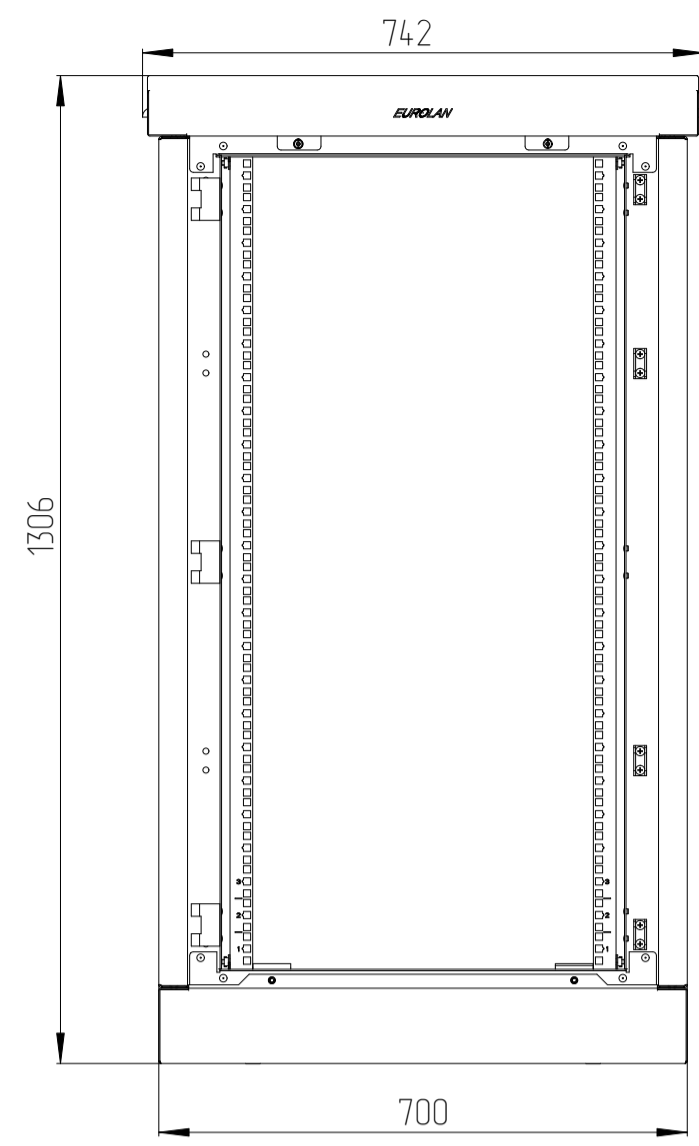

60F-24-76-65GY

Цоколь базовый (высотой 100мм)

Вид снизу

B-B

60F-24-79-65GY

Цоколь базовый (высотой 100мм)

Вид снизу

B-B

				Имя файла модели			
				Имя файла чертежа			
Изм.	Лист	№ докум.	Папк.	Дата			
Разраб.					60F-24-76-65GY	Лист	
Проб.					60F-24-79-65GY	Масса	
Т.контр.						Масштаб	
Н.контр.						1:10	
Утв.					Лист 1	Листов 1	
						EUROLAN	