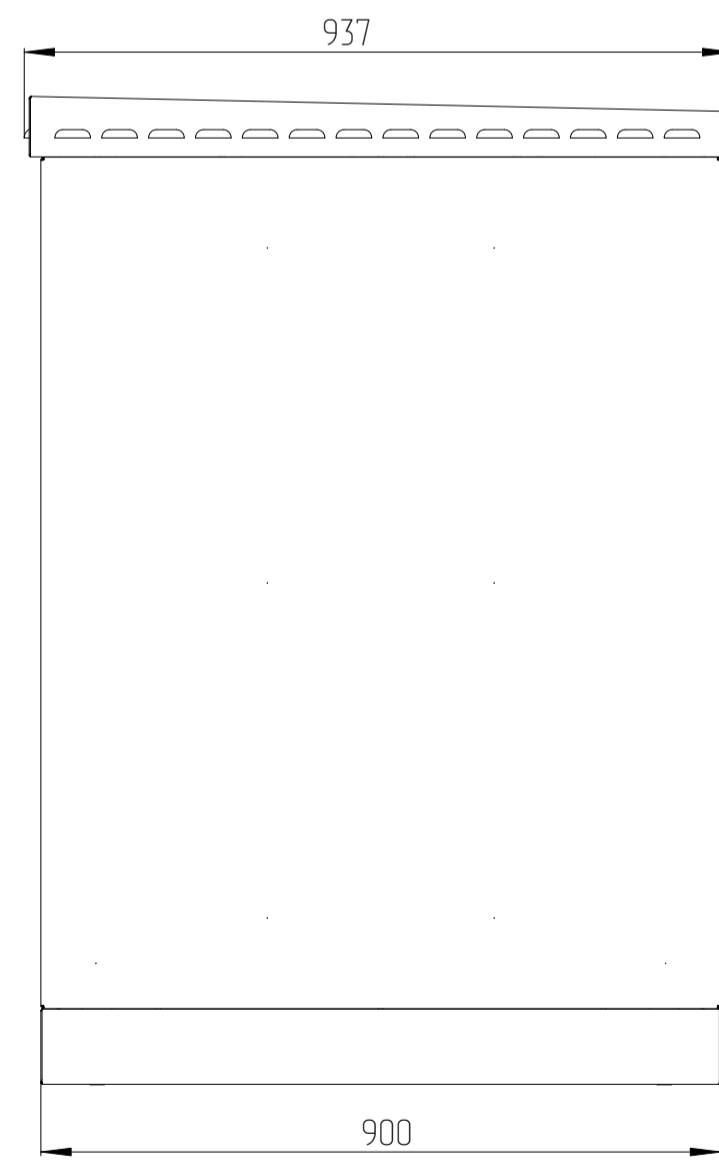

60F-24-76-65GY

Цоколь базовый (высотой 100мм)

Вид снизу

B-B

60F-24-79-65GY

Цоколь базовый (высотой 100мм)

Вид снизу

B-B

				Имя файла модели			
				Имя файла чертежа			
Изм.	Лист	№ докум.	Папк.	Дата			
Разраб.					60F-24-76-65GY	Лист	
Проб.					60F-24-79-65GY	Масса	
Т.контр.						Масштаб	
Н.контр.						1:10	
Утв.					Лист 1	Листов 1	
						EUROLAN	