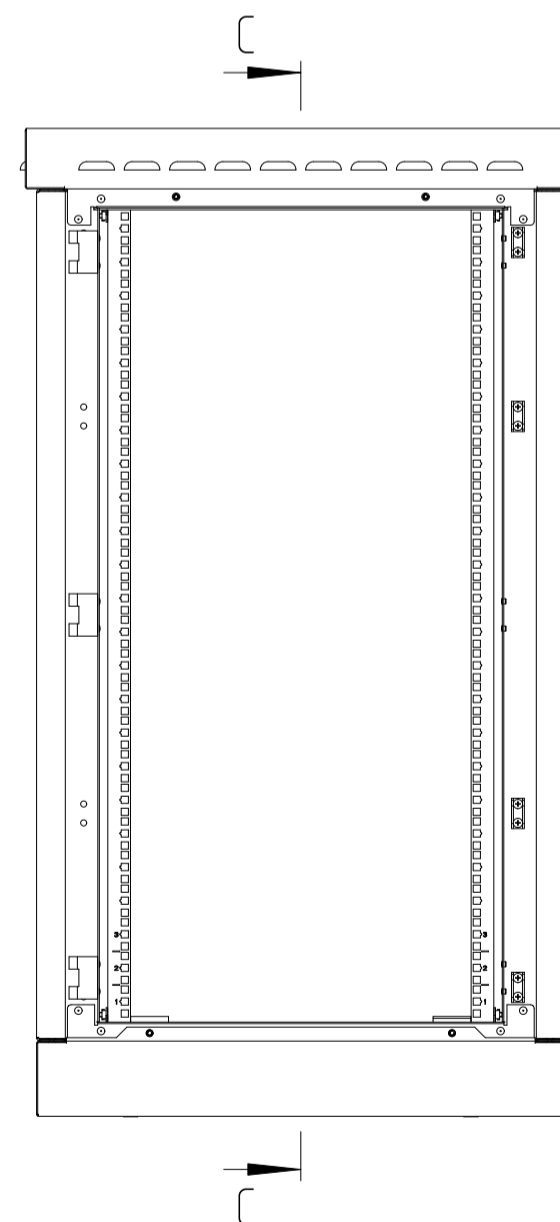

60F-24-76-65GY

Цоколь базовый (высотой 100мм)

Вид снизу

B-B

60F-24-79-65GY

Цоколь базовый (высотой 100мм)

Вид снизу

B-B

				Имя файла модели			
				Имя файла чертежа			
Изм.	Лист	№ докум.	Папк.	Дата			
Разраб.					60F-24-76-65GY	Лист	
Проб.					60F-24-79-65GY	Масса	
Т.контр.						Масштаб	
Н.контр.						1:10	
Утв.					Лист 1	Листов 1	
						EUROLAN	