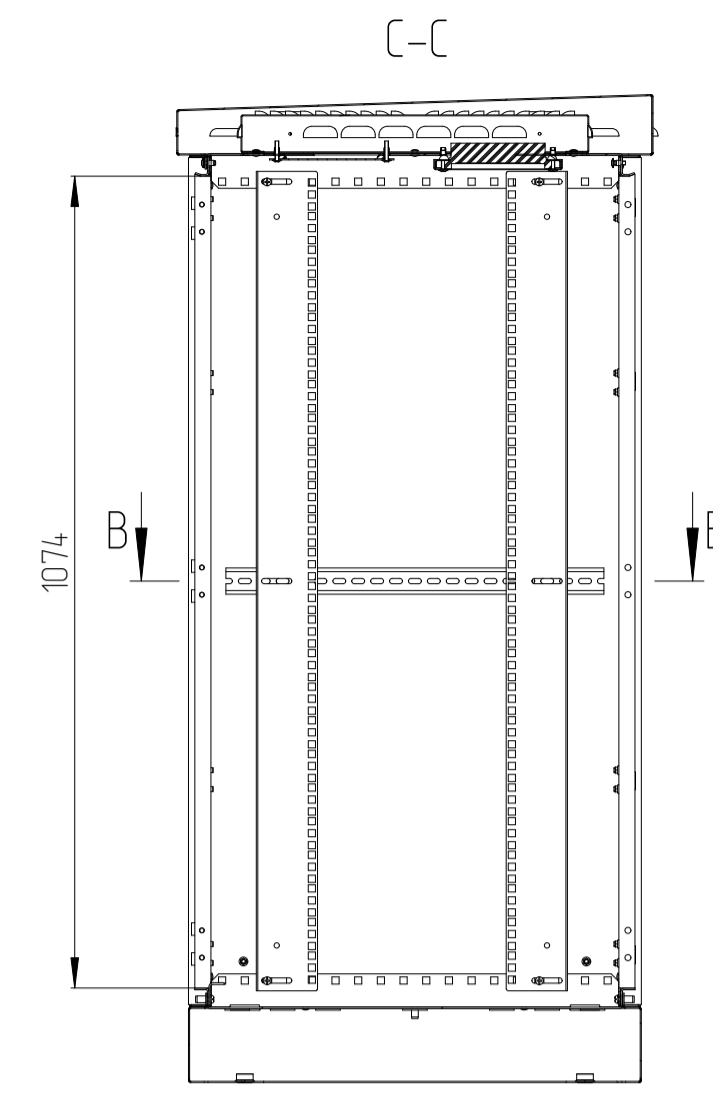

60F-24-76-65GY

Цоколь базовый (высотой 100мм)

Вид снизу

B-B

60F-24-79-65GY

Цоколь базовый (высотой 100мм)

Вид снизу

B-B

				Имя файла модели			
				Имя файла чертежа			
Изм.	Лист	№ докум.	Папк.	Дата			
Разраб.					60F-24-76-65GY	Лист	
Проб.					60F-24-79-65GY	Масса	
Т.контр.						Масштаб	
Н.контр.						1:10	
Утв.					Лист 1	Листов 1	
						EUROLAN	