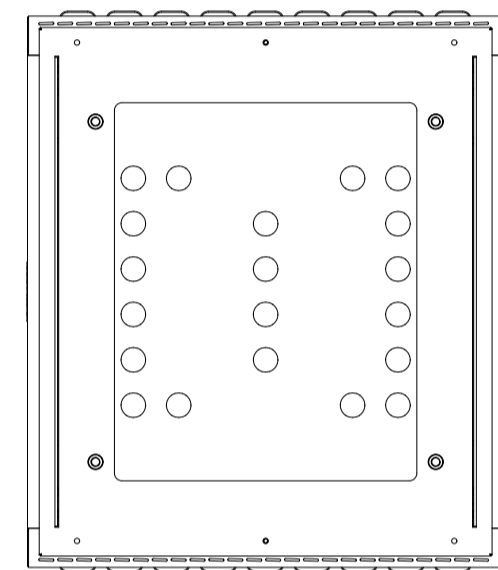

60F-24-76-65GY

Цоколь базовый (высотой 100мм)

Вид снизу

B-B

60F-24-79-65GY

Цоколь базовый (высотой 100мм)

Вид снизу

B-B

				Имя файла модели			
				Имя файла чертежа			
Изм.	Лист	№ докум.	Папк.	Дата			
Разраб.					60F-24-76-65GY	Лист	
Проб.					60F-24-79-65GY	Масса	
Т.контр.						Масштаб	
Н.контр.						1:10	
Утв.					Лист 1	Листов 1	
						EUROLAN	