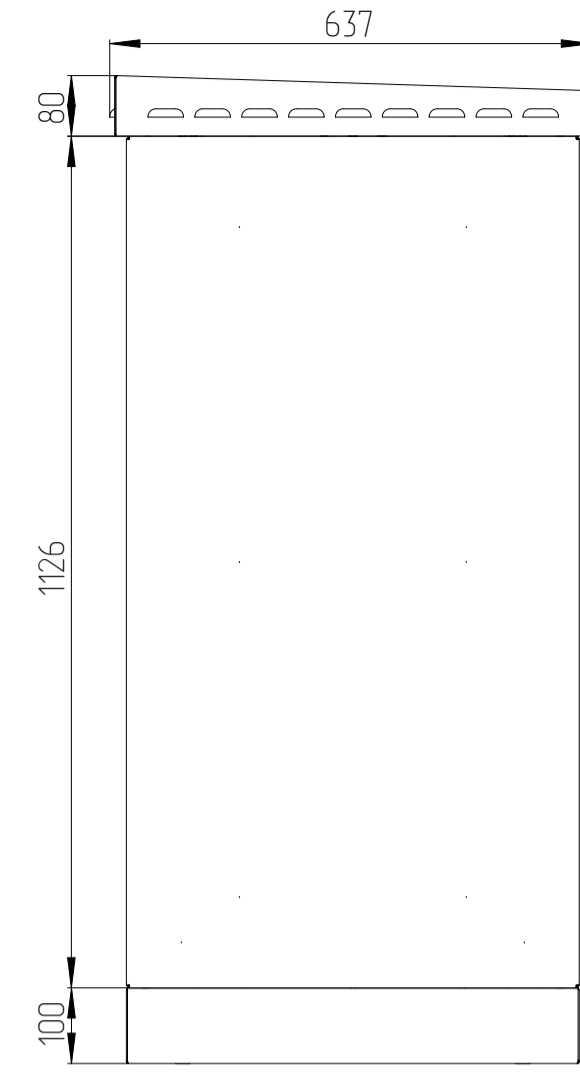

60F-24-76-65GY

Цоколь базовый (высотой 100мм)

Вид снизу

B-B

60F-24-79-65GY

Цоколь базовый (высотой 100мм)

Вид снизу

B-B

				Имя файла модели			
				Имя файла чертежа			
Изм.	Лист	№ докум.	Папк.	Дата			
Разраб.					60F-24-76-65GY	Лист	
Проб.					60F-24-79-65GY	Масса	
Т.контр.						Масштаб	
Н.контр.						1:10	
Утв.					Лист 1	Листов 1	
						EUROLAN	