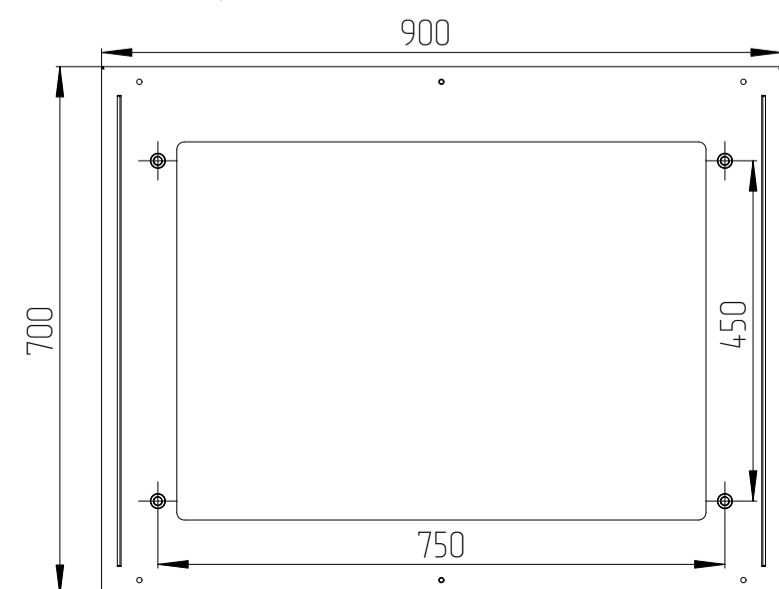

60F-24-76-65GY

Цоколь базовый (высотой 100мм)

Вид снизу

B-B

60F-24-79-65GY

Цоколь базовый (высотой 100мм)

Вид снизу

B-B

				Имя файла модели			
				Имя файла чертежа			
Изм.	Лист	№ докум.	Папк.	Дата			
Разраб.					60F-24-76-65GY	Лист	
Проб.					60F-24-79-65GY	Масса	
Т.контр.						Масштаб	
Н.контр.						1:10	
Утв.					Лист 1	Листов 1	
						EUROLAN	