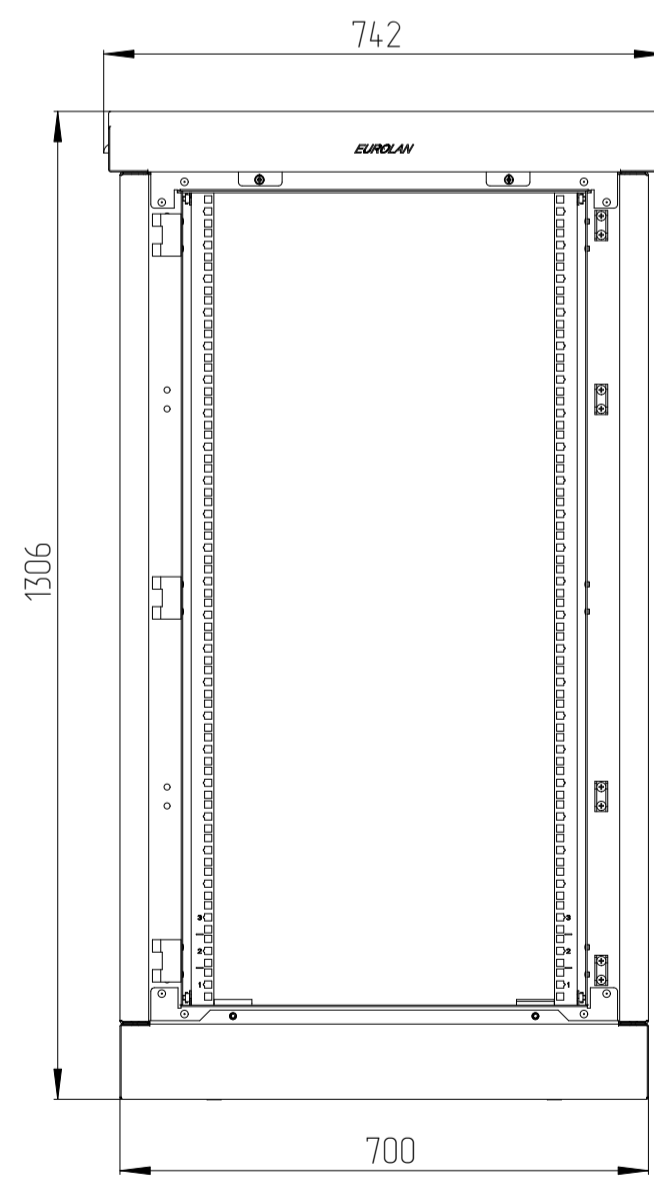

60F-24-76-65GY

Цоколь базовый (высотой 100мм)

Вид снизу

B-B

60F-24-79-65GY

Цоколь базовый (высотой 100мм)

Вид снизу

B-B

				Имя файла модели			
				Имя файла чертежа			
Изм.	Лист	№ докум.	Папк.	Дата			
Разраб.					60F-24-76-65GY	Лист	
Проб.					60F-24-79-65GY	Масса	
Т.контр.						Масштаб	
Н.контр.						1:10	
Утв.					Лист 1	Листов 1	
						EUROLAN	