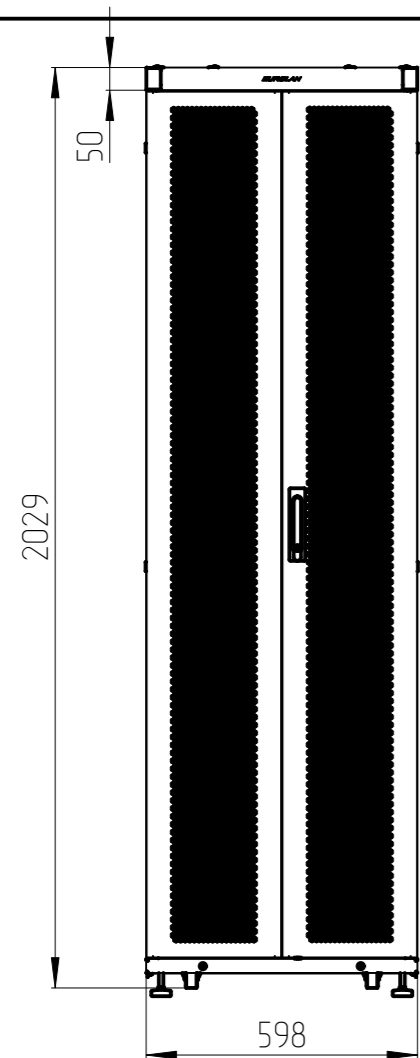

Перв. примен.
Справ. N

Вид каркаса

Изм.	Лист	N докум.	Подп.	Дата
Разраб.				
Пров.				
Т.контр.				
Н.контр.				
Утв.				
И.н.н. подл.	Подп. и дата	Взам.ин.н	И.н.н. дубл.	Подп. и дата

<p>Шкаф 60F-42-6A-95BL</p>					Лист	Масса	Масштаб
					0	206,021	1:16,667
					Лист 1	Листов 1	
					<p><b>EUROLAN</b></p>		