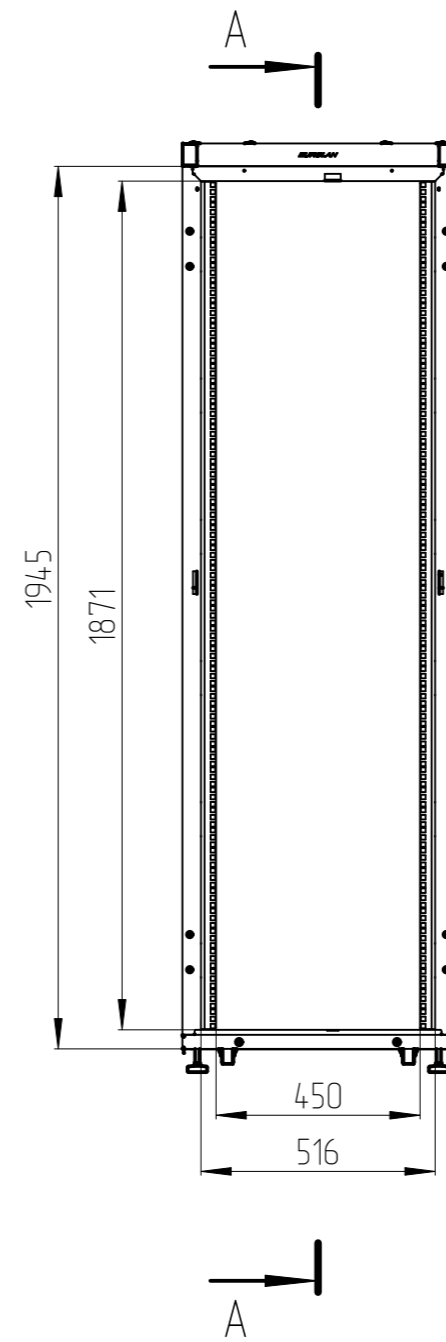

Перв. примен.
Справ. N

Вид каркаса

Изм.	Лист	N докум.	Подп.	Дата
Разраб.				
Пров.				
Т.контр.				
Н.контр.				
Утв.				
И.н.н. подл.	Подп. и дата	Взам.ин.н	И.н.н. дубл.	Подп. и дата

<p>Шкаф 60F-42-6A-95BL</p>					Лист	Масса	Масштаб
					0	206,021	1:16,667
					Лист 1	Листов 1	
					<p><b>EUROLAN</b></p>		