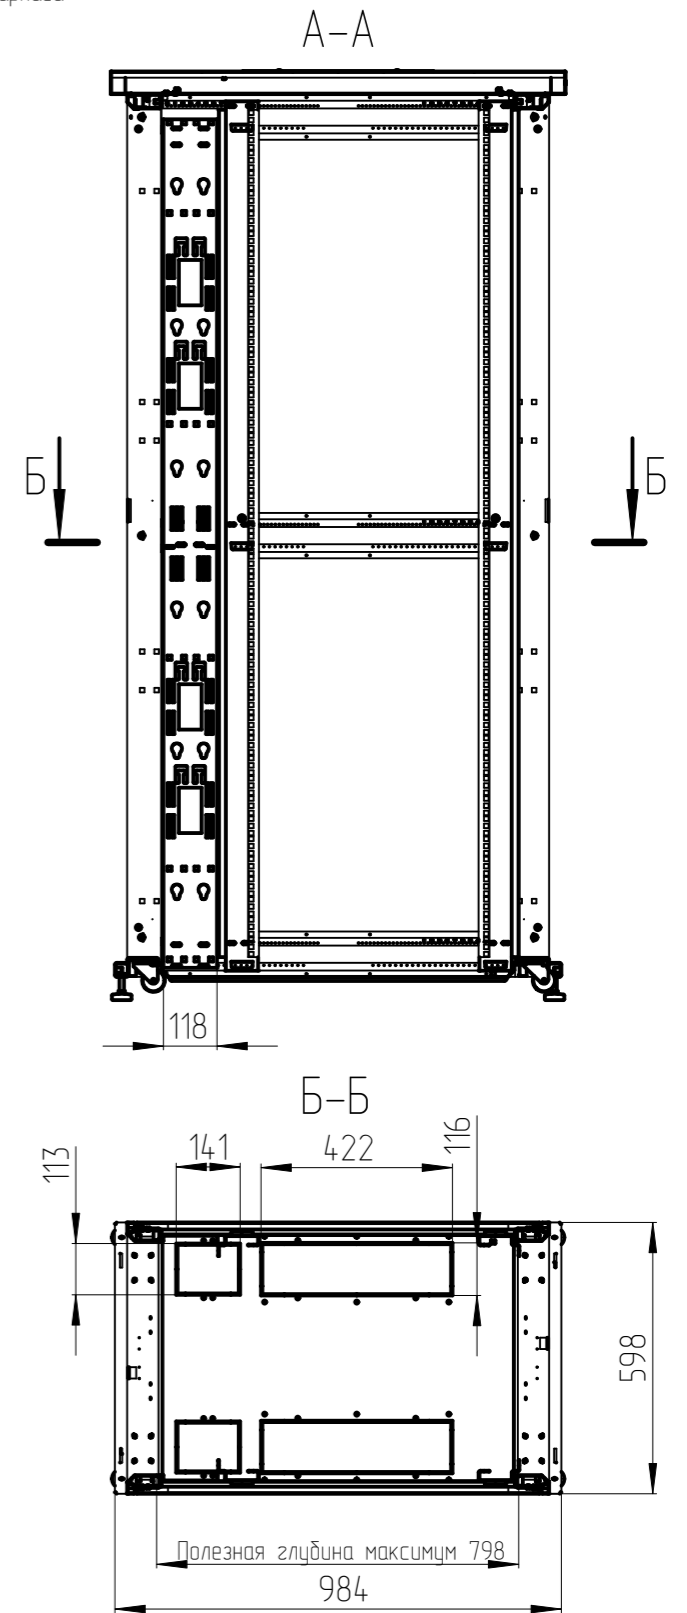

Перв. примен.
Справ. N

Вид каркаса

Изм.	Лист	N докум.	Подп.	Дата
Разраб.				
Пров.				
Т.контр.				
Н.контр.				
Утв.				
И.н.н. подл.	Подп. и дата	Взам.ин.н	И.н.н. дубл.	Подп. и дата

<p>Шкаф 60F-42-6A-95BL</p>					Лист	Масса	Масштаб
					0	206,021	1:16,667
					Лист 1	Листов 1	
					<p><b>EUROLAN</b></p>		