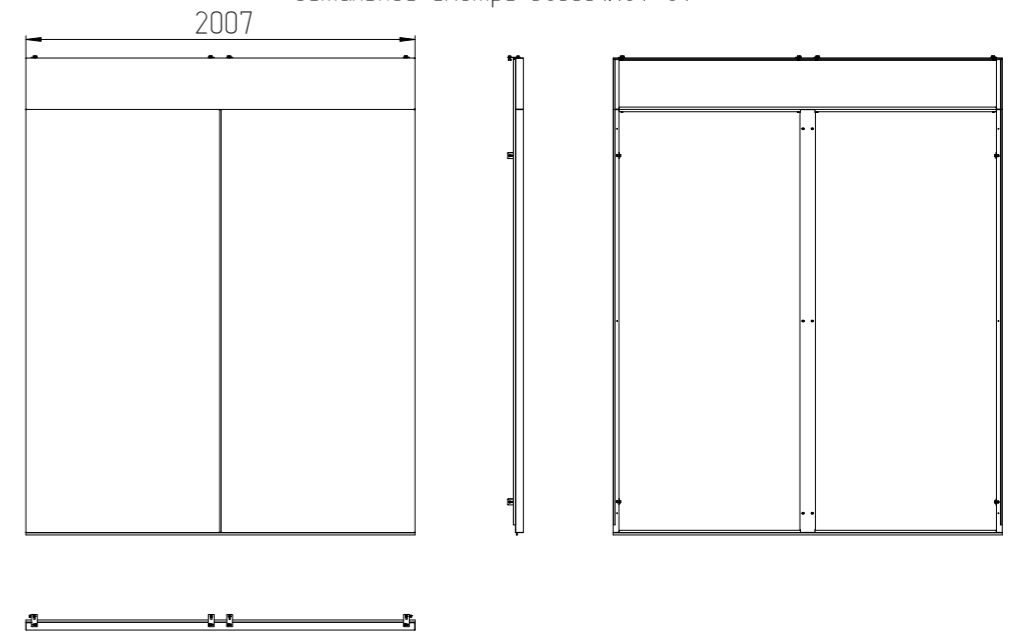

ИДФУ.305351.107 СБ

305351.107-01 Заглушка коридора 1200

305351.107-02 Заглушка коридора 900
остальное смотри 305351.107-01

305351.107-03 Заглушка коридора 1800
остальное смотри 305351.107-01

Перв. примен.

Справ. N

Подп. и дата

Изм. N дубл.

Взам.изм.N

Подп. и дата

Изм. N подл.

Слов. = 9,810 кв. м				Имя файла модели		A_305351_107_ZAG_KOR		
Сварки= 0,000 мм				Имя файла чертежа		D_305351_107_ZAG_KOR		
ИДФУ.305351.107 СБ								
Изм	Лист	N докум.	Подп.	Дата	Заглушка коридора X Сборочный чертеж	Лит.	Масса	Масштаб
Разраб.				15.02.23		0	44,620	1:39
Пров.						Лист 1 / Листов 1		
Т.контр.						EUROLAN		
Н.контр.								
Утв.								