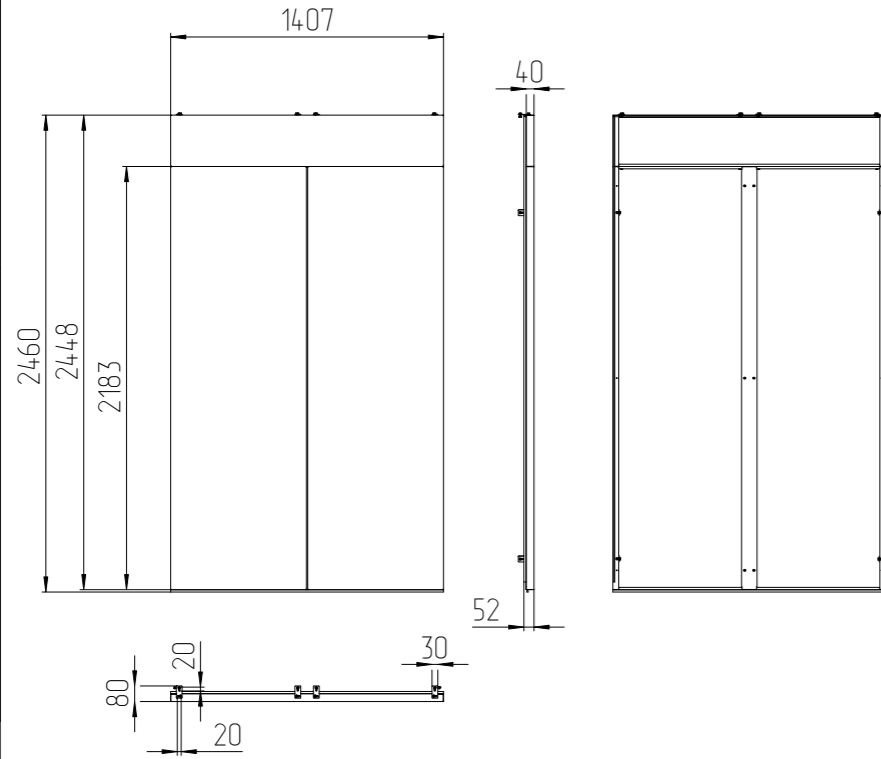

ИДФУ.305351.107 СБ

305351.107-01 Заглушка коридора 1200

305351.107-02 Заглушка коридора 900
остальное смотри 305351.107-01

305351.107-03 Заглушка коридора 1800
остальное смотри 305351.107-01

Перв. примен.

Справ. N

Подп. и дата

Изм. N дубл.

Взам.изм.N

Подп. и дата

Изм. N подл.

Слов. = 9,810 кв. м				Имя файла модели		A_305351_107_ZAG_KOR		
Сварки= 0,000 мм				Имя файла чертежа		D_305351_107_ZAG_KOR		
ИДФУ.305351.107 СБ								
Изм	Лист	N докум.	Подп.	Дата	Заглушка коридора X Сборочный чертеж	Лит.	Масса	Масштаб
Разраб.				15.02.23		0	44,620	1:39
Пров.						Лист 1 / Листов 1		
Т.контр.						EUROLAN		
Н.контр.								
Утв.								