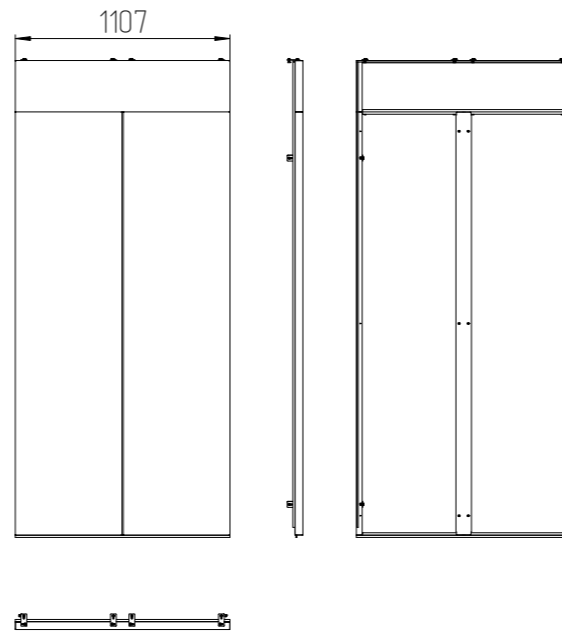

ИДФУ.305351.107 СБ

305351.107-01 Заглушка коридора 1200

305351.107-02 Заглушка коридора 900
остальное смотри 305351.107-01

305351.107-03 Заглушка коридора 1800
остальное смотри 305351.107-01

Перв. примен.

Справ. N

Подп. и дата

Изм. N дубл.

Взам.изм.N

Подп. и дата

Изм. N подл.

Слов. = 9,810 кв. м				Имя файла модели		A_305351_107_ZAG_KOR		
Сварки= 0,000 мм				Имя файла чертежа		D_305351_107_ZAG_KOR		
ИДФУ.305351.107 СБ								
Изм	Лист	N докум.	Подп.	Дата	Заглушка коридора X Сборочный чертеж	Лит.	Масса	Масштаб
Разраб.				15.02.23		0	44,620	1:39
Пров.						Лист 1 / Листов 1		
Т.контр.						EUROLAN		
Н.контр.								
Утв.								