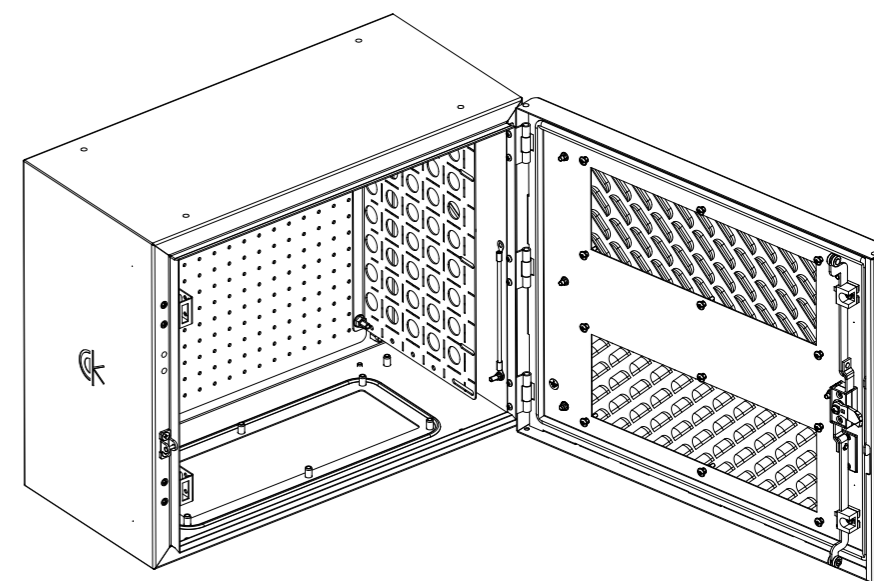

С-С
Дверь не показана

Слов. = 4,323 кв. м				Имя файла модели		A_305503_390_01_SHTV_N_9_6_3		
Сварки= 0,000 мм				Имя файла чертежа		D_INFO_F65_60W-09-63-65GY_NEW		
Изм.	Лист	N докум.	Подп.	Дата	Шкаф RACKNET F65 Eurolan 60W-09-63-65GY	Лист	Масса	Масштаб
Разраб.				29.02.24		0	25,379	1:10
Пров.						Лист 1		Листов 1
Т.контр.						EUROLAN		
Н.контр.								
Утв.								