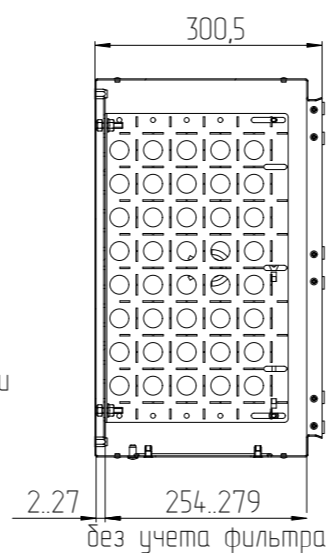

С-С
Дверь не показана

Слов. = 4,323 кв. м				Имя файла модели		A_305503_390_01_SHTV_N_9_6_3		
Сварки= 0,000 мм				Имя файла чертежа		D_INFO_F65_60W-09-63-65GY_NEW		
Изм.	Лист	N докум.	Подп.	Дата	Шкаф RACKNET F65 Eurolan 60W-09-63-65GY	Лист	Масса	Масштаб
Разраб.				29.02.24		0	25,379	1:10
Пров.						Лист 1		Листов 1
Т.контр.						EUROLAN		
Н.контр.								
Утв.								